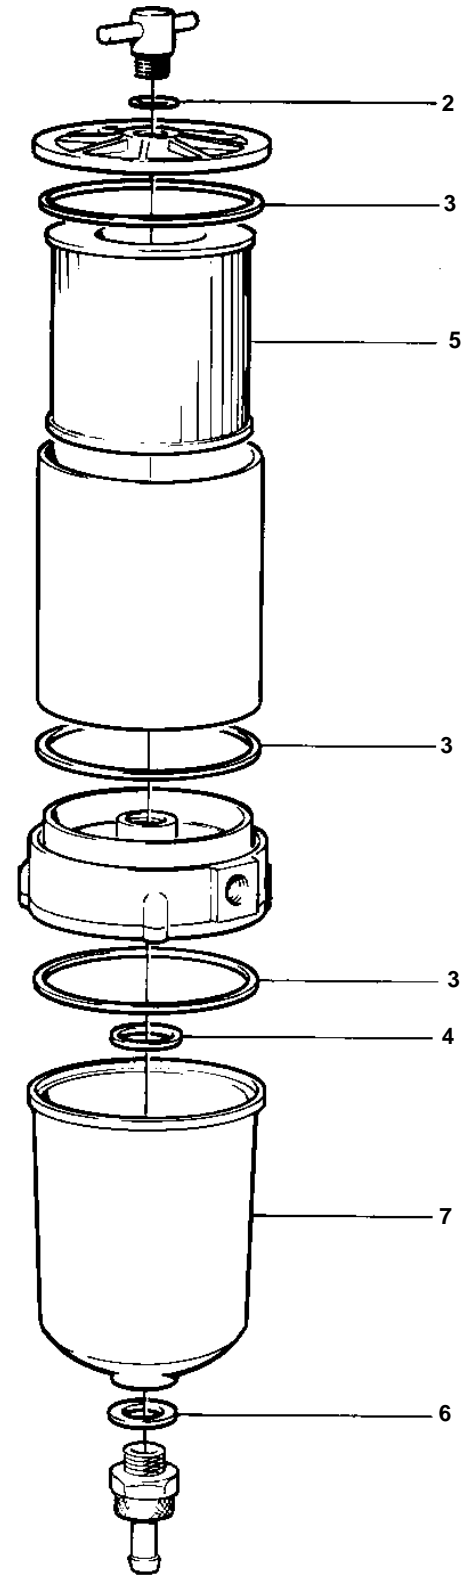

TMD122A, TAMD122A, TAMD122P-A, TAMD122P-B, TAMD122P-C

1

TMD122A, TAMD122A, TAMD122P-A, TAMD122P-B, TAMD122P-C

REF	PART NO.	QTY	DESCRIPTION	NOTES
1	848045	1	Fuel cleaner	EARLY TYPE. Replaced by 3825022
	848044	2	· Fuel cleaner	Replaced by 3825018.
2	838505	2	· · O-ring	
3	846719	6	· · Gasket	
4	847523	2	· · Kit	
5	3825027	2	· · Filter insert	(846734)
6	838500	2	· · Gasket	
7	848293	2	· · Bowl	
8		4	· Ball valve	
9		4	· Plug	
10	847526	4	· Nipple	