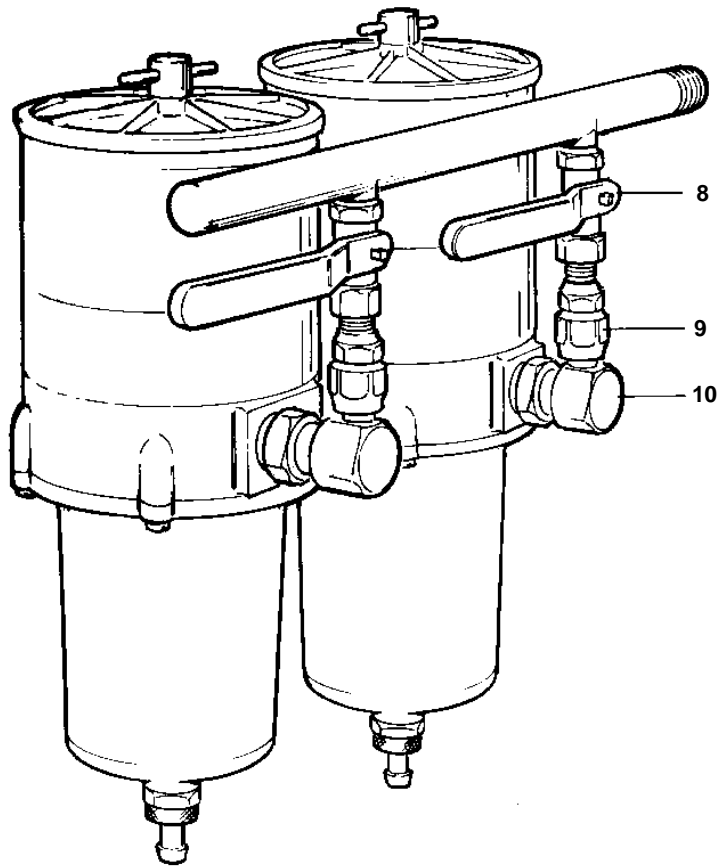

TMD122A, TAMD122A, TAMD122P-A, TAMD122P-B, TAMD122P-C

1

TMD122A, TAMD122A, TAMD122P-A, TAMD122P-B, TAMD122P-C

REF	PART NO.	QTY	DESCRIPTION	NOTES
1	848045	1	Fuel cleaner	EARLY TYPE. Replaced by 3825022
	848044	2	· Fuel cleaner	Replaced by 3825018.
2	838505	2	· · O-ring	
3	846719	6	· · Gasket	
4	847523	2	· · Kit	
5	3825027	2	· · Filter insert	(846734)
6	838500	2	· · Gasket	
7	848293	2	· · Bowl	
8		4	· Ball valve	
9		4	· Plug	
10	847526	4	· Nipple	