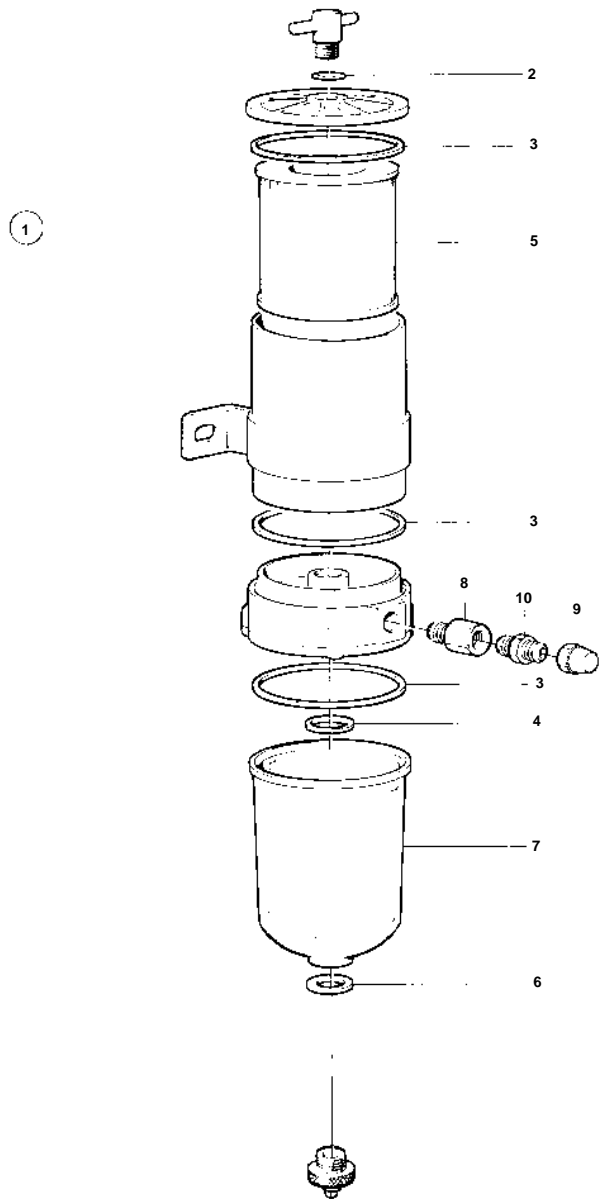

TMD122A, TAMD122A, TAMD122P-A, TAMD122P-B, TAMD122P-C

10375

TMD122A, TAMD122A, TAMD122P-A, TAMD122P-B, TAMD122P-C

REF	PART NO.	QTY	DESCRIPTION	SEE SEC.	NOTES
1	848043	1	Fuel cleaner		EARLY TYPE
	3825018	1	· Fuel cleaner		(848044)
			· Bulletin 50-11A	50-11A-EN	Fuel Filters / Water Separators
2	838505	1	· · O-ring		
3	846719	3	· · Gasket		
4	847523	1	· · Kit		
5	3825027	1	· · Filter insert		(846734)
6	838500	1	· · Gasket		
7	848293	1	· · Bowl		
8	846620	2	· Nipple		
9	954323	2	· Cap nut		
10	954337	2	· Nipple		
	954344	2	· Nipple		ALT, 90°