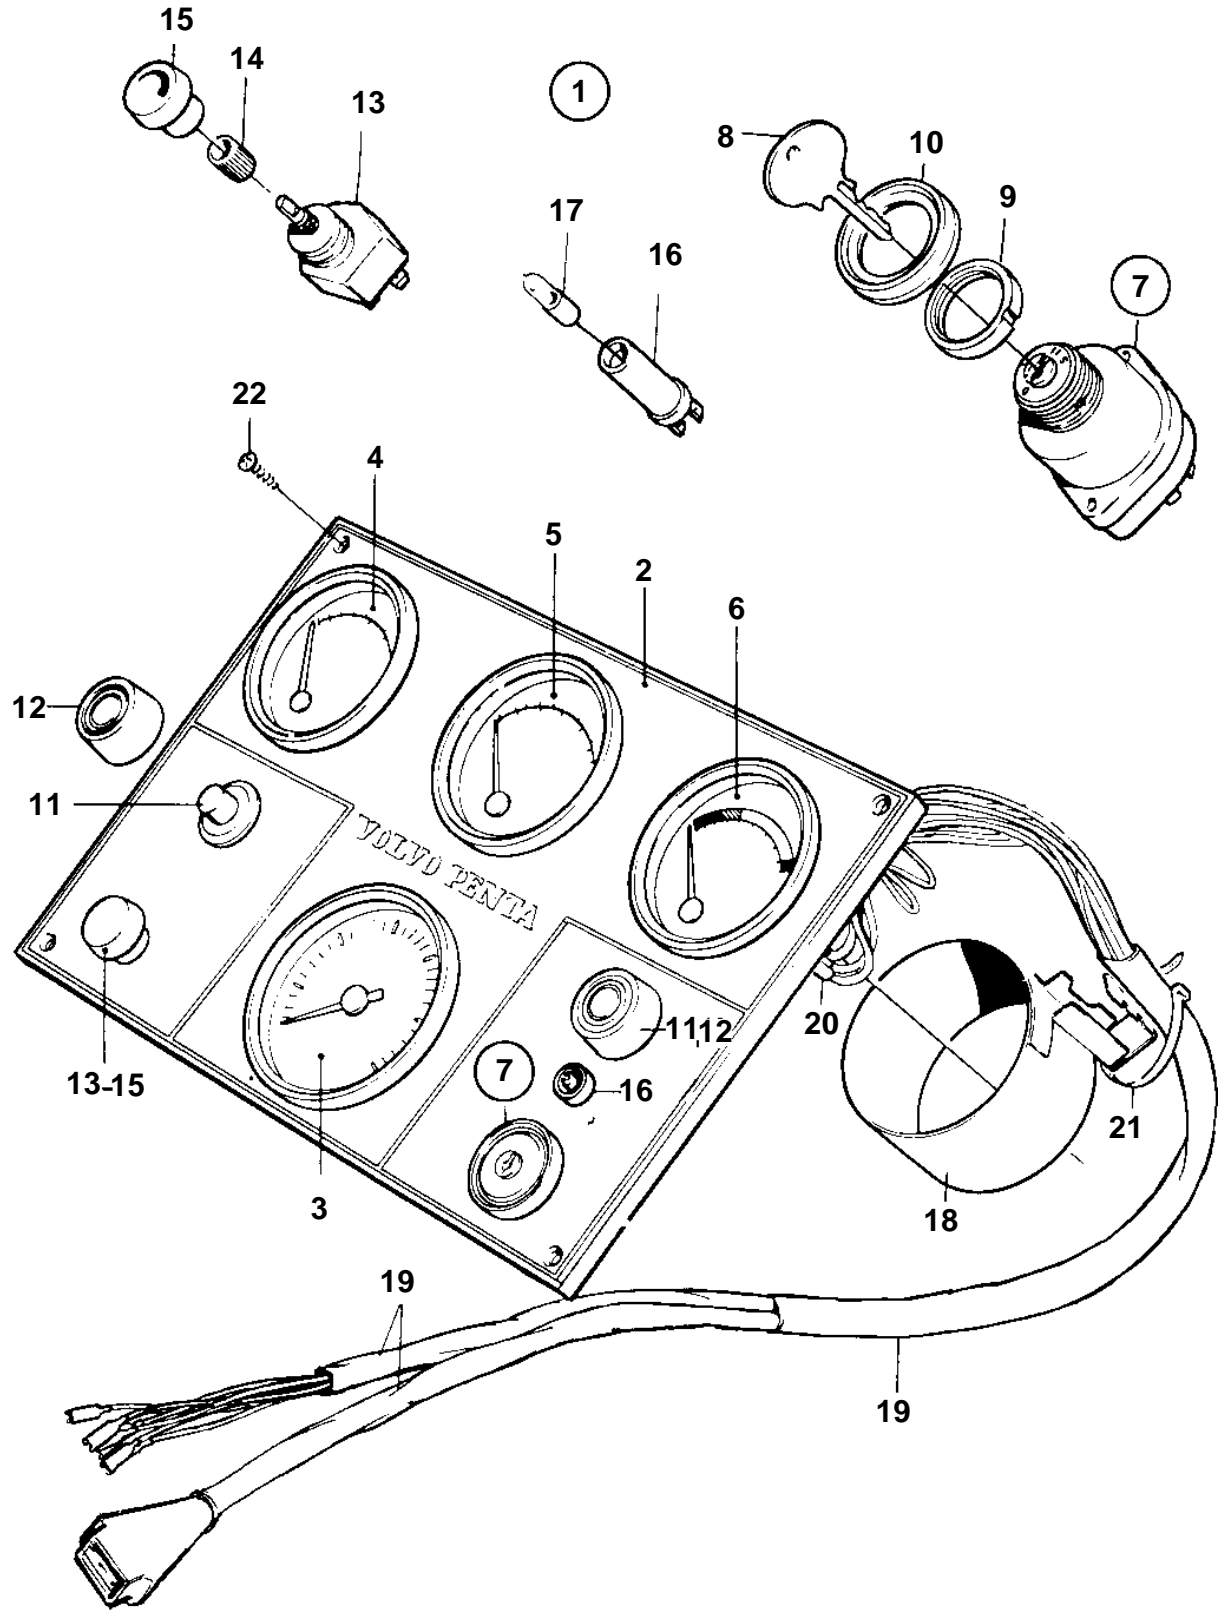

TMD122A, TAMD122A

16052

TMD122A, TAMD122A

REF	PART NO.	QTY	DESCRIPTION	SEE SEC.	NOTES
1	873811	1	Instrument panel		24 V
2	842387	1	· Instrument plate		
3	842563	1	· Tachometer		
4	837758	1	· Thermometer		
5	837756	1	· Instrument, oil pressure-engine		
6	837730	1	· Voltmeter		
7	856670	1	· Starter switch		
8		2	· · Key		
9		1	· Nut		
10		1	· Lock ring		
11	843684	2	· Button		
12	837533	2	· Rubber cap		
13	1578846	1	· Rheostat		
14	843002	1	· Nut		
15	862180	1	· Knob		(842921)
16	808175	4	· Bulb socket		
17	182059	4	· Bulb		
18	837859	2	· Anchorage		
19		1	· Cable trunk		
20		X	· Electrical materials	1963	
21	948211	X	· Strip clamp		
22	944540	4	· Screw		