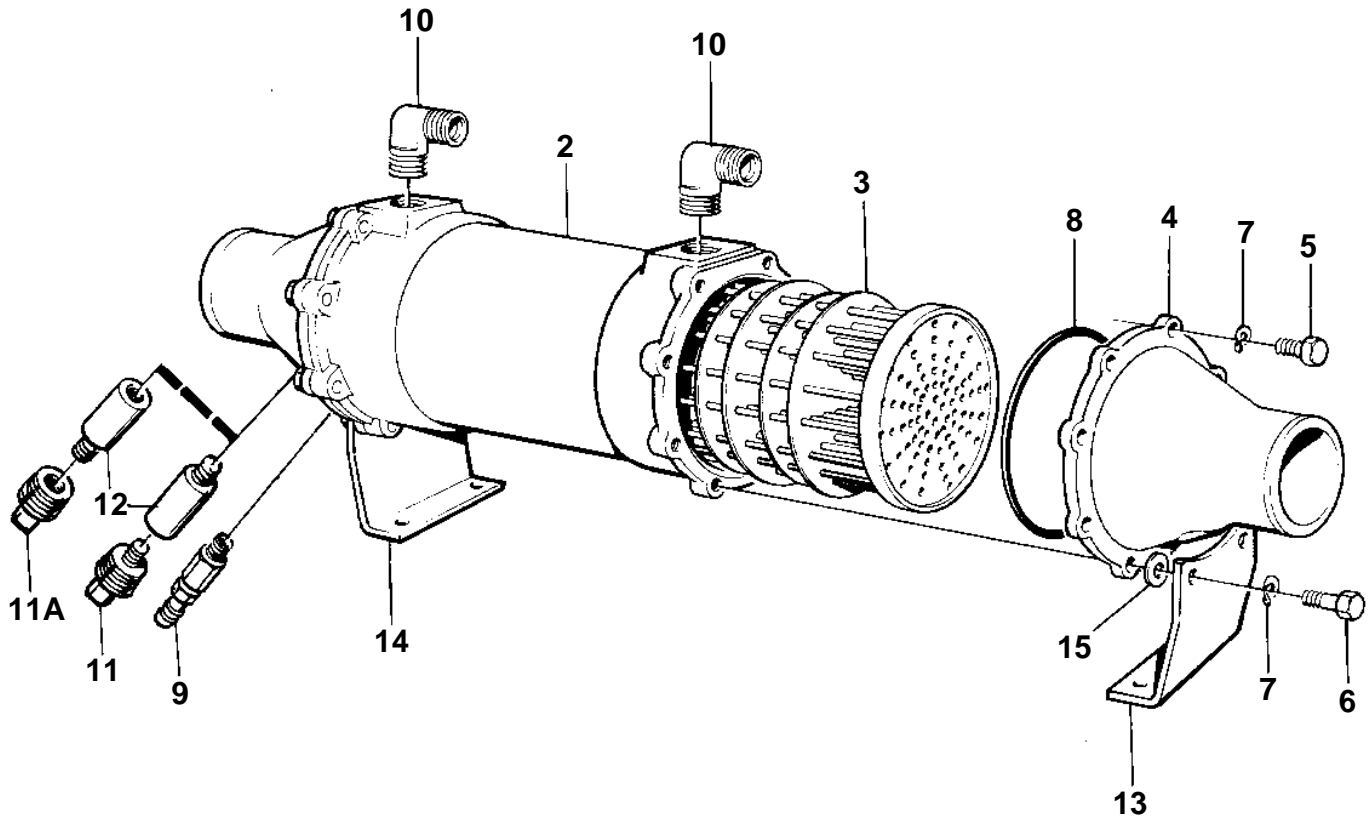

①

15446

REF	PART NO.	QTY	DESCRIPTION	NOTES
1	3825934	1	Oil cooler	CLASSIFIED
2	849618	1	· Housing	
3	3825932	1	· Insert	(864213)
4	836888	2	· End cover	SO
5	955514	12	· Screw	
6	940117	4	· Screw	
7	941906	16	· Spring washer	
8	925027	2	· O-ring	
9	949918	2	· Drain cock	
10	824479	2	· Elbow union	
11	838928	2	· Plug	
11A	800475	2	· Plug	ALT
12	838929	2	· Zinc anod	
13		1	· Bracket	
14		1	· Bracket	
15	960140	4	· Washer	