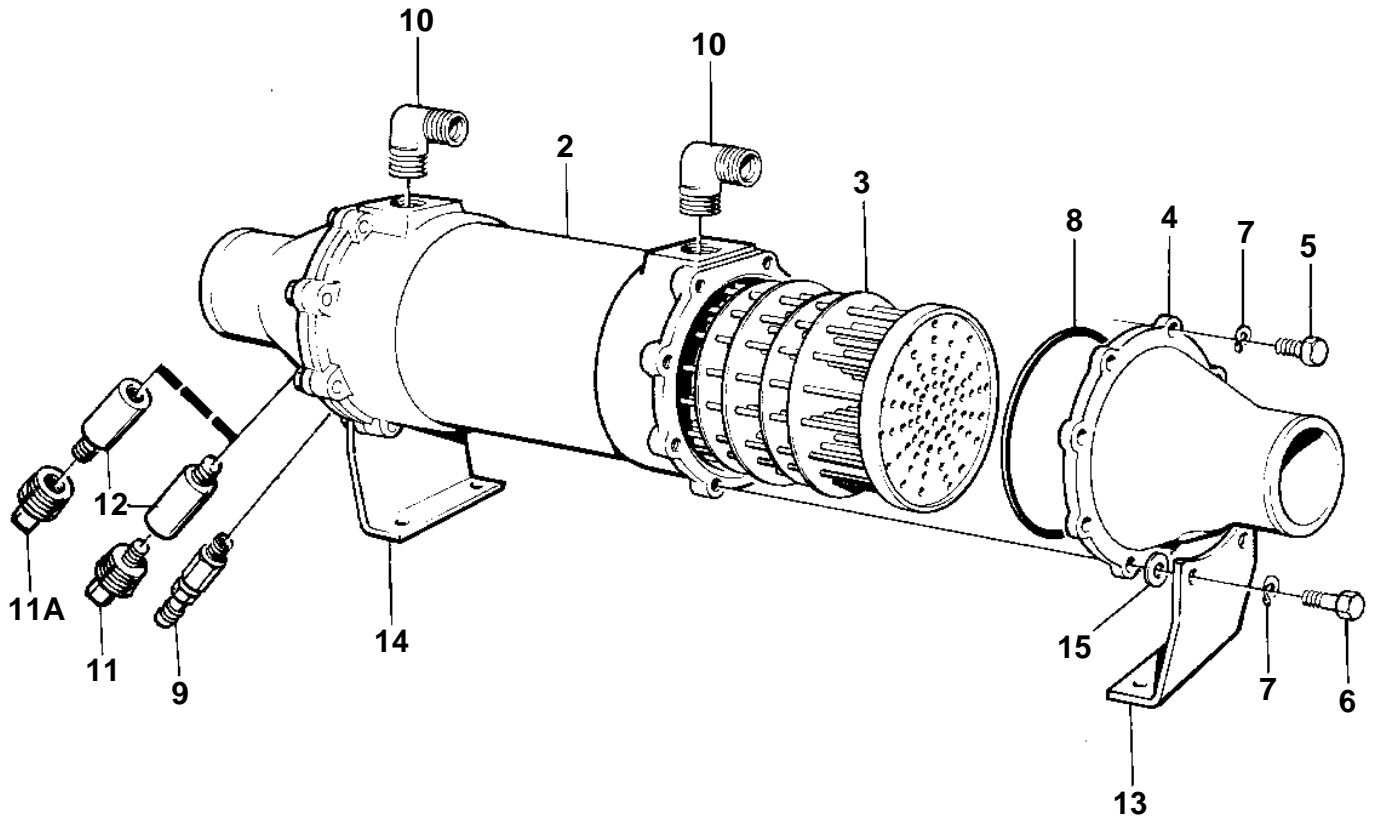

①

15446

REF	PART NO.	QTY	DESCRIPTION	NOTES
1	3825934	1	Oil cooler	CLASSIFIED
2	849618	1	· Housing	
3	3825932	1	· Insert	(864213)
4	836888	2	· End cover	SO
5	955514	12	· Screw	
6	940117	4	· Screw	
7	941906	16	· Spring washer	
8	925027	2	· O-ring	
9	949918	2	· Drain cock	
10	824479	2	· Elbow union	
11	838928	2	· Plug	
11A	800475	2	· Plug	ALT
12	838929	2	· Zinc anod	
13		1	· Bracket	
14		1	· Bracket	
15	960140	4	· Washer	