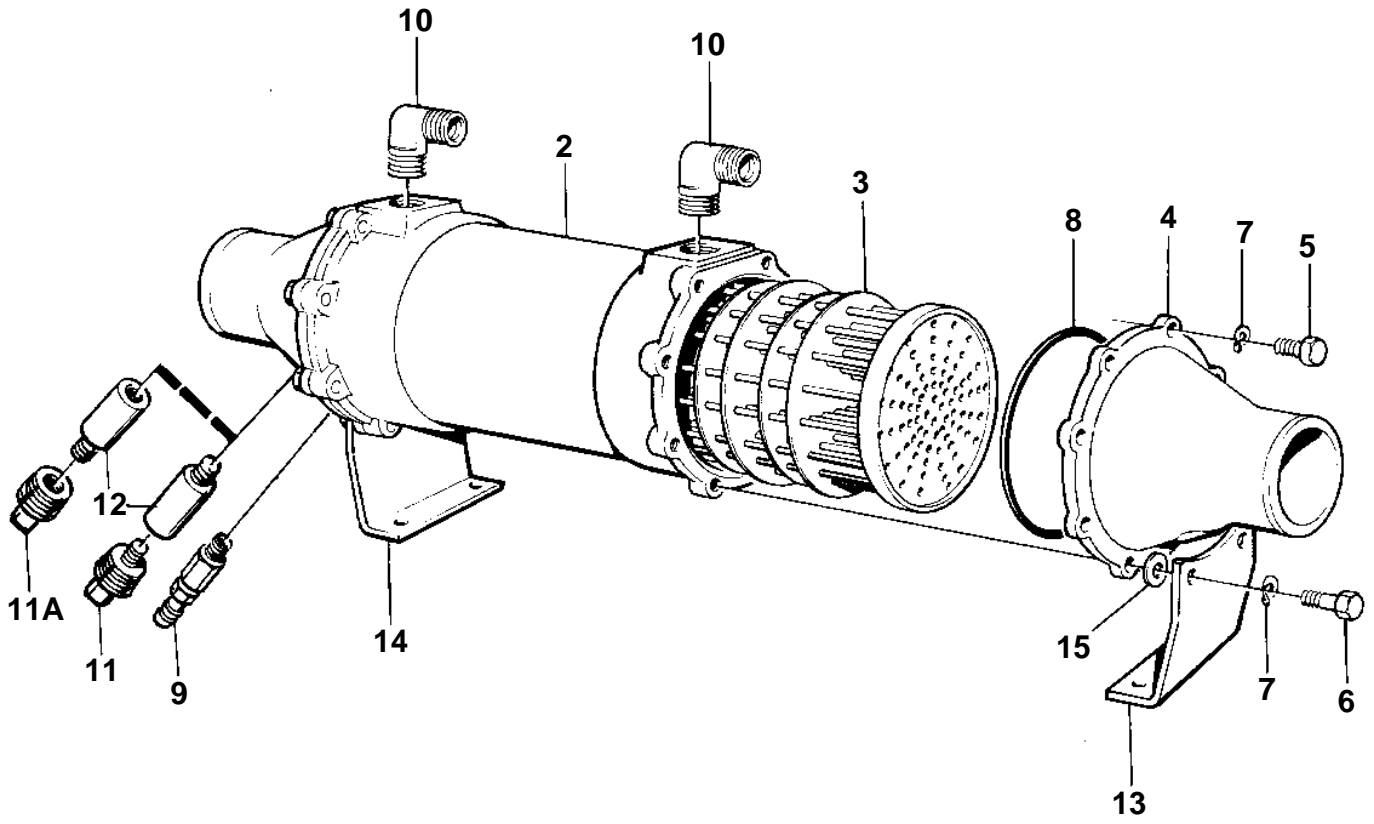

①

15446

REF	PART NO.	QTY	DESCRIPTION	NOTES
1	3825934	1	Oil cooler	CLASSIFIED
2	849618	1	· Housing	
3	3825932	1	· Insert	(864213)
4	836888	2	· End cover	SO
5	955514	12	· Screw	
6	940117	4	· Screw	
7	941906	16	· Spring washer	
8	925027	2	· O-ring	
9	949918	2	· Drain cock	
10	824479	2	· Elbow union	
11	838928	2	· Plug	
11A	800475	2	· Plug	ALT
12	838929	2	· Zinc anod	
13		1	· Bracket	
14		1	· Bracket	
15	960140	4	· Washer	