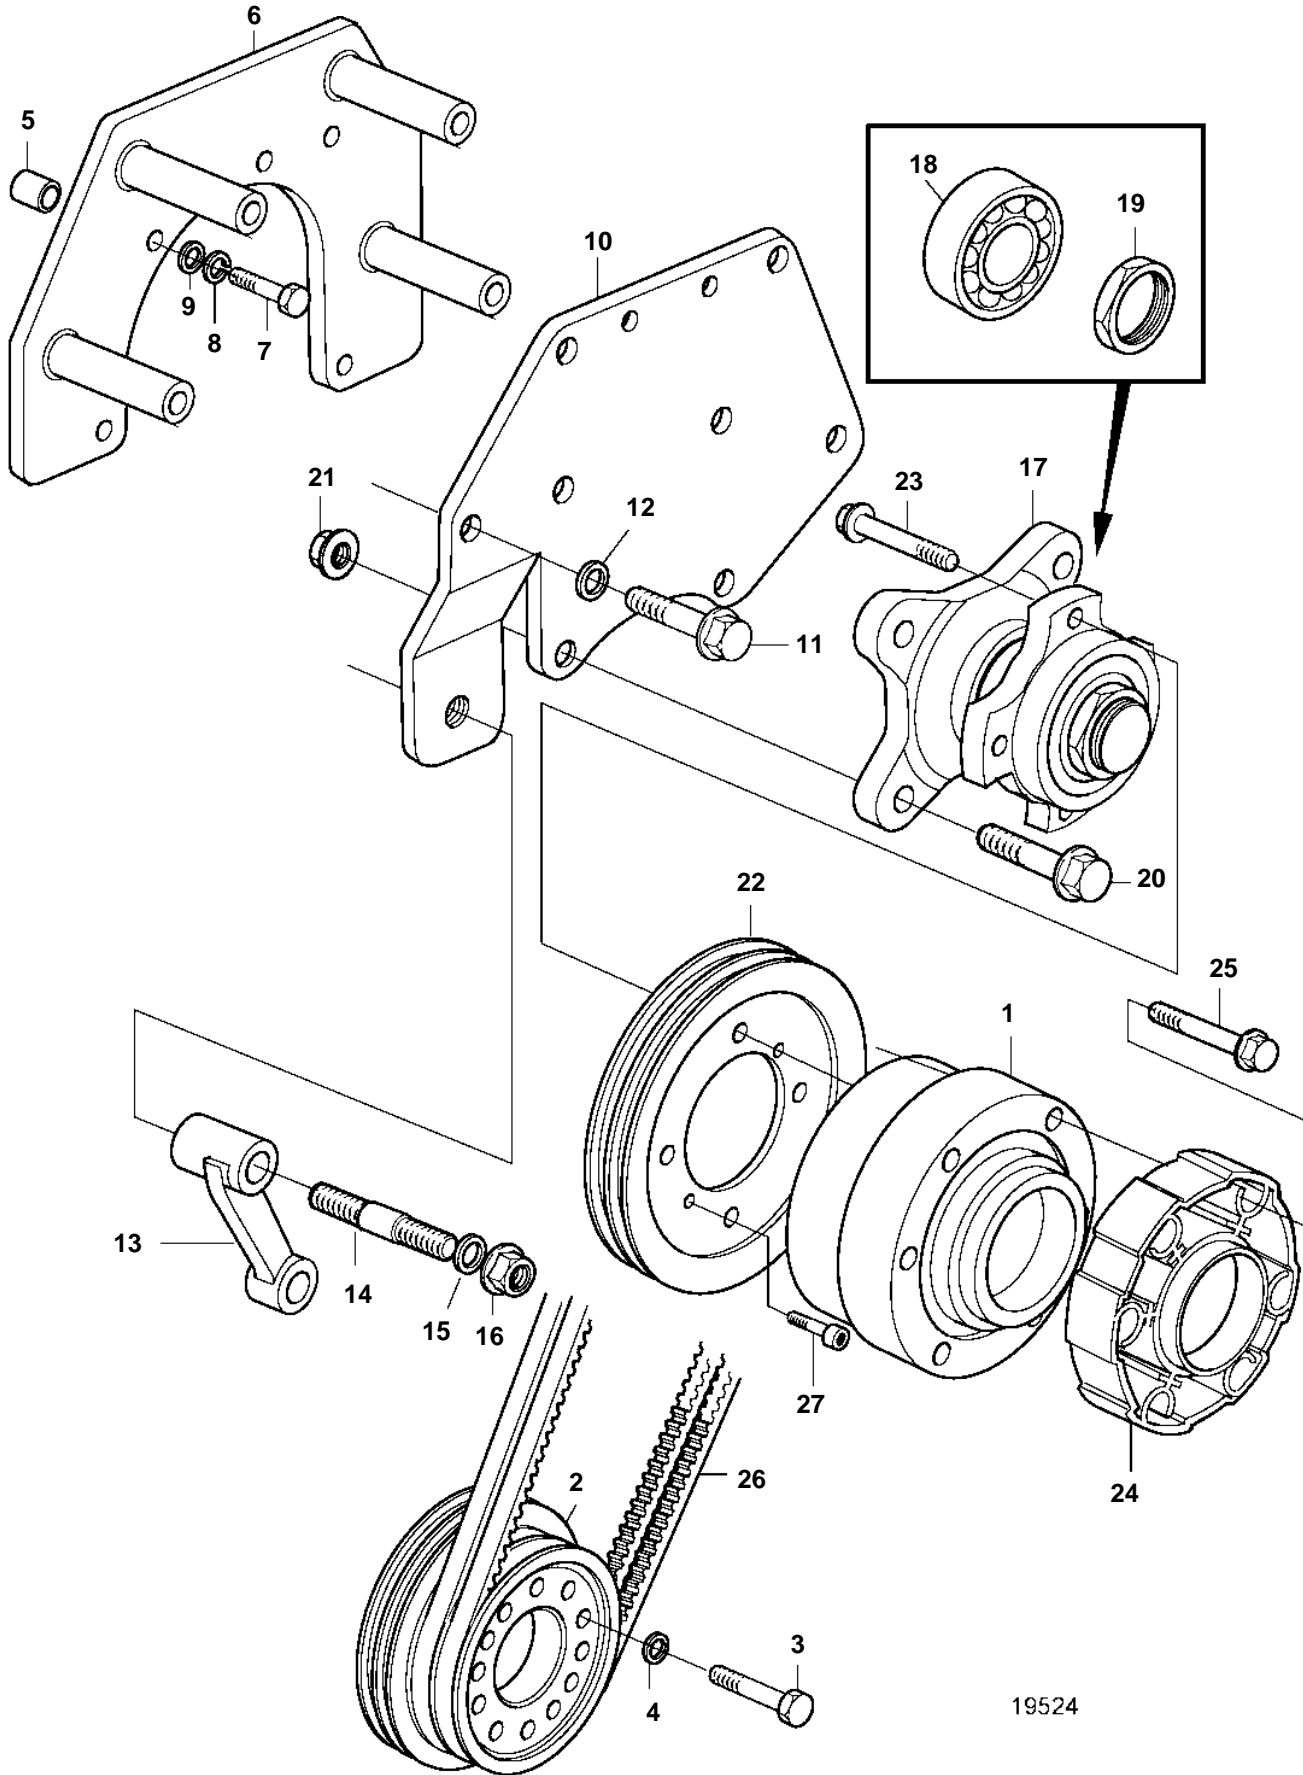

TMD122A, TAMD122A

19524

TMD122A, TAMD122A

REF	PART NO.	QTY	DESCRIPTION	NOTES
1	3827000	1	Fan hub	
2	822709	1	Pulley	
3	959188	12	Screw	
4	941909	12	Spring washer	
5	829653	2	Spacer sleeve	L=15mm
	843028	3	Spacer sleeve	L=25mm
	845884	3	Spacer sleeve	L=30mm
6	3827010	1	Bracket	
7	942338	5	Screw	
8	942336	5	Spring washer	
9	976945	5	Washer	
10	3827011	1	Bracket	
11	946752	4	Flange screw	
12	941908	4	Spring washer	
13	422628	1	Lever	
14	953353	1	Stud	
15	941911	1	Spring washer	
16	955828	1	Nut	
17	1675786	1	Hub	
18	1675715	1	Ball bearing	
19	1675790	1	Round nut	
20	947760	4	Flange screw	
21	971098	4	Flange lock nut	
22	1675868	1	Pulley	
23	965220	4	Flange screw	
24	3829422	1	Fan hub	
25	965222	6	Screw	
26	966399	1	V-belt kit	
27	969407	2	Screw	