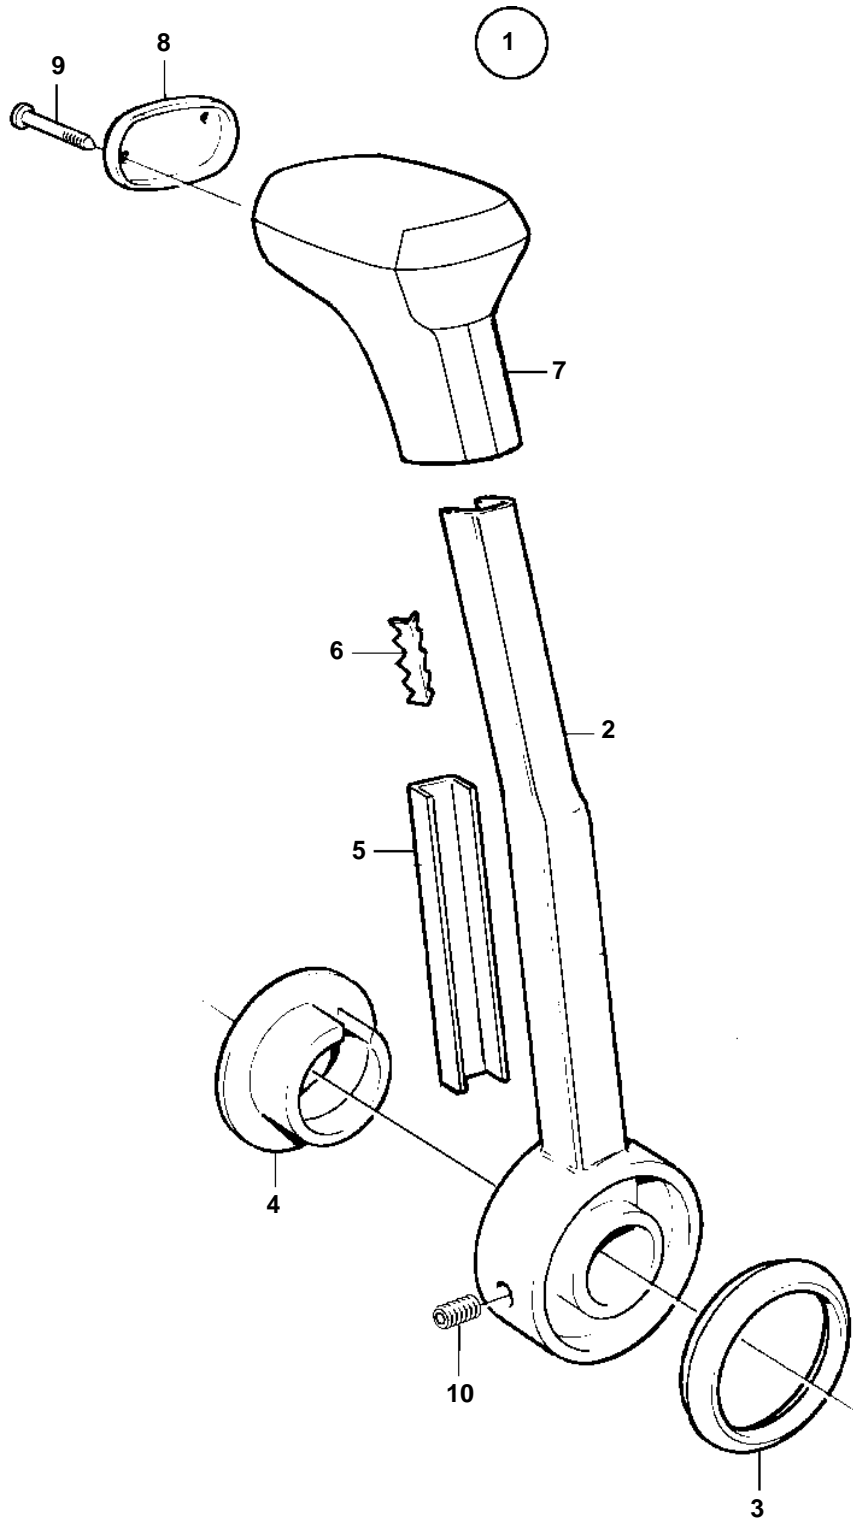

KAD32P-A, TAMD42WJ-A, KAMD43P-A, KAD43P-A, TAMD63L-A, TAMD63L-B, TAMD103A-A, TAMD162A, TAMD162B, TAMD162C, TAMD162C-B, D2-55A

KAD32P-A, TAMD42WJ-A, KAMD43P-A, KAD43P-A, TAMD63L-A, TAMD63L-B, TAMD103A-A, TAMD162A, TAMD162B, TAMD162C, TAMD162C-B, D2-55A

REF	PART NO.	QTY	DESCRIPTION
1	852347	1	Lever
2	828911	1	· Lever
3	852995	1	· Ring
4	853004	1	· Push button
5	852991	1	· Rail
6	853000	1	· Striker plate
7	852989	1	· Handle
8	852992	1	· Cover
9	853003	2	· Nail
10	963678	1	· Screw