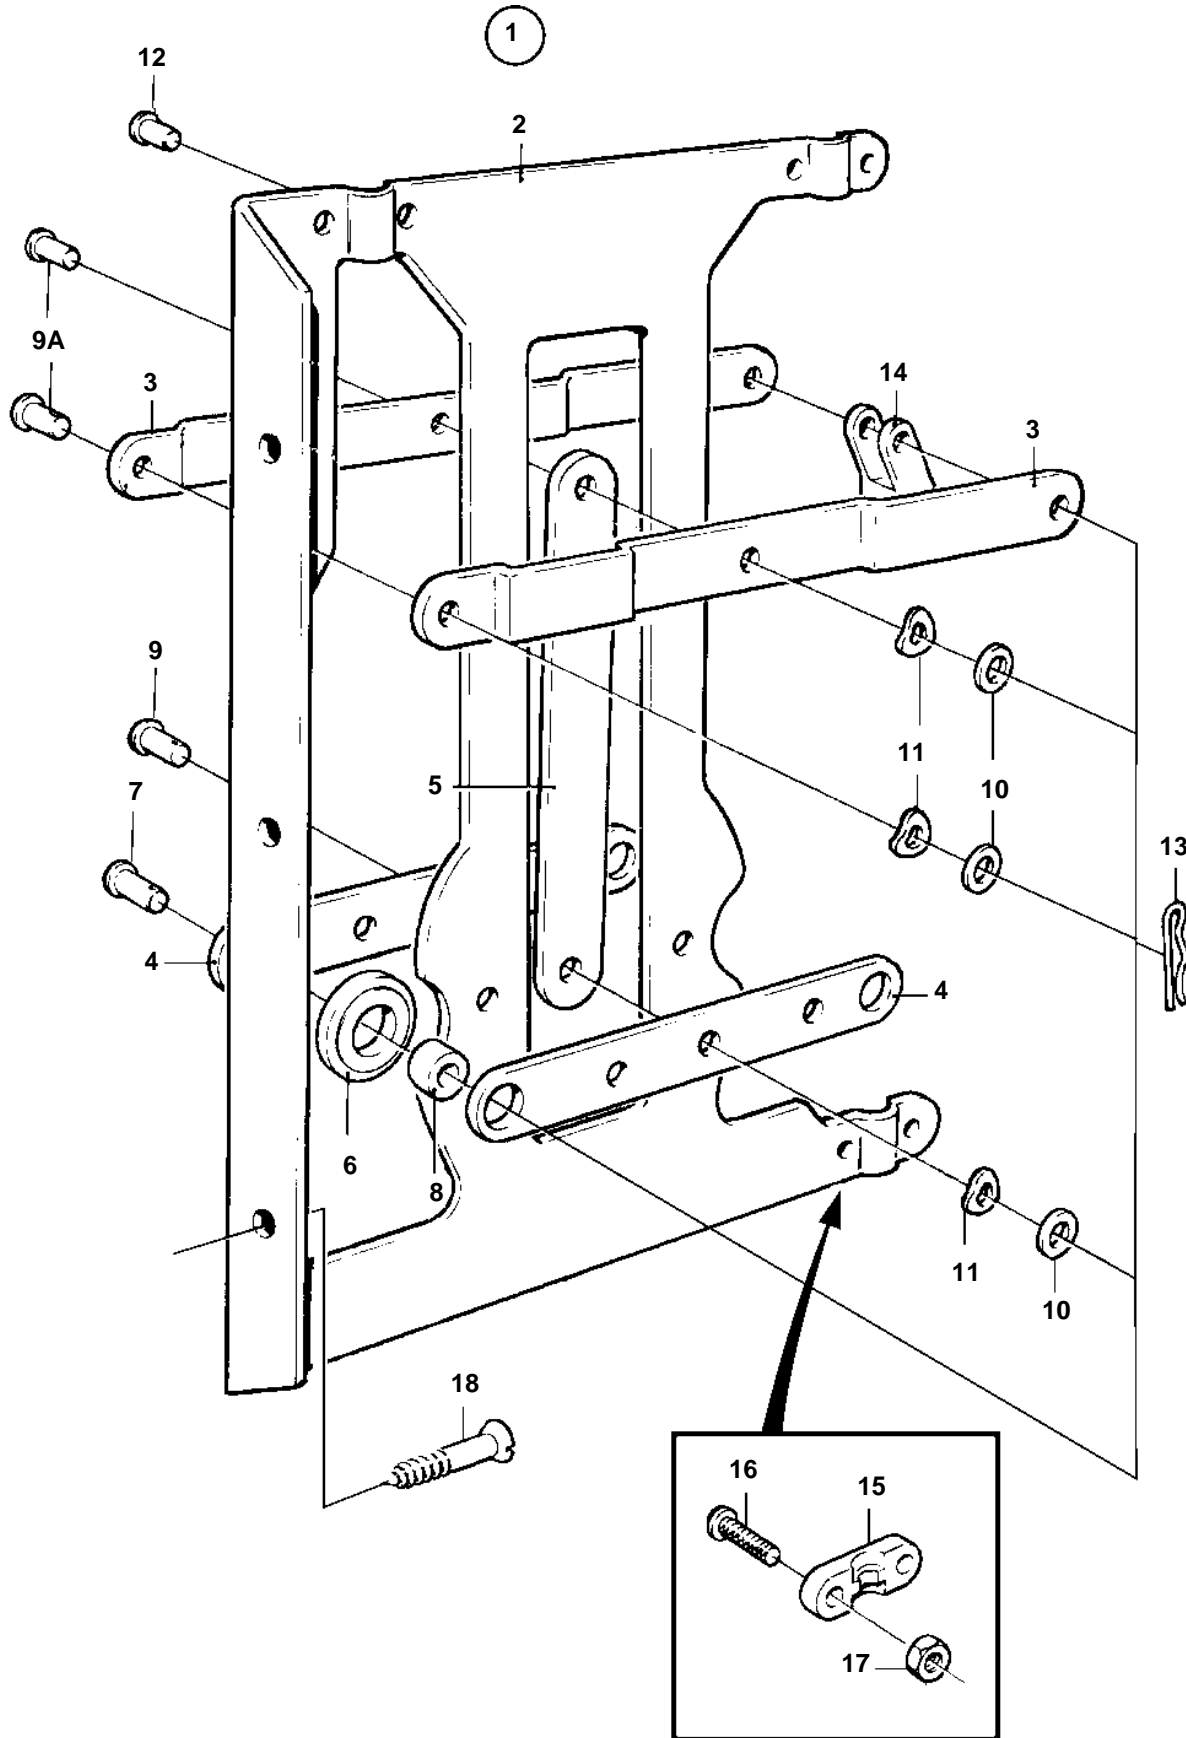

TMD122A, TAMD122A, TAMD122P-A, TAMD122P-B, TAMD122P-C

TMD122A, TAMD122A, TAMD122P-A, TAMD122P-B, TAMD122P-C

REF	PART NO.	QTY	DESCRIPTION	NOTES
1	828164	1	Collector	For double steering positions.
2		1	· Housing	
3		2	· Lever	
4		2	· Lever	
5		1	· Lever	
6	828180	2	· Washer	
7	828183	2	· Clevis pin	
8	828178	2	· Bushing	
9		1	· Bolt	
9A		2	· Bolt	
10	940191	3	· Washer	
11		3	· Washer	
12	828182	1	· Cross recessed screw	
13	664822	6	· Lock spring	
14	850452	3	· Fork	
15	850361	3	· Cable attachment	
16	956078	6	· Screw	
17	955780	6	· Nut	
18		3	· Screw	