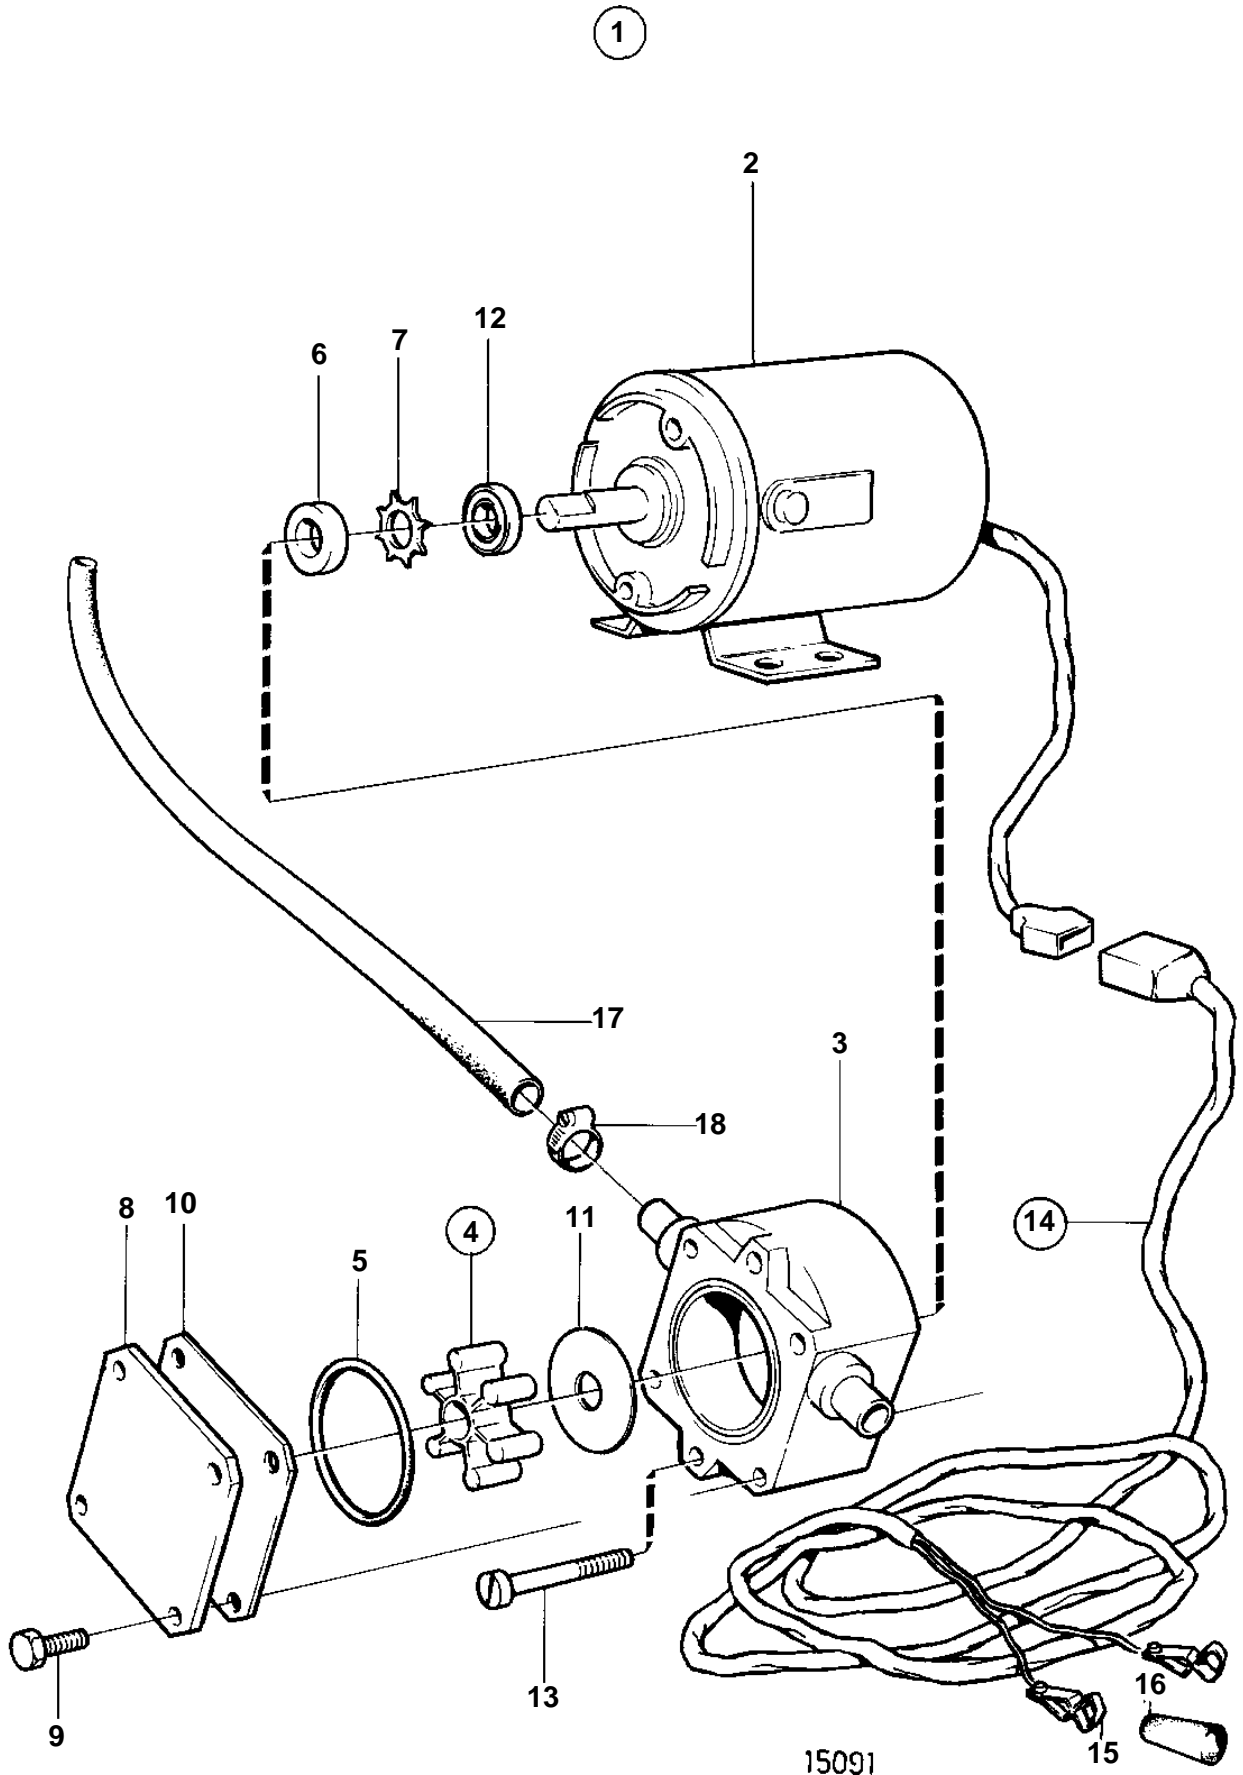

COMMON

COMMON

REF	PART NO.	QTY	DESCRIPTION	NOTES
1	843410	1	Oil bilge pump	24V
2	842222	1	· Electrical motor	
3	844015	1	· · Housing	
4	844022	1	· · Impeller kit	
5		1	· · · O-ring	
6		1	· · · Sealing ring	
7		1	· · · Lock ring	
8	844018	1	· · Cover	
9	844021	4	· · Screw	
10	844017	1	· · Wear washer	
11	844016	1	· · Wear washer	
12	844019	1	· · Oil deflector ring	
13	847464	2	· · Screw	
14	843113	1	· Cable trunk	
15	844280	2	· · Cable terminal	
16		1	· · Isolator	BLACK
		1	· · Isolator	RED
17	943707	X	· Rubber hose	
18	943471	3	· Hose clamp	