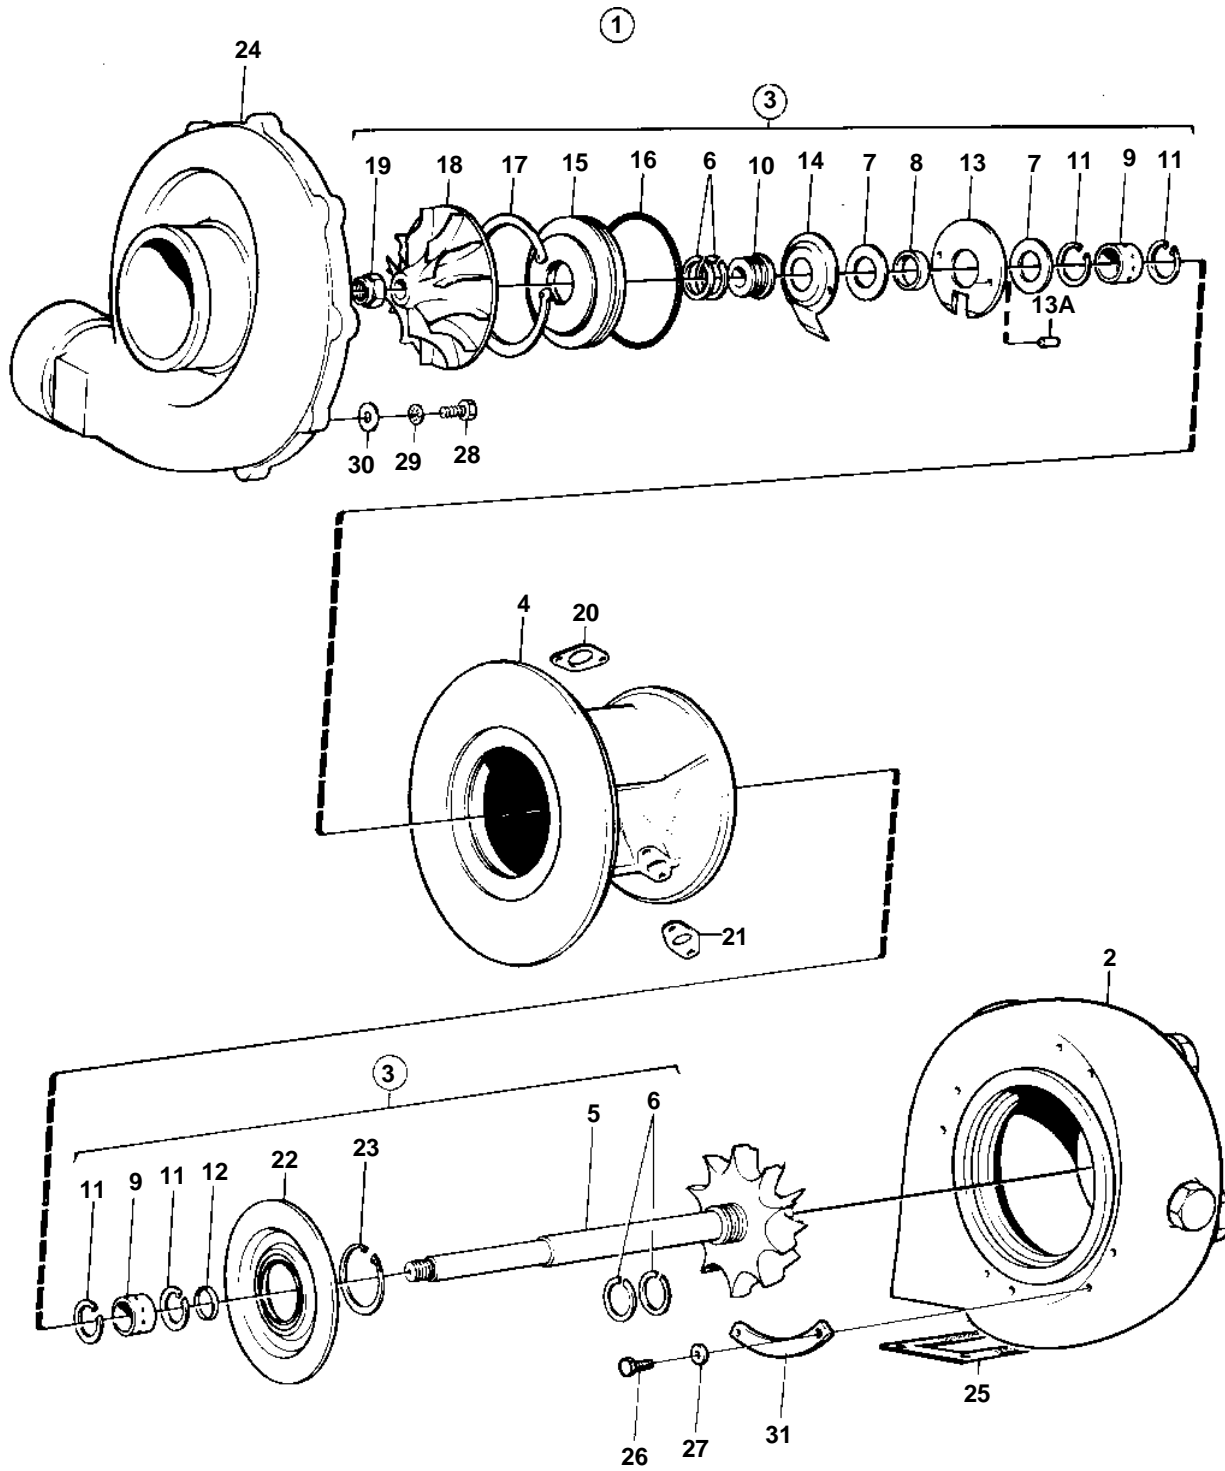

TMD121C, TAMD121C, TAMD121D, TAMD122C, TAMD122D

10088

TMD121C, TAMD121C, TAMD121D, TAMD122C, TAMD122D

REF	PART NO.	QTY	DESCRIPTION
1	849625	1	Turbocharger
2		1	· Turbine housing
3		1	· Rotor unit
4		1	· · Bearing housing
5		1	· · Shaft
6		2	· · Piston ring
		1	· · Piston ring
7		2	· · Thrust ring
8		1	· · Spacer sleeve
9		2	· · Bearing
10		1	· · Ring retainer
11		4	· · Lock ring
12		1	· · Sleeve
13		1	· · Bearing
14		1	· · Splash plate
15		1	· · Cover
16		1	· · O-ring
17		1	· · Lock ring
18		1	· · Compressor wheel
19		1	· · Nut
28		10	· Screw
29		10	· Spring washer
30		5	· Washer
31	275946	1	Repair kit