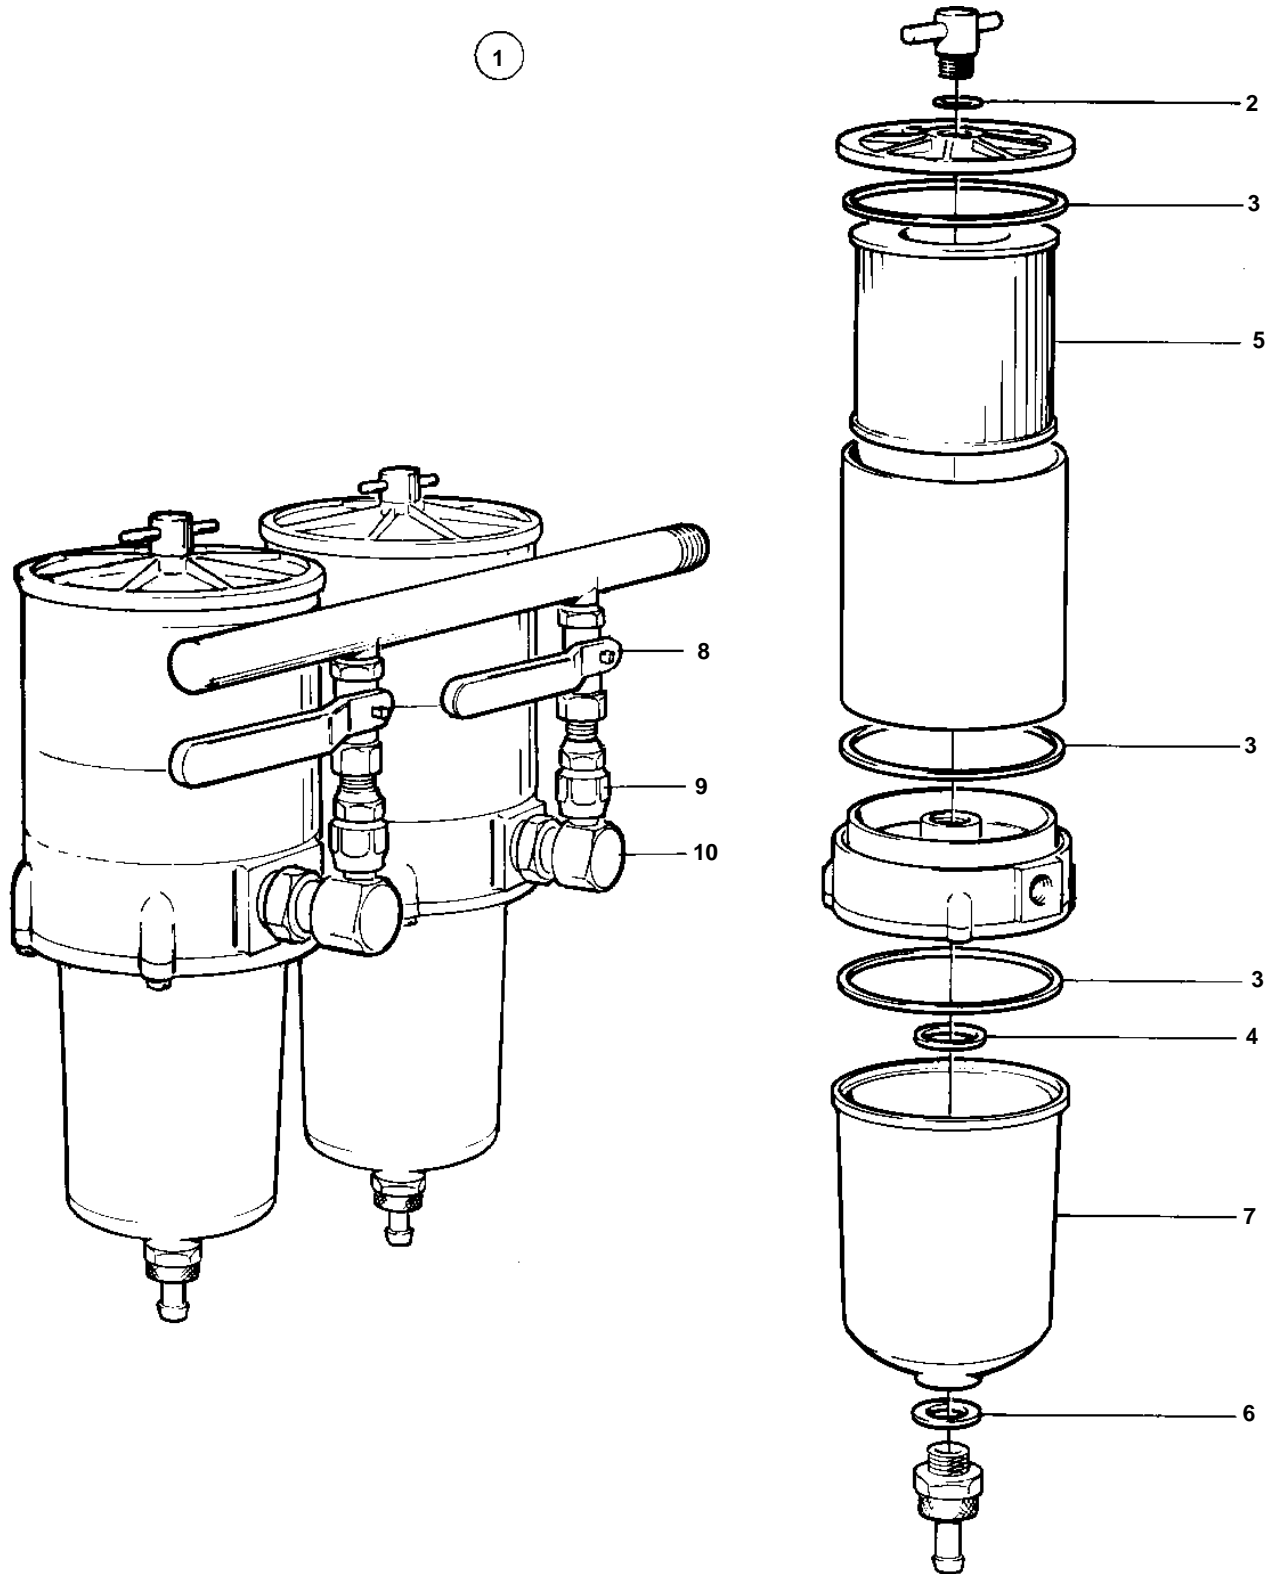

COMMON

COMMON

REF	PART NO.	QTY	DESCRIPTION	NOTES
1	848045	1	Fuel cleaner	EARLY TYPE
	848044	2	· Fuel cleaner	
2	838505	2	· · O-ring	
3	846719	6	· · Gasket	
4	847523	2	· · Kit	
5	846734	2	· · Insert	
6	838500	2	· · Gasket	
7	848293	2	· · Bowl	
8		4	· Ball valve	
9		4	· Plug	
10	847526	4	· Nipple	