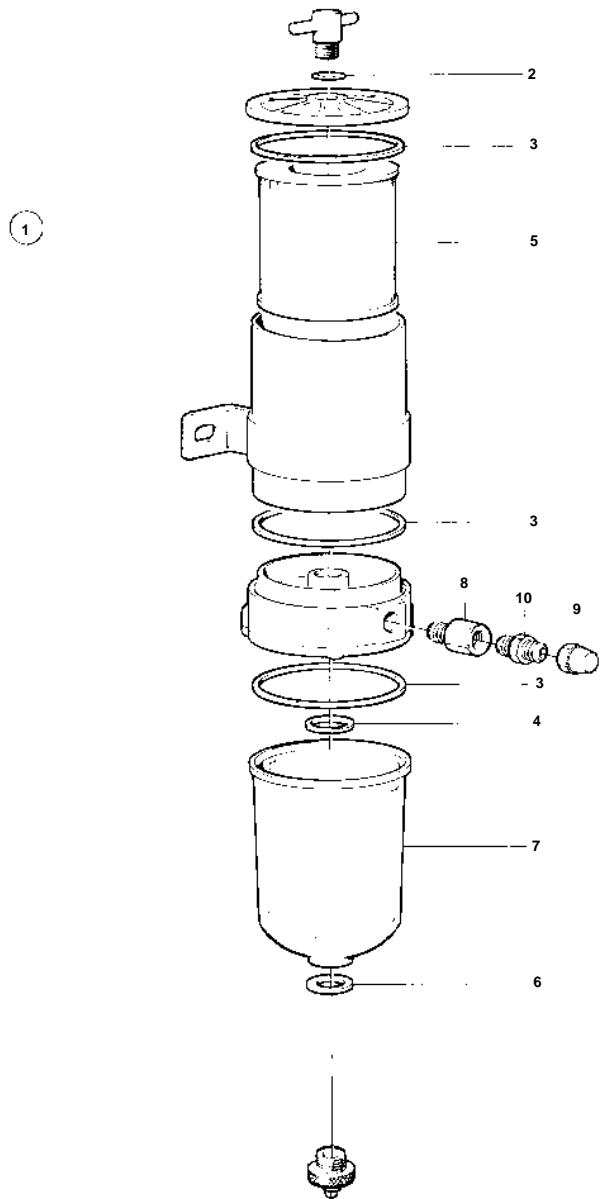

COMMON

10375

COMMON

REF	PART NO.	QTY	DESCRIPTION	NOTES
1	848043	1	Fuel cleaner	EARLY TYPE
	848044	1	· Fuel cleaner	
2	838505	1	· · O-ring	
3	846719	3	· · Gasket	
4	847523	1	· · Kit	
5	846734	1	· · Insert	
6	838500	1	· · Gasket	
7	848293	1	· · Bowl	
8	846620	2	· Nipple	
9	954323	2	· Cap nut	
10	954337	2	· Nipple	
	954344	2	· Nipple	ALT, 90°