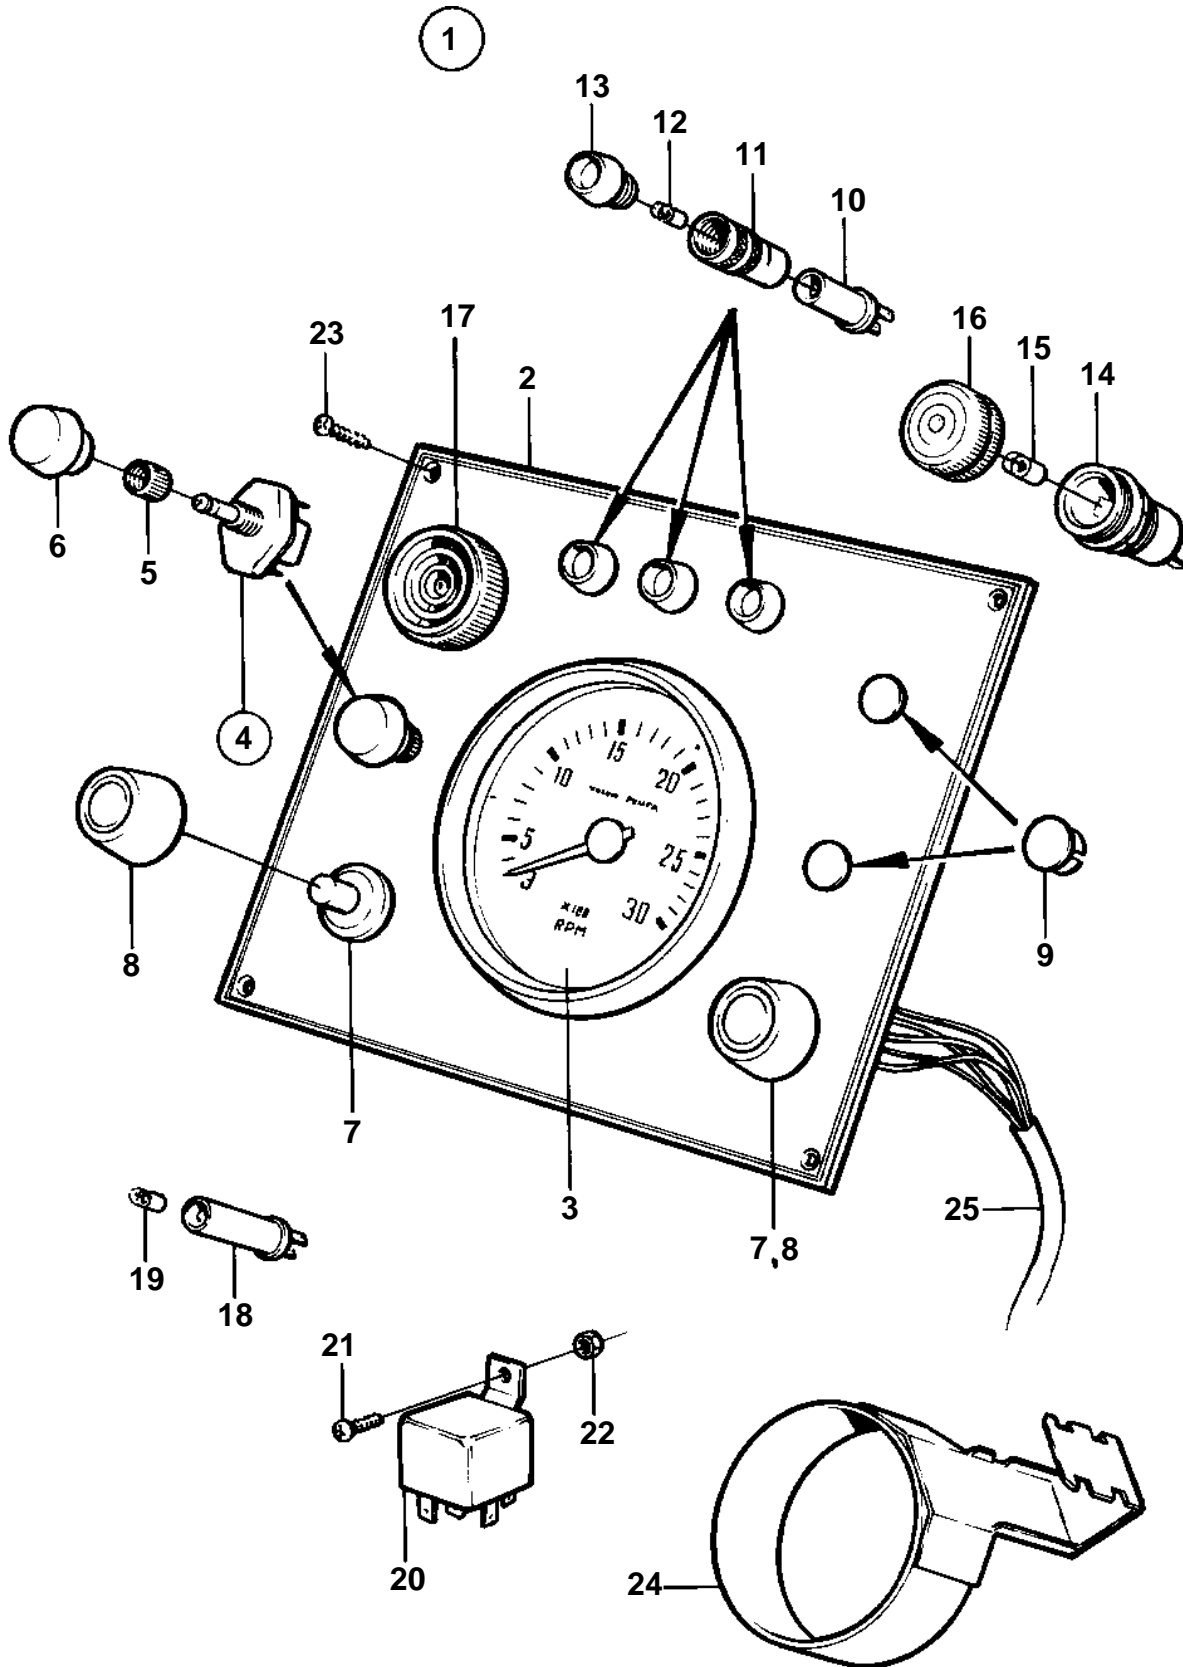

TMD121C, TAMD121C, TAMD121D

7435

TMD121C, TAMD121C, TAMD121D

REF	PART NO.	QTY	DESCRIPTION	SEE SEC.	NOTES
1	846315	1	Instrument panel		24V
2	837540	1	· Instrument plate		
3	842563	1	· Tachometer		
4		2	· Switch		(837725)
5	843002	2	· · Nut		
6	837726	2	· · Knob		
7	843684	2	· Button		
8	837533	2	· Rubber cap		
9	845071	2	· Plug		
10	808175	4	· Bulb socket		
11	819350	4	· Sleeve		
12	182059	4	· Bulb		
13	827766	3	· Lens		ORANGE
		1	· Lens		BLUE
14	355777	1	· Retainer		
15	182034	1	· Bulb		
16		1	· Lamp		ORANGE. Repl by blue lens 862150 + sleeve 819350 + bulb holder 808175 and bulb 182059.
17	827597	1	· Horn unit		
18	808175	1	· Bulb socket		
19	182059	1	· Bulb		
20	873611	1	· Relay		(837878)
21	956076	1	· Screw		
22	946577	1	· Lock nut		
23	944540	4	· Screw		
24	837860	1	· Anchorage		
25		X	Cables and terminals	124	