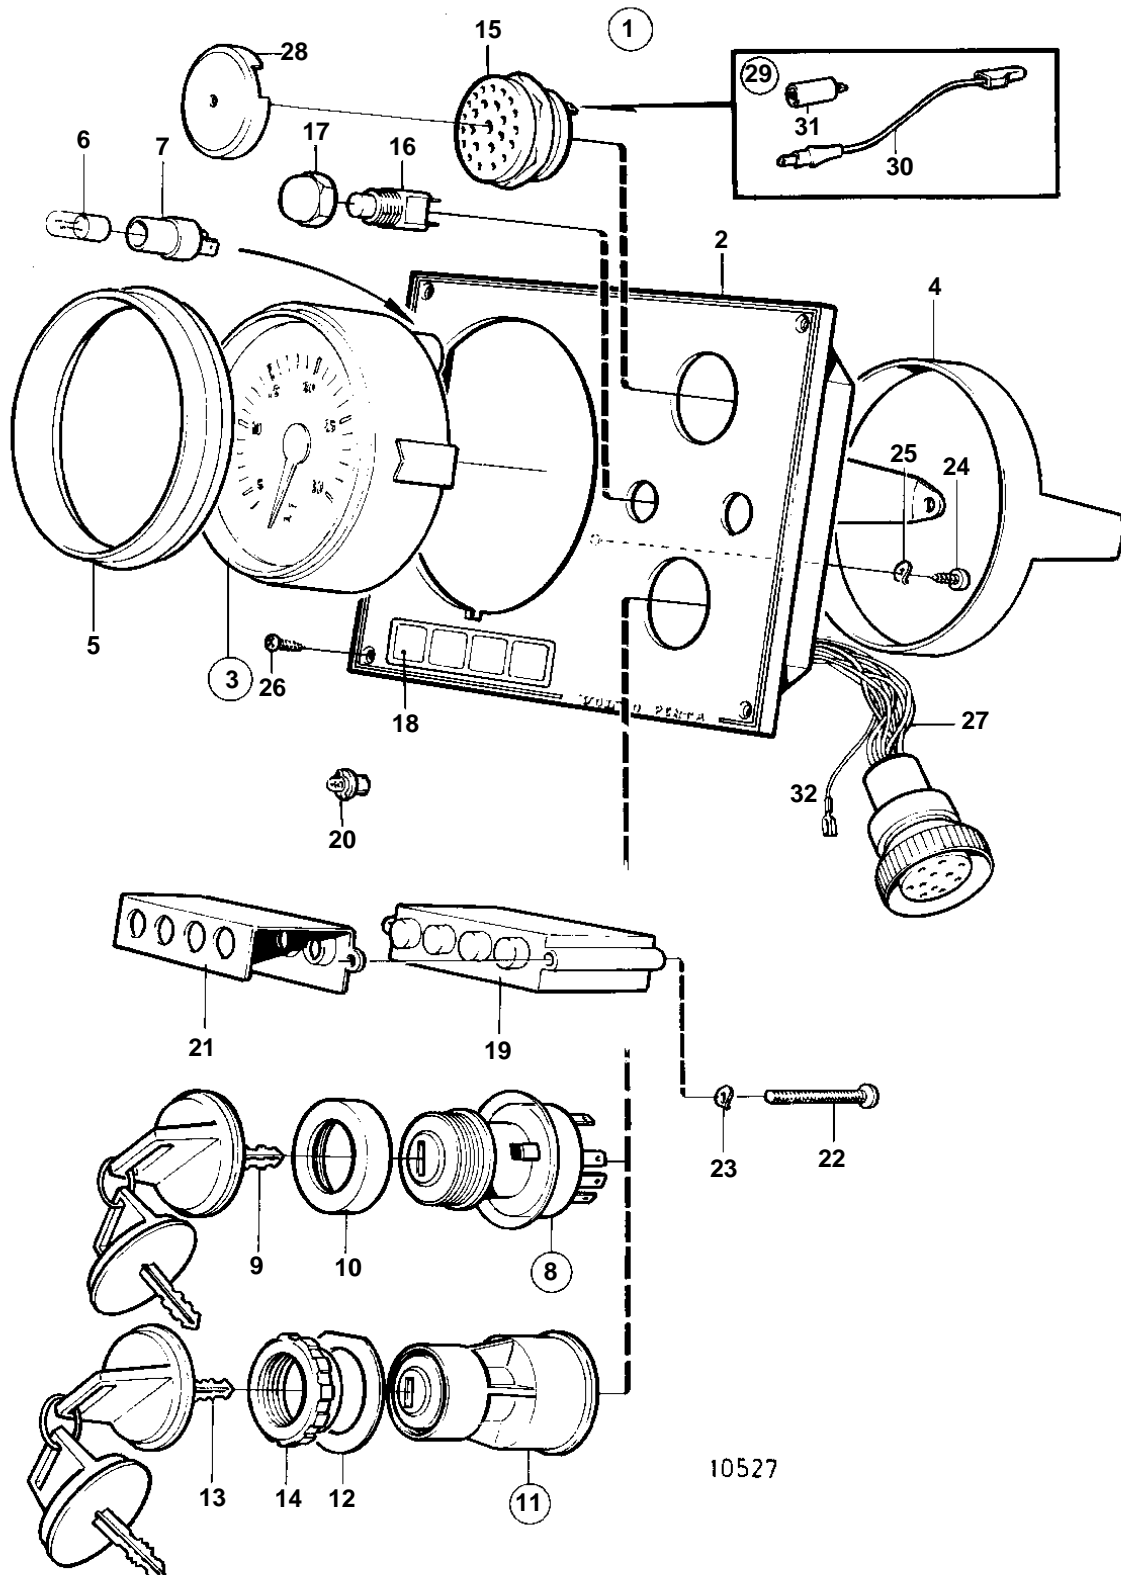

## COMMON

REF	PART NO.	QTY	DESCRIPTION	SEE SEC.	NOTES
1	849937	1	Instrument panel		REPLACED BY 864048. White coloured stripe.
2	860183	1	· Instrument panel		
3	872040	1	· Instrument		
4	828558	1	· · Attaching ring		
5	858644	1	· Front ring		
6	182059	1	· Bulb		
7	808175	1	· Bulb socket		
8	828778	1	· Starter switch		REPLACED BY 864277
9	828676	1	· · Key	SO	State key code when ordering.
10	1581184	1	· Round nut		
11	864277	1	· Starter switch		
12	860086	1	· · Marking label		
13	859953	2	· · Key	SO	State key code when ordering.
			· · Bulletin 49-30	49-30-EN	Key P/N 859953
14	859955	1	· · Plastic nut		
15	828587	1	· Buzzer		
16	828584	1	· Switch		ALARM TEST
	828585	1	· Switch		INSTR. LIGHT
17	828586	2	· Nut		
18	858645	1	· Symbol strip		
19	873209	1	· Electronic unit		(828783)
20	966327	4	· Lamp		24V, 1,2W (828818)
21	828784	1	· Reflector		
22	941615	2	· Screw		
23	941904	2	· Spring washer		
24	949947	1	· Screw		
25	941904	1	· Spring washer		
26	828647	4	· Screw		
27	828648	1	· Cable kit		
28	858795	1	· Protecting casing		
32		X	Cables and terminals	124	