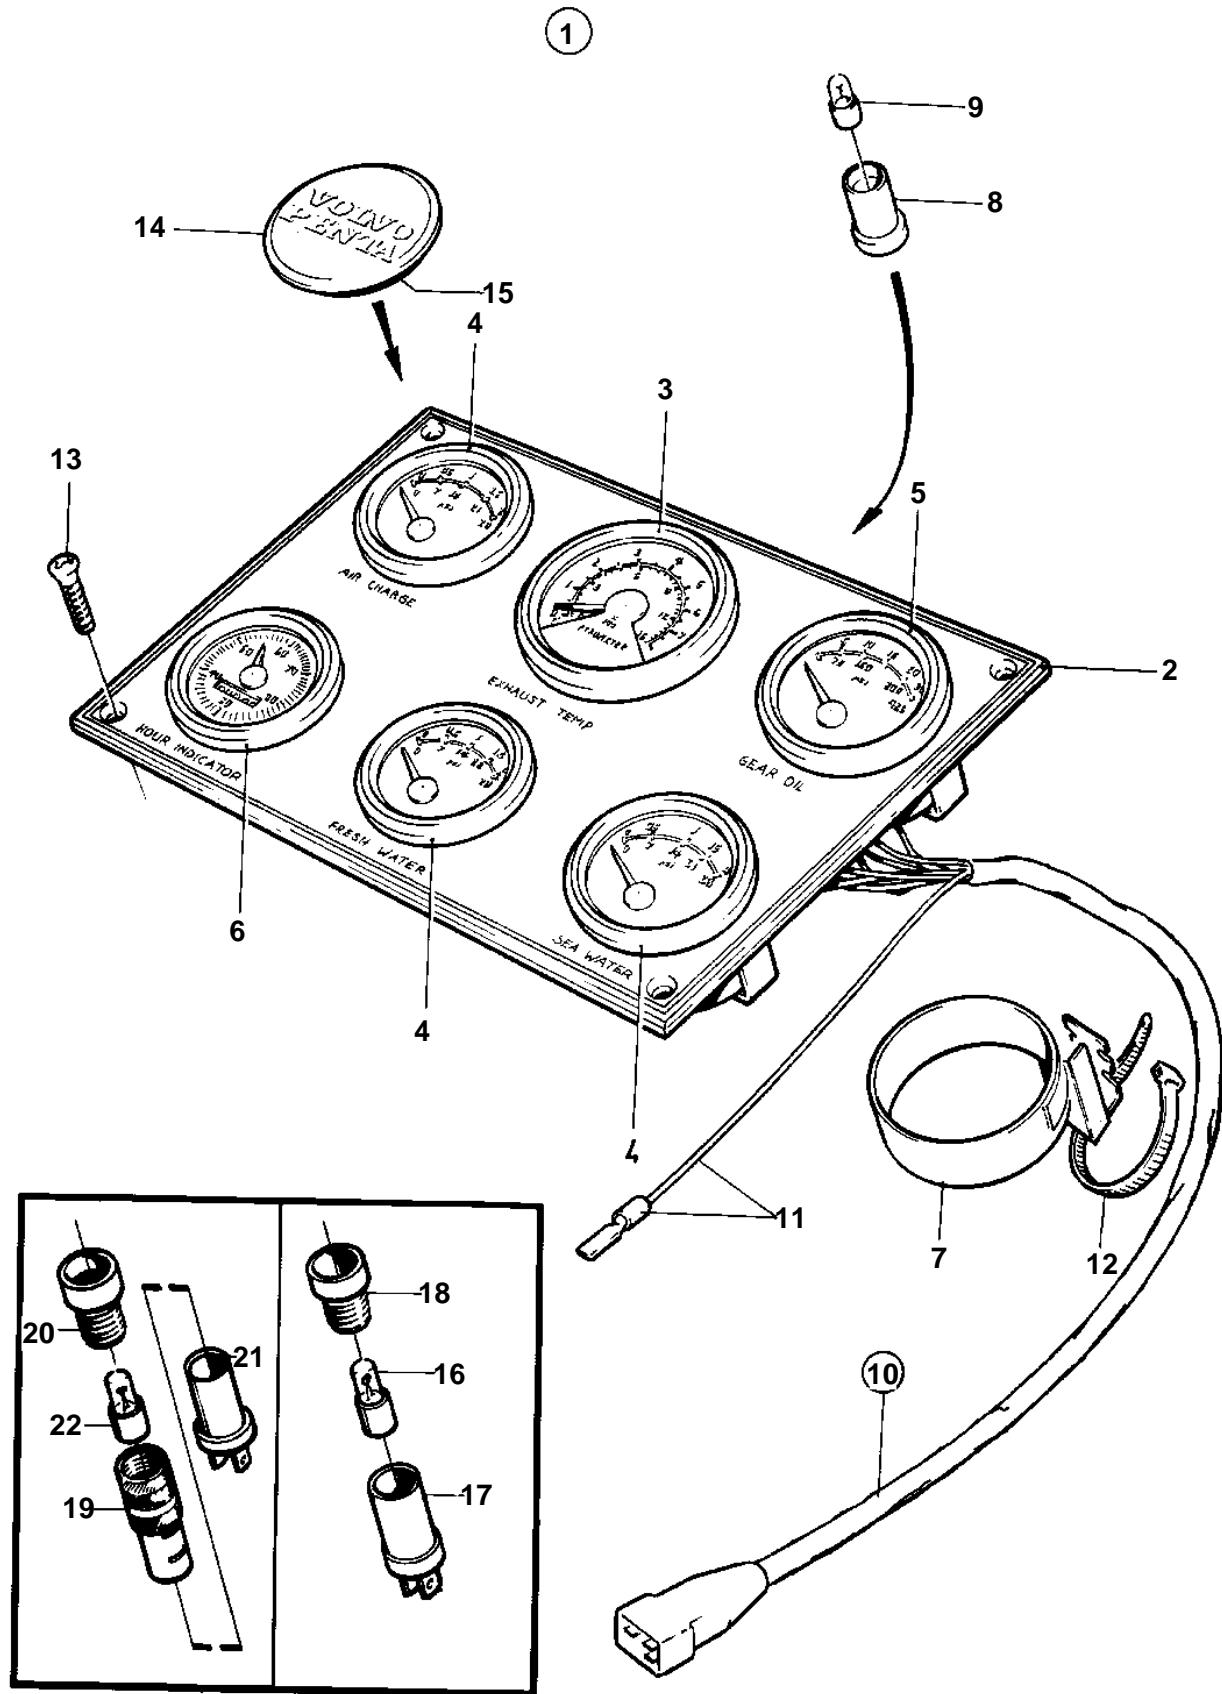

TMD122C, TAMD121C, TAMD121D

5446

TMD122C, TAMD121C, TAMD121D

REF	PART NO.	QTY	DESCRIPTION	SEE SEC.	NOTES
1	843078	1	Instrument panel		24V
2		1	· Instrument plate		
3	842841	1	· Pyrometer		
4		1	· Instrument, turbo pressure		
5	837747	1	· Instrument, oil pressure-reverse gear		
6	845479	1	· Hour counter		
7	837859	1	· Anchorage		
8	808175	6	· Bulb socket		
9	182059	6	· Bulb		
10		1	· Cable trunk		
11		X	· Cables and terminals	124	
12	948211	X	· Strip clamp		
13	944540	4	· Screw		
14	842599	1	· Cover washer		
15	842601	1	· Foil		
16	182034	2	· Bulb		
17	355777	2	· Retainer		
18		1	· Lamp		ORANGE
		1	· Control lamp		GREEN
19	819350	3	· Sleeve		
20	827766	3	· Lens		ORANGE
21	808175	3	· Bulb socket		
22	182059	3	· Bulb		