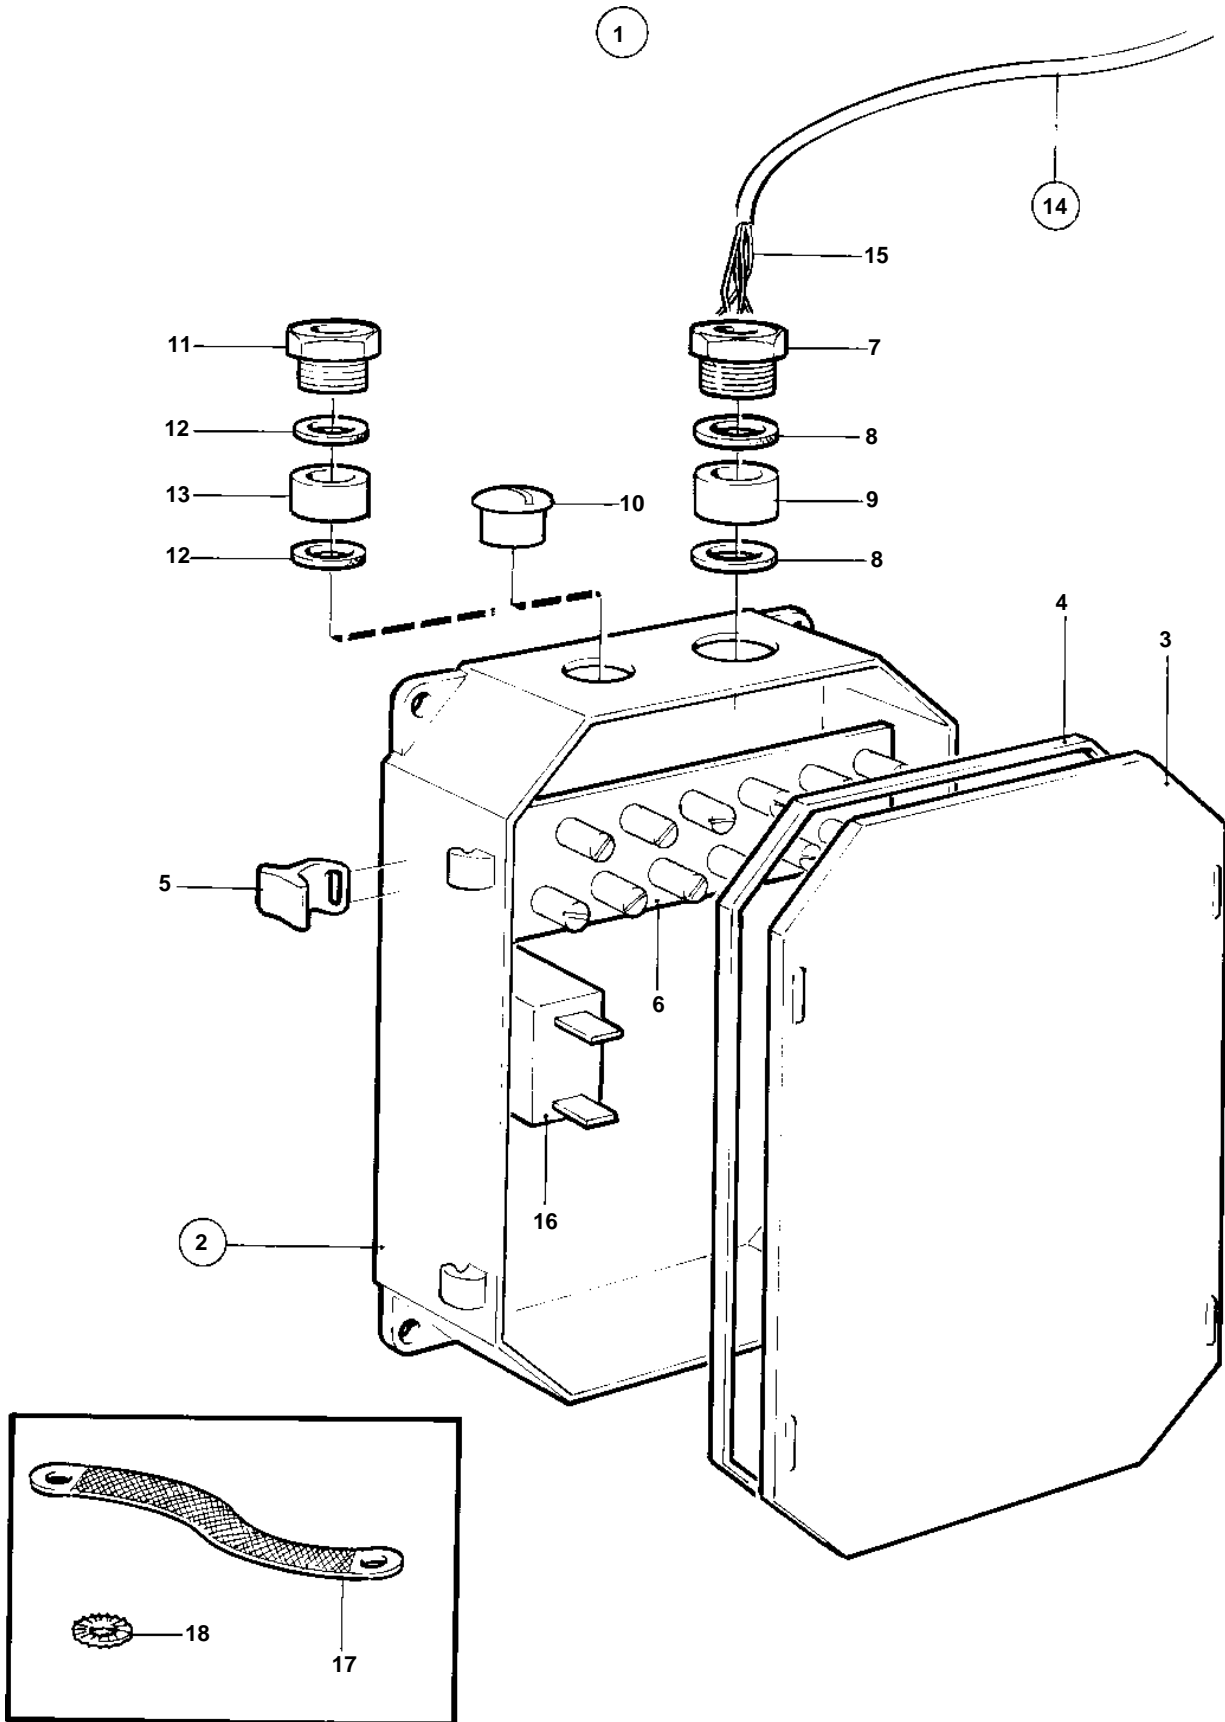

COMMON

COMMON

REF	PART NO.	QTY	DESCRIPTION	SEE SEC.	NOTES
1		1	Clutch housing		Single pole.
2		1	· Clutch housing		
3	847077	1	· · Cover		
4		1	· · Gasket		
5		4	· · Latch		
6		2	· · Current bar		
7		1	· · Grommet		
8		2	· · Rubber gasket		
9		1	· · Washer		
10		3	· · Plug		
11		3	· Grommet		
12		6	· Washer		
13	1585449	3	· Gasket		
14			· Cable trunk		
15		X	· · Cables and terminals	124	
16	837723	1	· Resistor		
17	11411	1	· Ground cable		
18	940109	2	· Lock washer		