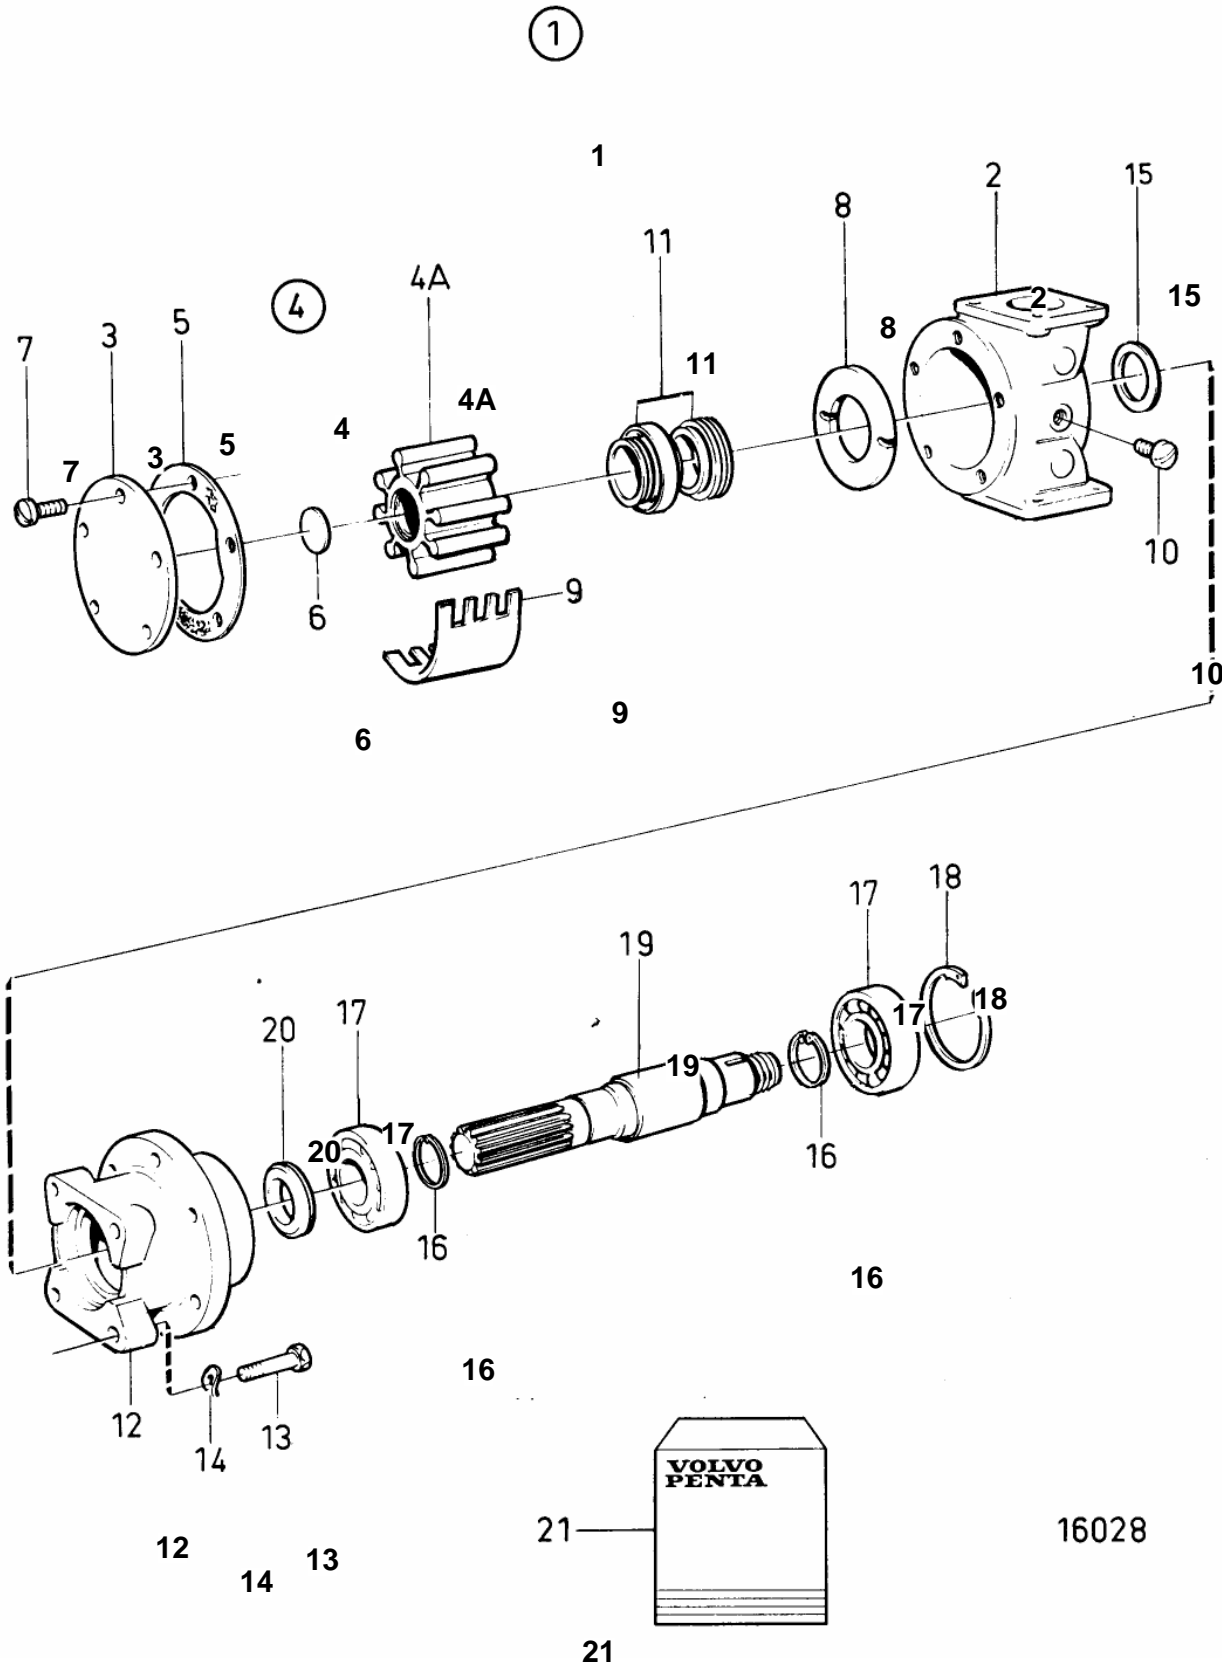

TMD121C

TMD121C

REF	PART NO.	QTY	DESCRIPTION
1	846354	1	Sea water pump
2			Pump housing
3	847228	1	· Cover
4	875736	1	· Impeller kit
4A		1	· · Impeller
5	825728	1	· · Gasket
6	812966	1	· · Sealing washer
7	959931	5	· Screw
8	812959	1	· Washer
9	827013	1	· Cam
10	825730	1	· Screw
11	812968	1	· Sealing ring
12	845969	1	· Bearing housing
13	940135	4	· Screw
14	941907	4	· Spring washer
15	812964	1	· Deflector
16	847230	2	· Lock ring
17	11013	2	· Ball bearing
18	825735	1	· Lock ring
19	825978	1	· Shaft
20	845795	1	· Sealing ring
21	875737	1	· Overhaul kit