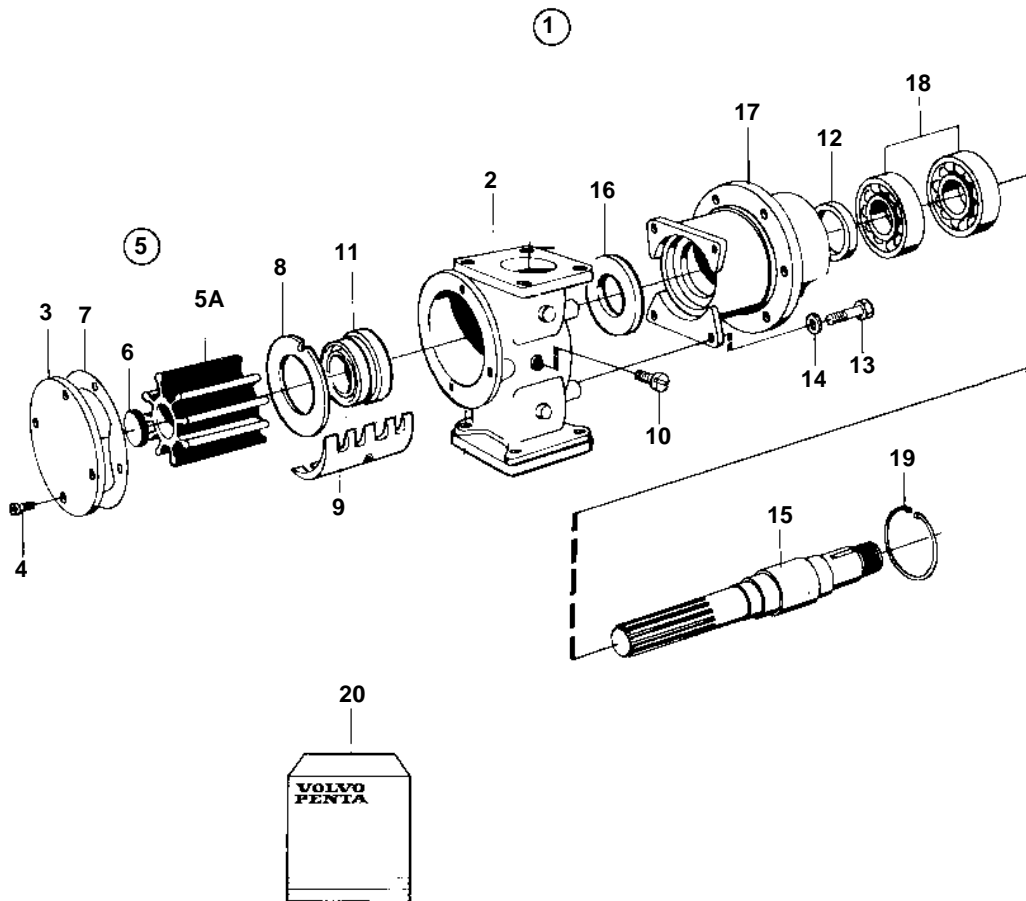

TAMD121C, TAMD121D, TAMD122C, TAMD122D

15283

TAMD121C, TAMD121D, TAMD122C, TAMD122D

REF	PART NO.	QTY	DESCRIPTION	NOTES
1	866396	1	Sea water pump	
2	845966	1	· Pump housing	
3	847228	1	· Cover	
4	959931	5	· Screw	(847229)
5	875814	1	· Impeller kit	
5A		1	· · Impeller	
6	812966	1	· · Sealing washer	
7	825728	1	· · Gasket	
8	812959	1	· Washer	
9	3825469	1	· Cam	
10	825730	1	· Screw	
11	812968	1	· Sealing ring	
12	845795	1	· Sealing ring	
13	940135	4	· Screw	
14	941907	4	· Spring washer	
15	845970	1	· Shaft	
16	812964	1	· Deflector	
17	845969	1	· Bearing housing	
18	11013	2	· Ball bearing	
19	825735	1	· Lock ring	
20	875737	1	Overhaul kit	