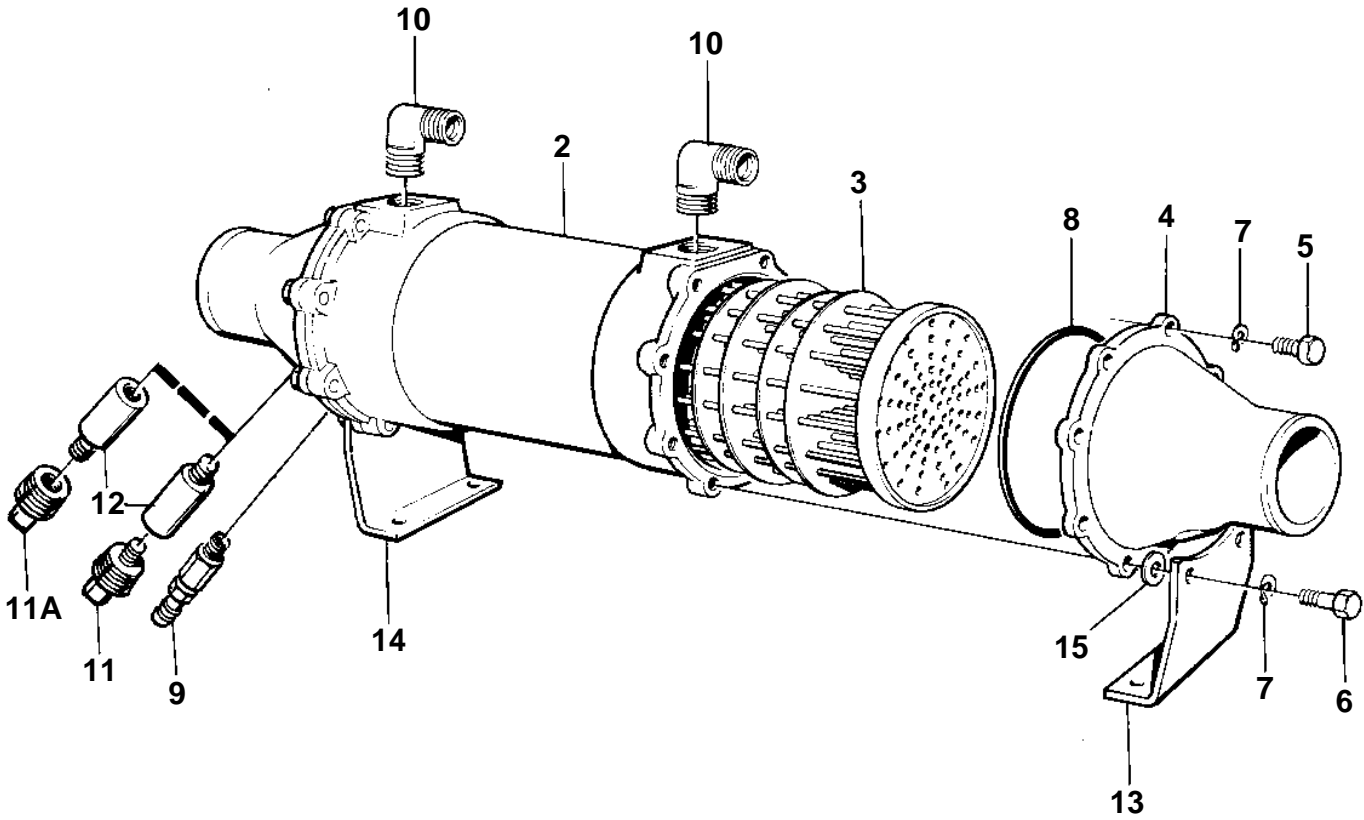

COMMON

①

15446

COMMON

REF	PART NO.	QTY	DESCRIPTION		NOTES
1	3825934	1	Oil cooler		CLASSIFIED
2	849618	1	· Housing		
3	864213	1	· Insert		(864213)
4	836888	2	· End cover	SO	
5	955514	12	· Screw		
6	940117	4	· Screw		
7	941906	16	· Spring washer		
8	925027	2	· O-ring		
9	949918	2	· Drain cock		
10	824479	2	· Elbow union		
11	838928	2	· Plug		
11A	800475	2	· Plug		ALT
12	838929	2	· Zinc anod		
13		1	· Bracket		
14		1	· Bracket		
15	960140	4	· Washer