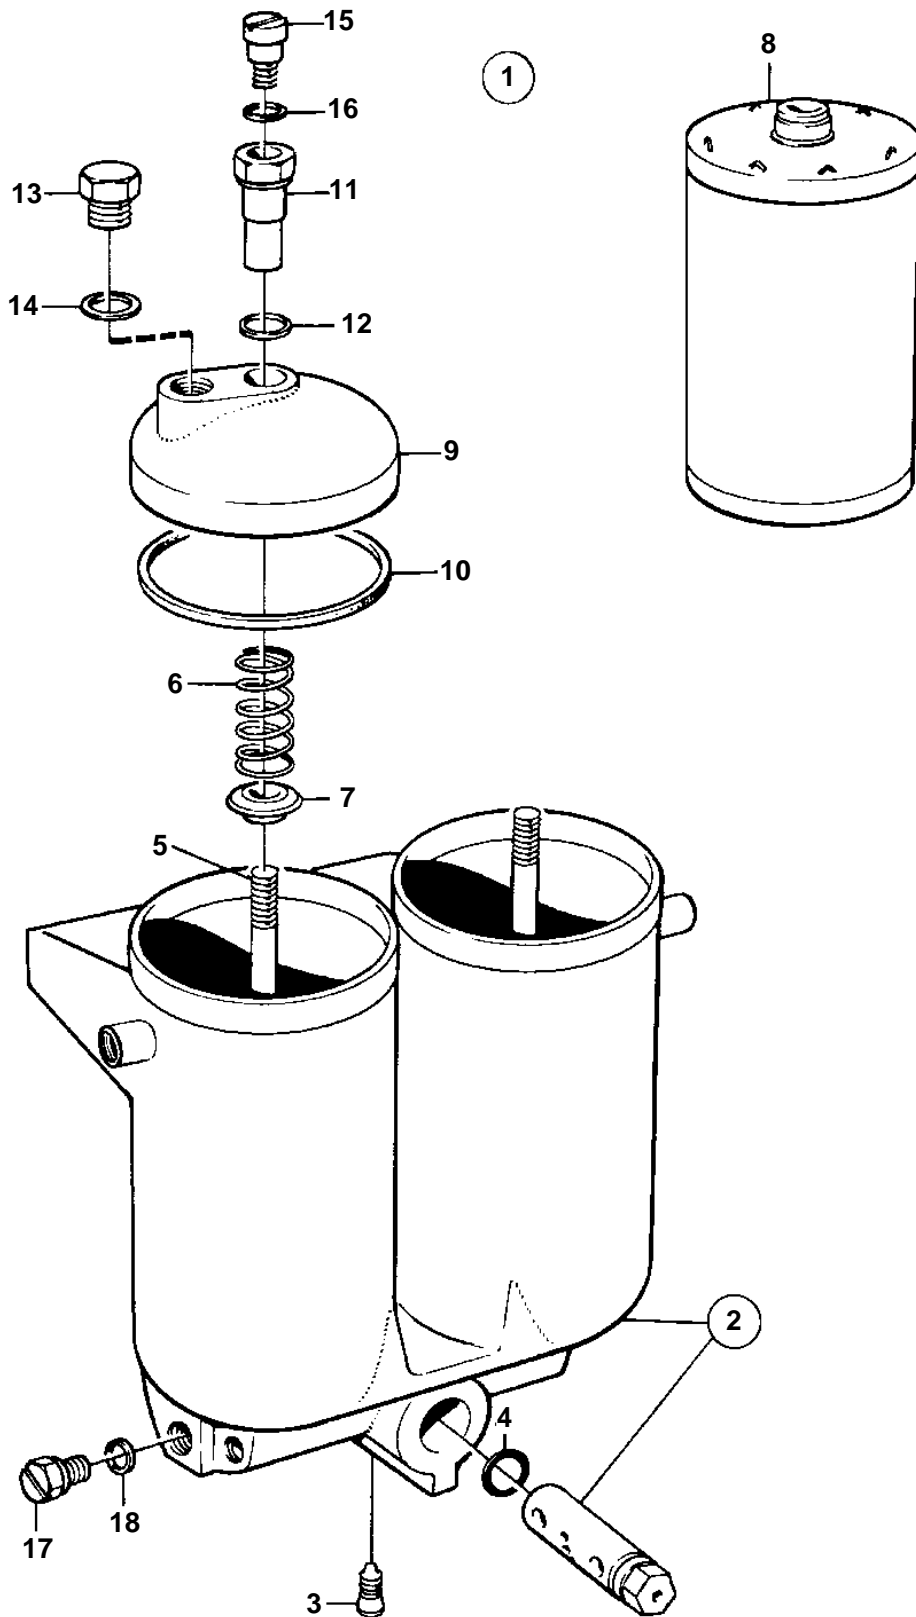

TMD122A, TAMD122A

TMD122A, TAMD122A

REF	PART NO.	QTY	DESCRIPTION	NOTES
1	243405	1	Fuel filter	
2			Housing	
	914517	1	Lock ring	
		1	Spring	
3		1	· Screw	
4	960172	1	· O-ring	
5	25528	2	· Screw	
6	843829	2	· Spring	
7	25529	2	· Washer	
8	243619	2	· Filter insert	
9	233397	2	· Cover	
10	191155	2	· Gasket	
11	843833	2	· Nipple	
12	969011	2	· Gasket	
13	233986	2	· Fitting	
14	18840	2	· Gasket	
15	843834	2	· Screw	
16	190990	2	· Gasket	
17	837735	2	· Plug	LATE TYPE
18	18836	2	· Gasket	LATE TYPE