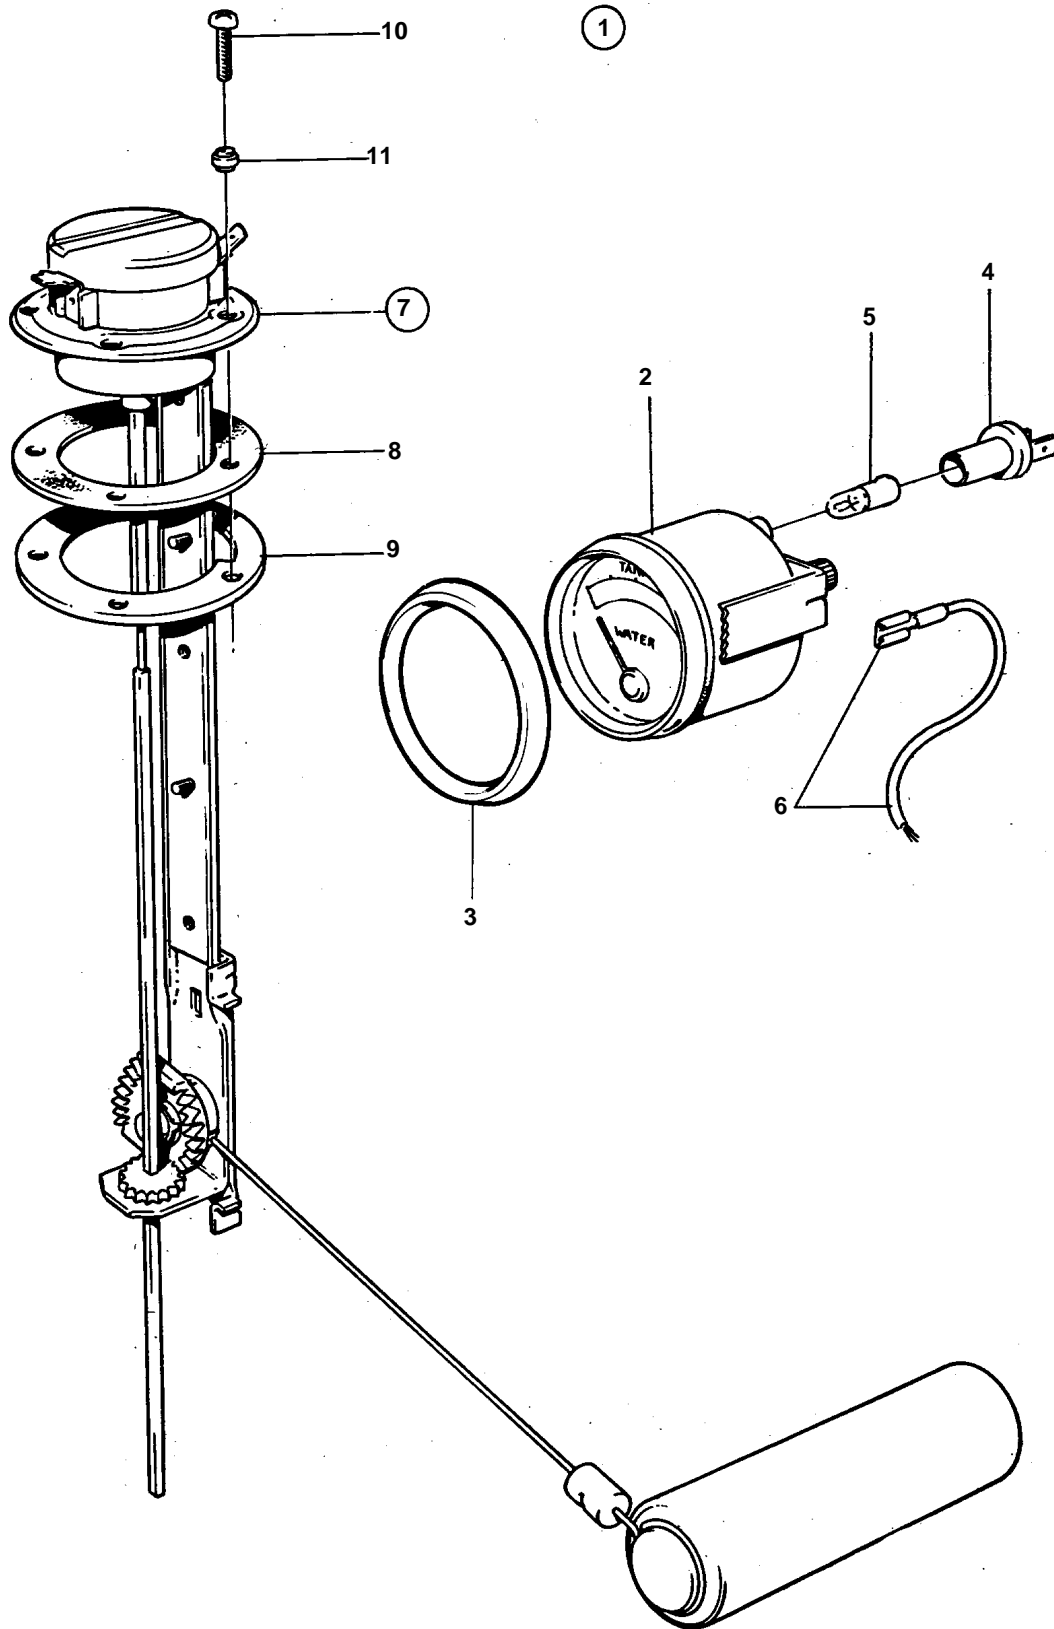

COMMON

COMMON

REF	PART NO.	QTY	DESCRIPTION	SEE SEC.	NOTES
1		1	Fuel gauge kit		24V
2	863941	1	· Fuel gauge		
3	858643	1	· Front ring		
4	808175	1	· Bulb socket		
5	182059	1	· Bulb		
6		X	· Electrical materials	1963	
7	837999	1	· Tank sensor		
8	89865	1	· · Gasket		
9	834480	1	· · Flange		
10	956078	4	· · Screw		
	956081	1	· · Screw		
11	834481	5	· · Gasket		