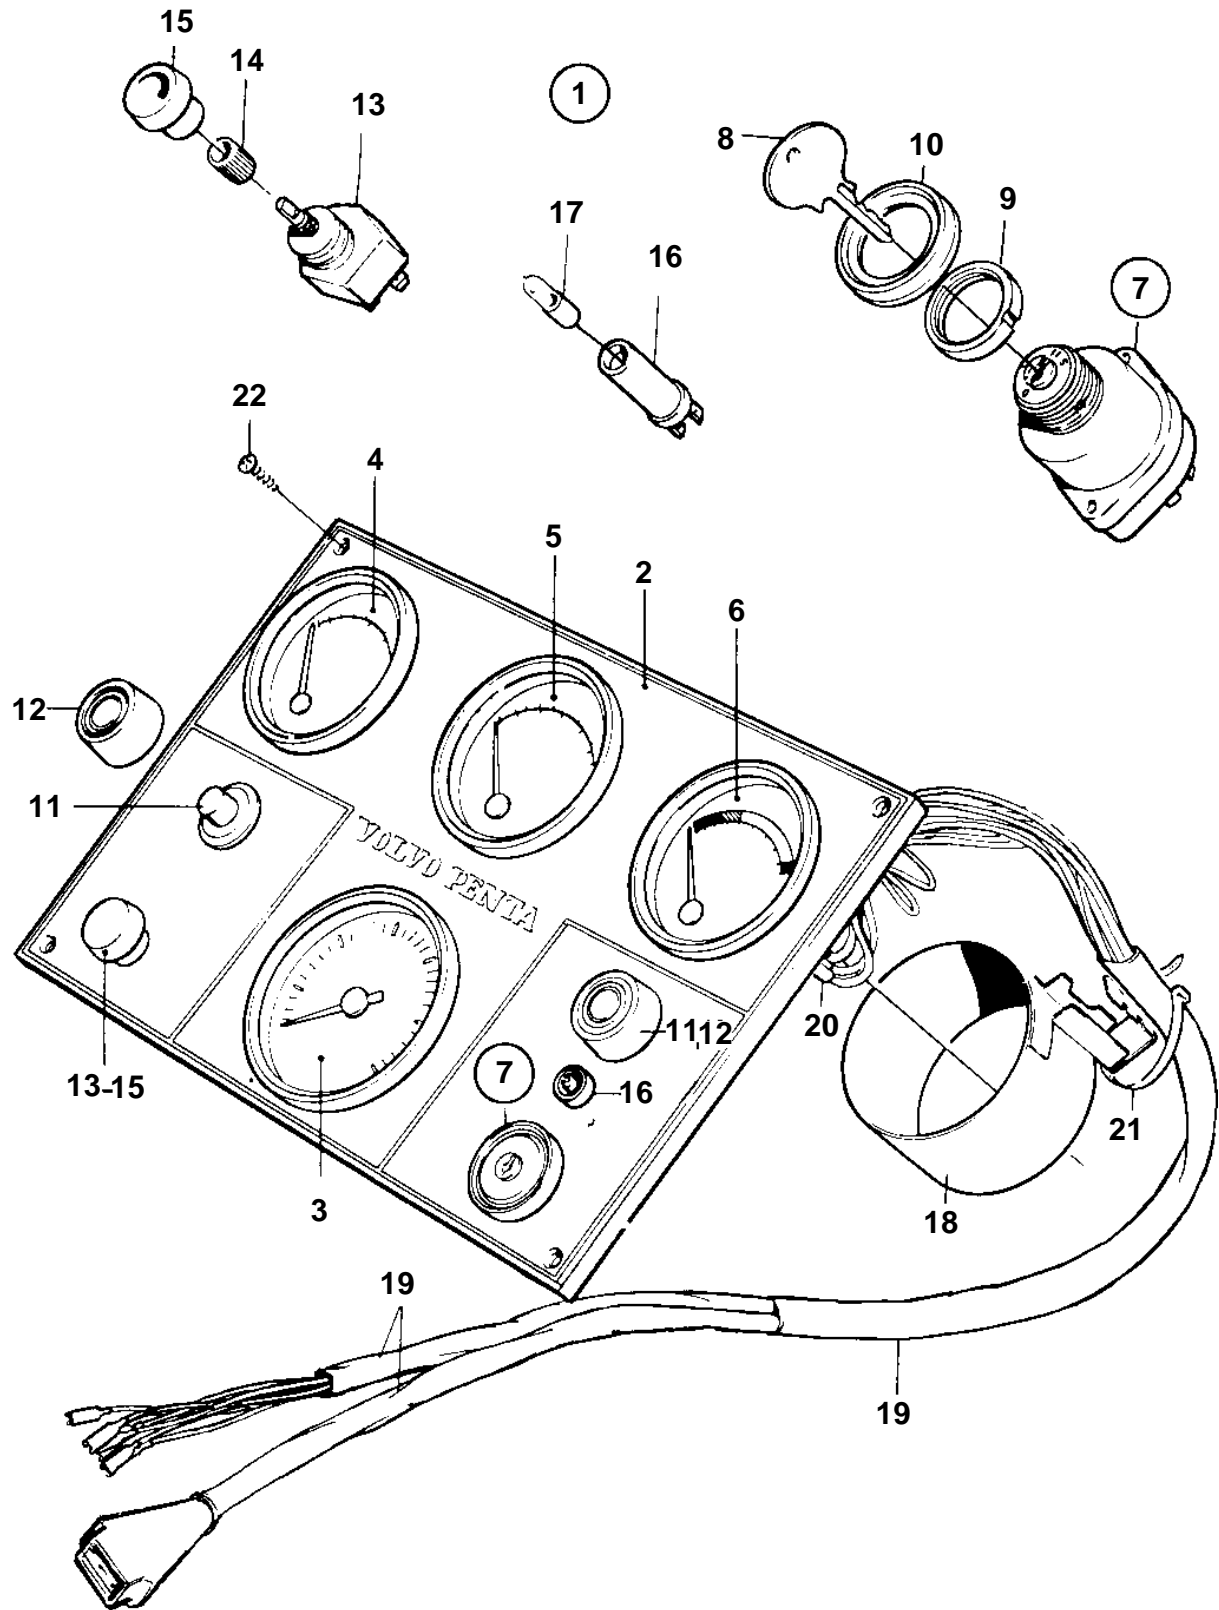

TMD122A, TAMD122A

16052

TMD122A, TAMD122A

REF	PART NO.	QTY	DESCRIPTION	SEE SEC.	NOTES
1	846313	1	Instrument panel		24 V
2	842387	1	· Instrument plate		
3	842563	1	· Tachometer		
4	837758	1	· Thermometer		
5	837756	1	· Instrument, oil pressure-engine		
6	837730	1	· Voltmeter		
7	856670	1	· Starter switch		
8		2	· · Key		
9		1	· Nut		
10		1	· Lock ring		
11	843684	2	· Button		
12	837533	2	· Rubber cap		
13	1578846	1	· Rheostat		
14	843002	1	· Nut		
15	862180	1	· Knob		(842921)
16	808175	4	· Bulb socket		
17	182059	4	· Bulb		
18	837859	2	· Anchorage		
19		1	· Cable trunk		
20		X	· Electrical materials	1963	
21	948211	X	· Strip clamp		
22	944540	4	· Screw		