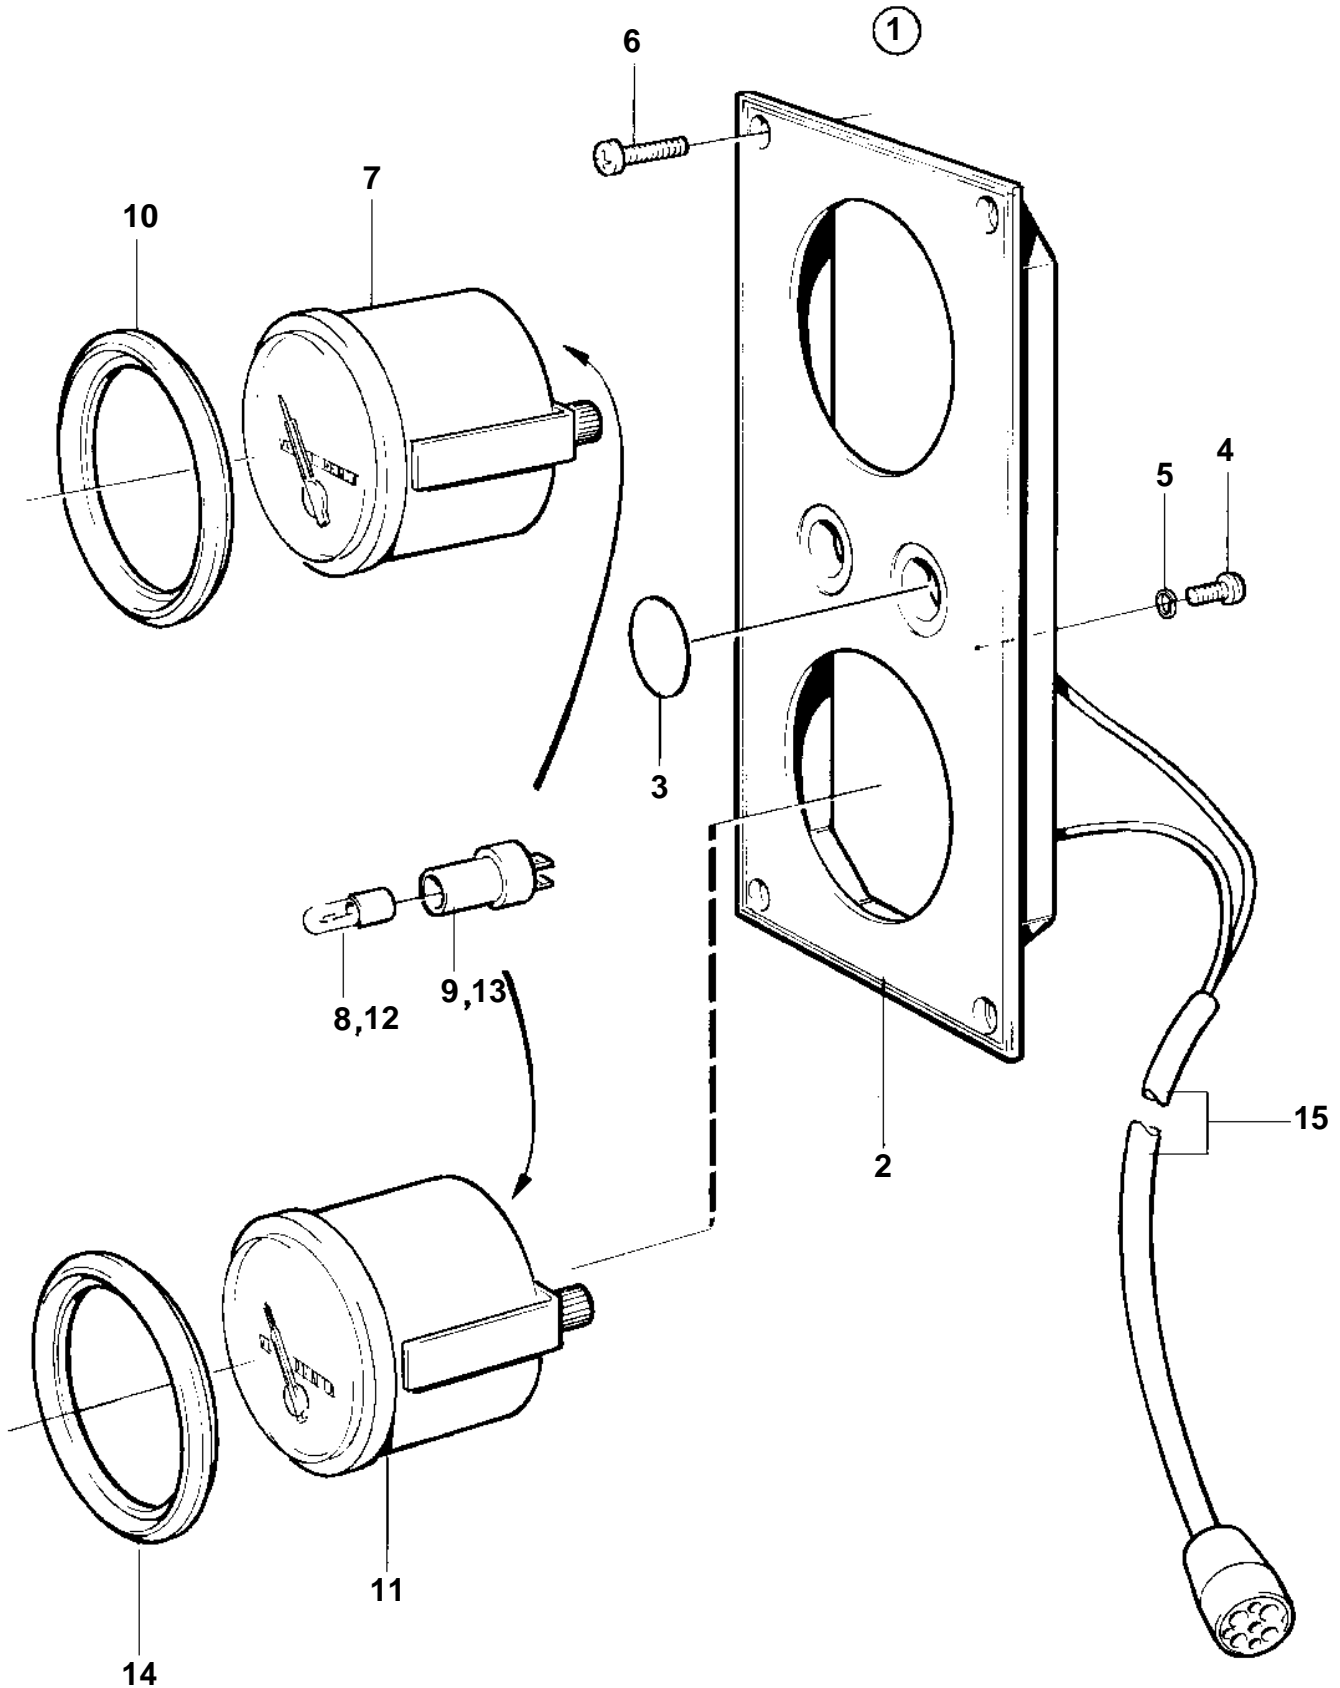

TMD102A

TMD102A

REF	PART NO.	QTY	DESCRIPTION	SEE SEC.	NOTES
1	864053	1	Instrument panel		24V
2		1	· Instrument panel		
3	828607	2	· · Cover plate		
4	949947	1	· · Screw		
5	941904	1	· · Spring washer		
6	828647	4	· · Screw		
7	873202	1	· Oil pressure gauge		
8	863946	1	· · Bulb		RED
9	863945	1	· · Bulb socket		
10	858643	1	· Front ring		
11	873204	1	· Turbo pressure gauge		0-2 bar
12	863947	1	· · Bulb		RED
13	863945	1	· · Bulb socket		
14	858643	1	· Front ring		
15		X	Electrical materials	1963	