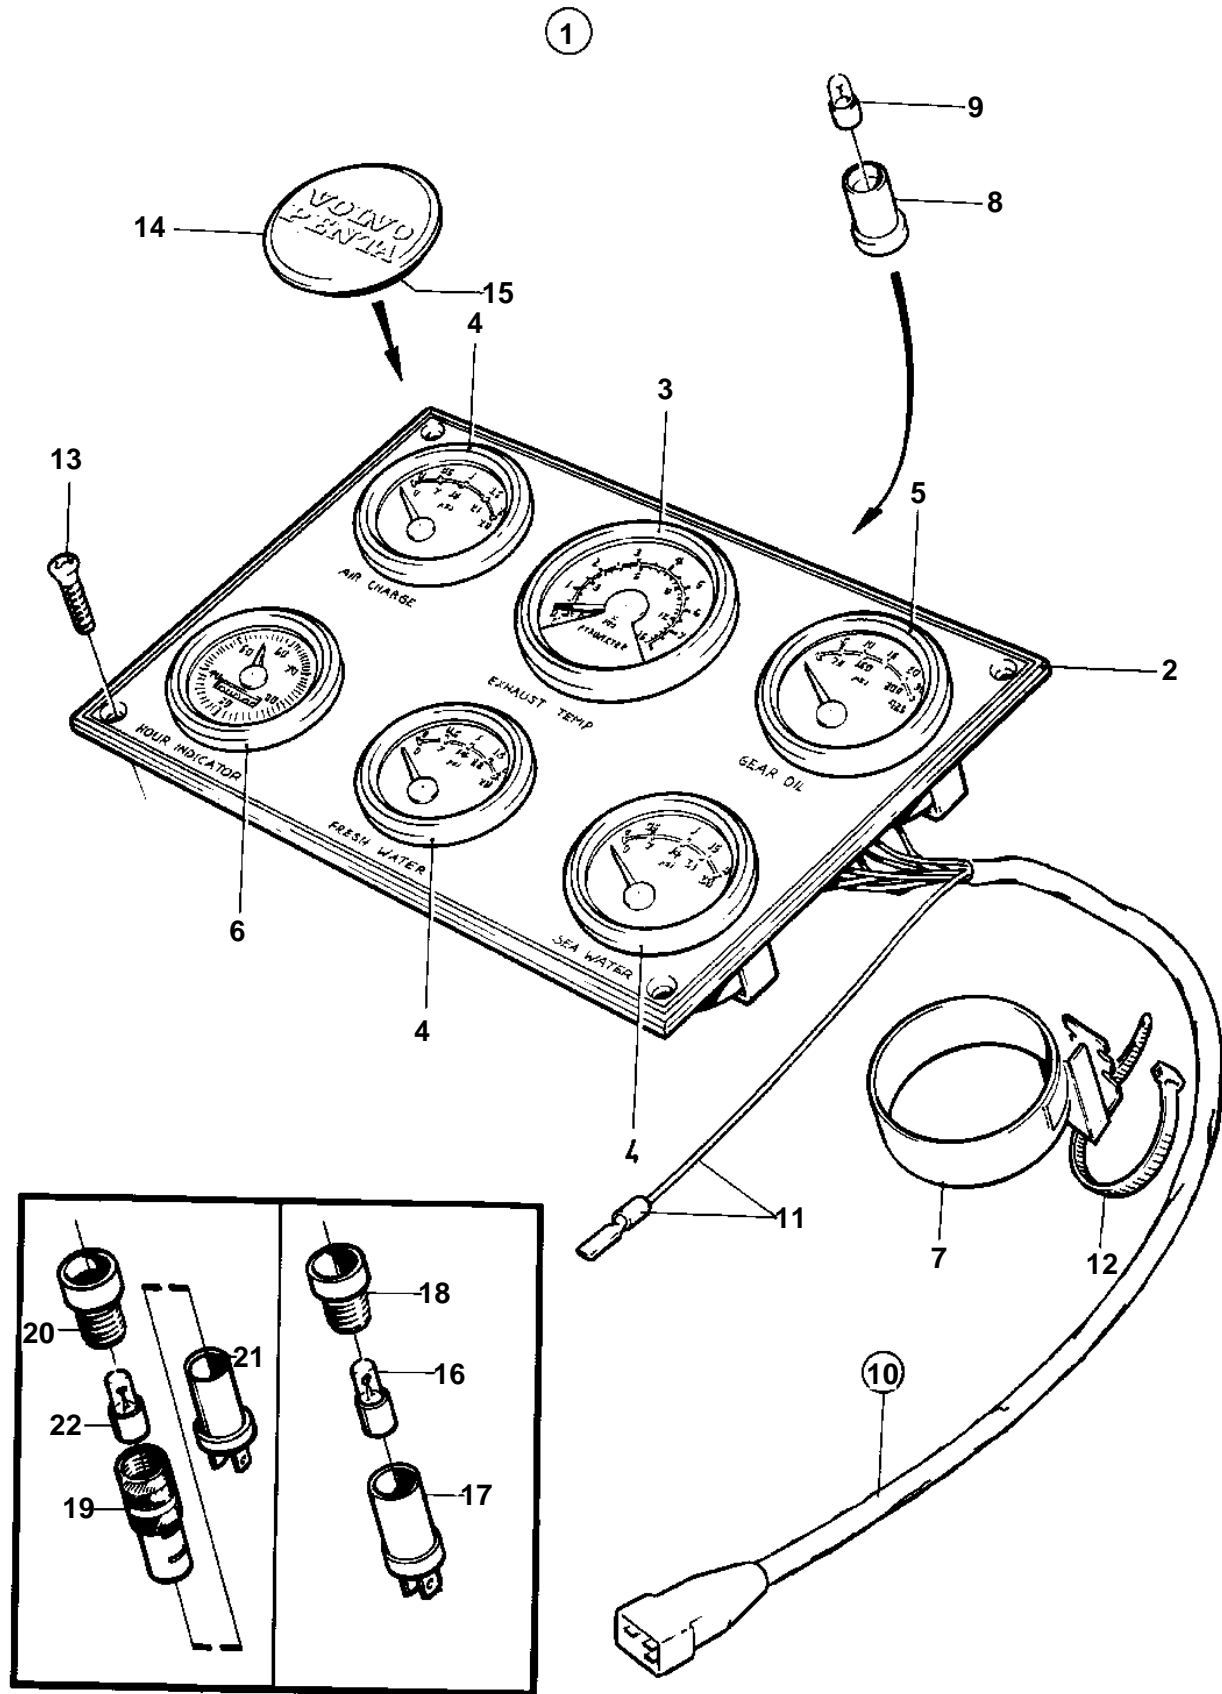

TMD122A, TAMD122A

5446

TMD122A, TAMD122A

REF	PART NO.	QTY	DESCRIPTION	SEE SEC.	NOTES
1	843078	1	Instrument panel		24V
2		1	· Instrument plate		
3	842841	1	· Pyrometer		
4		1	· Instrument, turbo pressure		
5	837747	1	· Instrument, oil pressure-reverse gear		
6	845479	1	· Hour counter		
7	837859	1	· Anchorage		
8	808175	6	· Bulb socket		
9	182059	6	· Bulb		
10		1	· Cable trunk		
11		X	· Electrical materials	1963	
12	948211	X	· Strip clamp		
13	944540	4	· Screw		
14	842599	1	· Cover washer		
15	842601	1	· Foil		
16	182034	2	· Bulb		
17	355777	2	· Retainer		
18		1	· Lamp		ORANGE
		1	· Control lamp		GREEN
19	819350	3	· Sleeve		
20	827766	3	· Lens		ORANGE
21	808175	3	· Bulb socket		
22	182059	3	· Bulb		