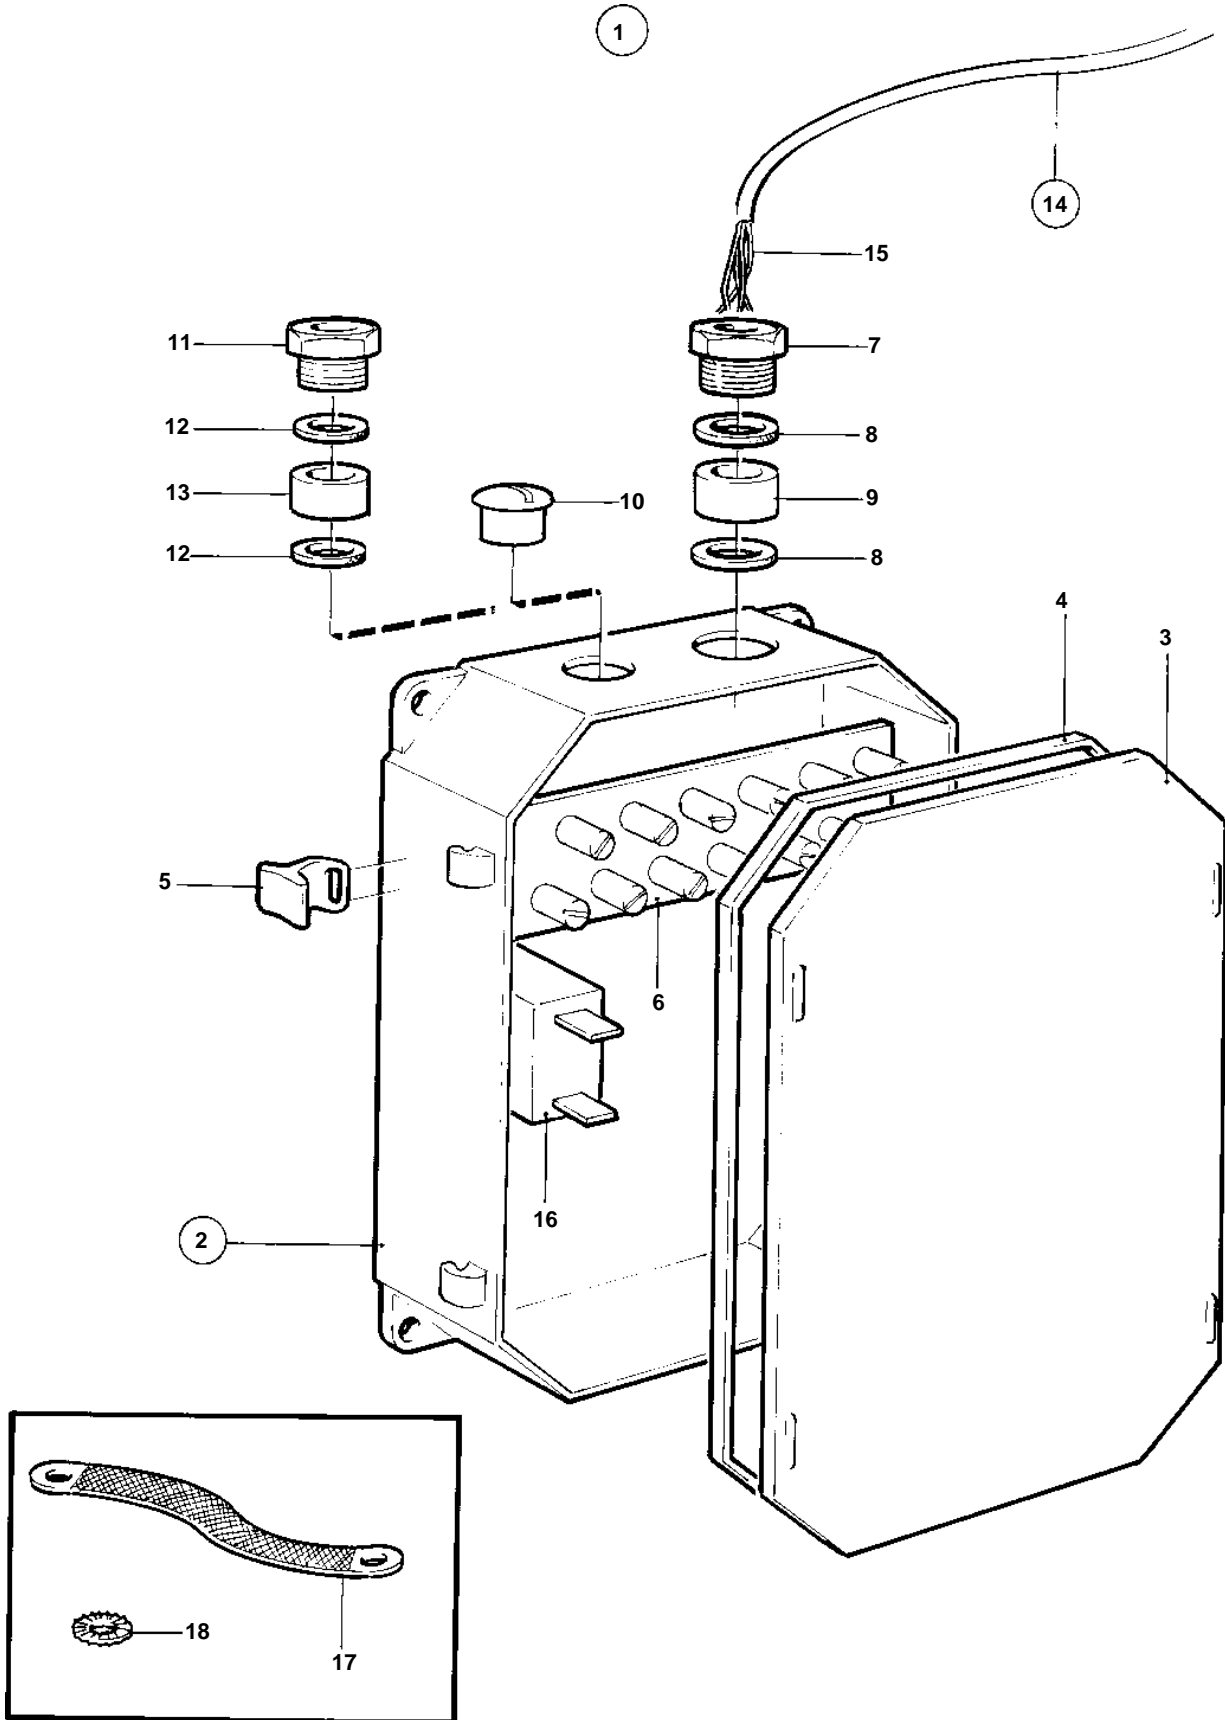

COMMON

COMMON

REF	PART NO.	QTY	DESCRIPTION	SEE SEC.	NOTES
1		1	Clutch housing		Single pole.
2		1	· Clutch housing		
3	847077	1	· · Cover		
4		1	· · Gasket		
5		4	· · Latch		
6		2	· · Current bar		
7		1	· · Grommet		
8		2	· · Rubber gasket		
9		1	· · Washer		
10		3	· · Plug		
11		3	· Grommet		
12		6	· Washer		
13	1585449	3	· Gasket		
14			· Cable trunk		
15		X	· · Cables and terminals	1963	
16	837723	1	· Resistor		
17	11411	1	· Ground cable		
18	940109	2	· Lock washer		