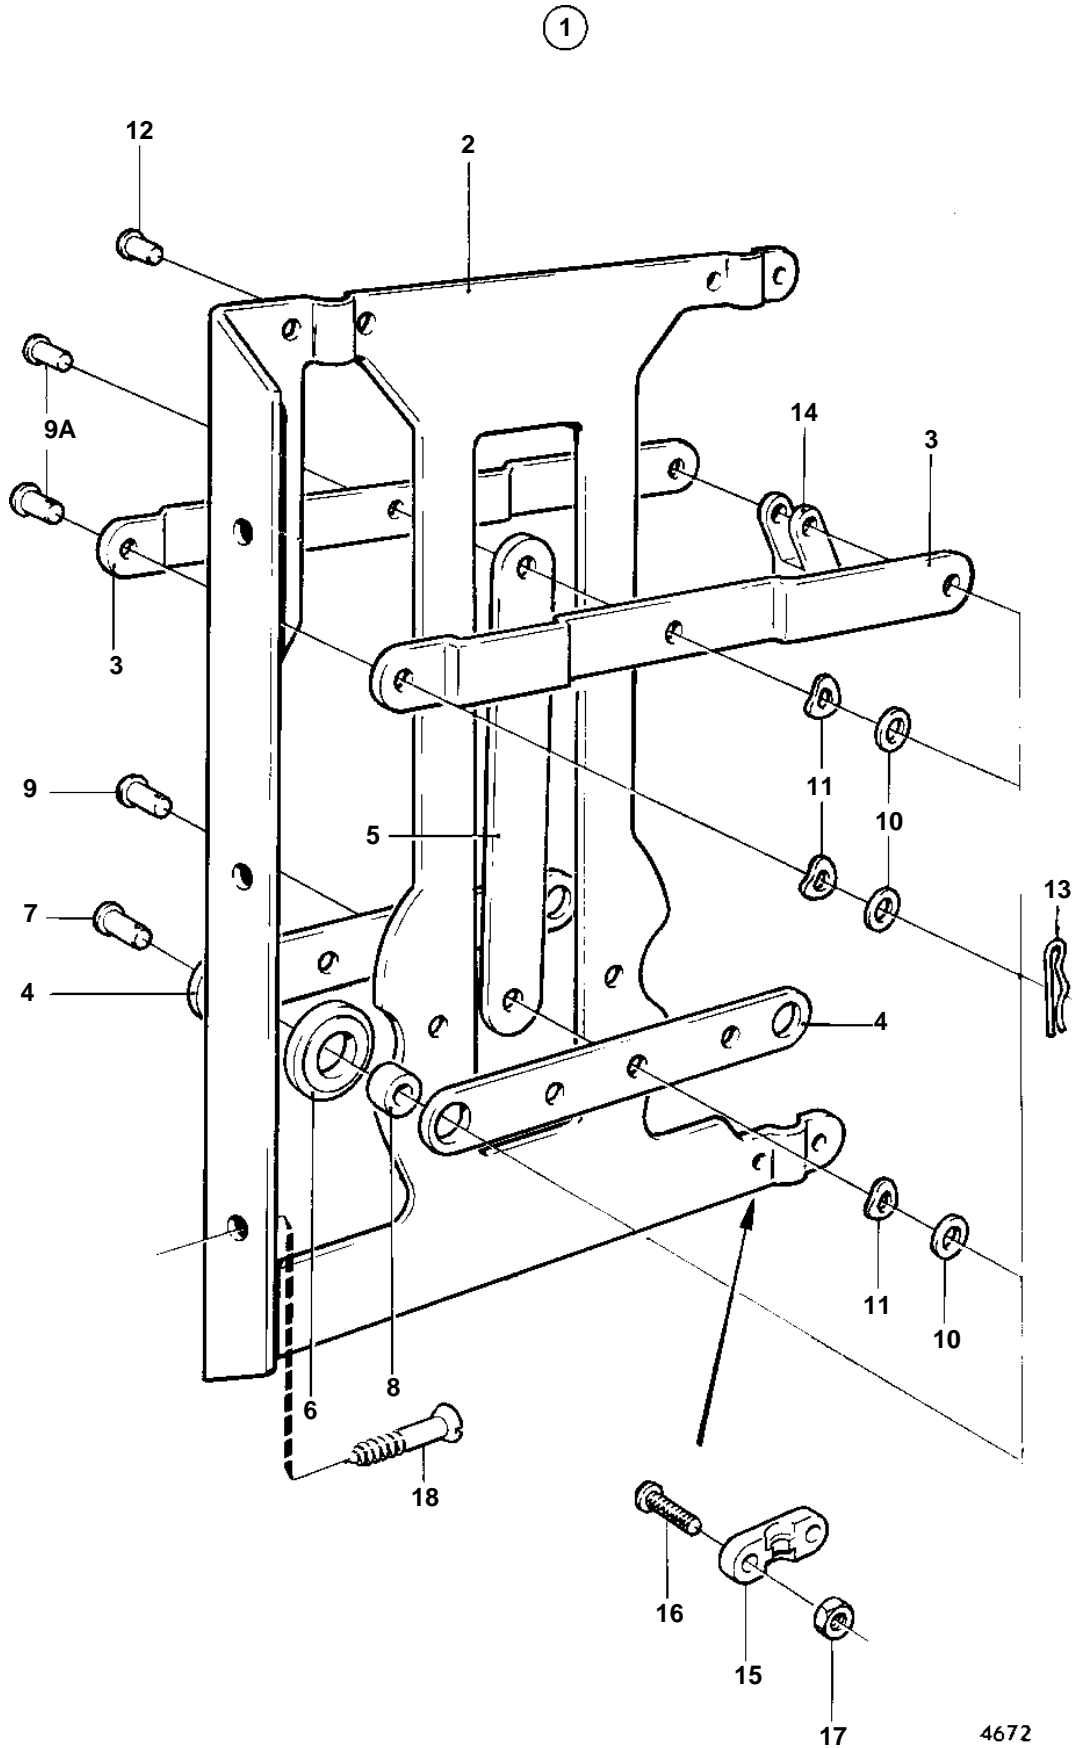

## COMMON

REF	PART NO.	QTY	DESCRIPTION	NOTES
1	828164	1	Collector	For double steering positions.
2		1	· Housing	
3		2	· Lever	
4		2	· Lever	
5		1	· Lever	
6	828180	2	· Washer	
7	828183	2	· Clevis pin	
8	828178	2	· Bushing	
9		1	· Bolt	
9A		2	· Bolt	
10	940191	3	· Washer	
11		3	· Washer	
12	828182	1	· Cross recessed screw	
13	664822	6	· Lock spring	
14	850452	3	· Fork	
15	850361	3	· Cable attachment	
16	956078	6	· Screw	
17	955780	6	· Nut	
18		3	· Screw	