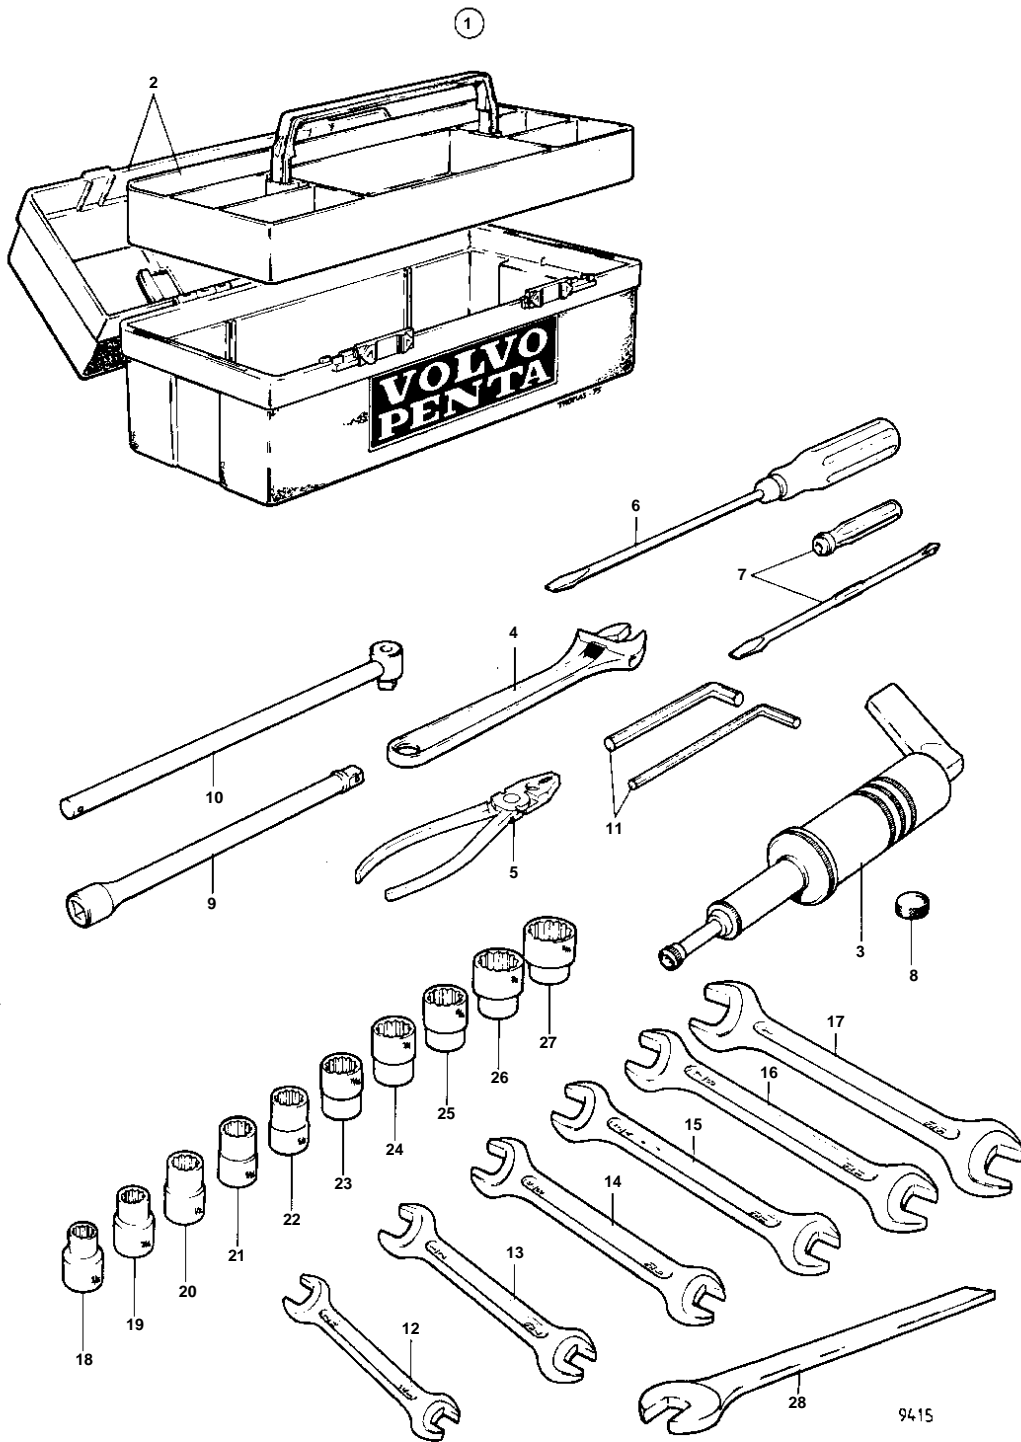

COMMON

COMMON

REF	PART NO.	QTY	DESCRIPTION
1	844481	1	Tool kit
2	842021	1	· Tool box
3	750	1	· Grease gun
4	755	1	· Adjustable wrench
	962045	1	· Adjustable wrench
5	962032	1	· Pliers
6	804771	1	· Screwdriver
7	963929	1	· Screwdriver
8	811	12	· Protective cap
9	880695	1	· Extension bar
10	880694	1	· Handle
11	946804	1	· Allen wrench
	914675	1	· Allen wrench
12	962066	1	· Key
13	210144	1	· Key
14	210145	1	· Key
15	962070	1	· Key
16	210146	1	· Key
17	210149	1	· Key
18	9820311	1	· Sleeve
19	9820314	1	· Sleeve
20	9820316	1	· Sleeve
21	9820318	1	· Sleeve
22	9820320	1	· Sleeve
23	9820321	1	· Sleeve
24	9820323	1	· Sleeve
25	9820324	1	· Sleeve
26	9820326	1	· Sleeve
27	9820327	1	· Sleeve
28	962075	1	Open-end wrench