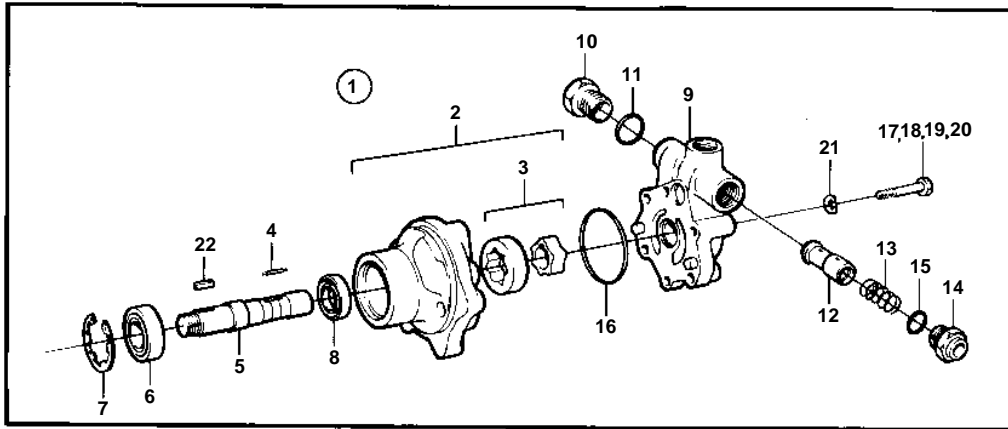

COMMON

9134

COMMON

REF	PART NO.	QTY	DESCRIPTION	SEE SEC.	NOTES
1	823797	1	Hydraulic pump		
2	6631726	1	· Housing		
3		1	· · ROTOR KIT		
4	338433	1	· Lock pin		
5	6631728	1	· Shaft		
6	181786	1	· Ball bearing		
7	323472	1	· Lock ring		
8	6631727	1	· Sealing ring		
9	6631702	1	· Cover		
10	6631703	1	· · Plug		
11	958229	1	· · O-ring		
12	6631679	1	· Sleeve		
13	6631676	1	· Spring		
14	6631678	1	· Nipple		
15	958229	1	· O-ring		
16	925256	1	· O-ring		
17	955318	1	· Screw		L = 30 MM
18	970954	2	· Screw		L = 60 MM
19	970950	2	· Screw		L = 40 MM
20	970956	1	· Screw		L = 70 MM
21	941908	6	· Spring washer		
22	6631944	1	· Key		
23	422087	1	Gear		
			Bulletin 45-01	45-01-EN	Timing Gears, 71, 100, 121
24	346918	1	Nut		
25	4910655	1	Tube		
26	4910594	1	Nut		
27	4910656	1	Nipple		
28	844276	1	Control valve		
29		1	· HOUSING		
30		1	· SPRING		
31		1	· PISTON		
32		1	· CIRCLIP	IK	
33		1	· WASHER		
34		1	· SEAL RING	IK	
35		1	· FITTING	IK	