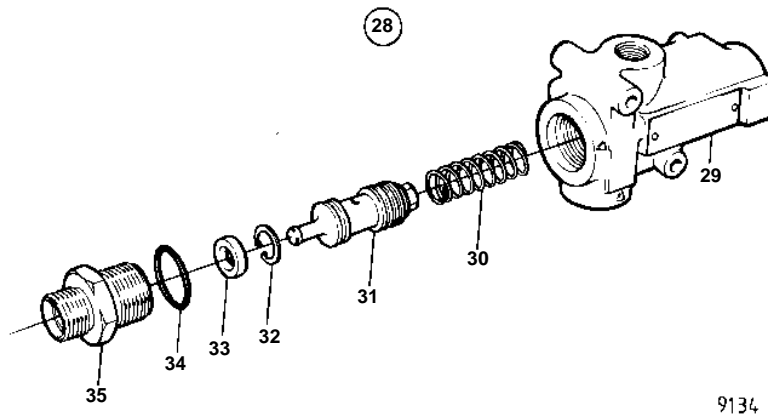

COMMON

9134

COMMON

REF	PART NO.	QTY	DESCRIPTION	SEE SEC.	NOTES
1	823797	1	Hydraulic pump		
2	6631726	1	· Housing		
3		1	· · ROTOR KIT		
4	338433	1	· Lock pin		
5	6631728	1	· Shaft		
6	181786	1	· Ball bearing		
7	323472	1	· Lock ring		
8	6631727	1	· Sealing ring		
9	6631702	1	· Cover		
10	6631703	1	· · Plug		
11	958229	1	· · O-ring		
12	6631679	1	· Sleeve		
13	6631676	1	· Spring		
14	6631678	1	· Nipple		
15	958229	1	· O-ring		
16	925256	1	· O-ring		
17	955318	1	· Screw		L = 30 MM
18	970954	2	· Screw		L = 60 MM
19	970950	2	· Screw		L = 40 MM
20	970956	1	· Screw		L = 70 MM
21	941908	6	· Spring washer		
22	6631944	1	· Key		
23	422087	1	Gear		
			Bulletin 45-01	45-01-EN	Timing Gears, 71, 100, 121
24	346918	1	Nut		
25	4910655	1	Tube		
26	4910594	1	Nut		
27	4910656	1	Nipple		
28	844276	1	Control valve		
29		1	· HOUSING		
30		1	· SPRING		
31		1	· PISTON		
32		1	· CIRCLIP	IK	
33		1	· WASHER		
34		1	· SEAL RING	IK	
35		1	· FITTING	IK	