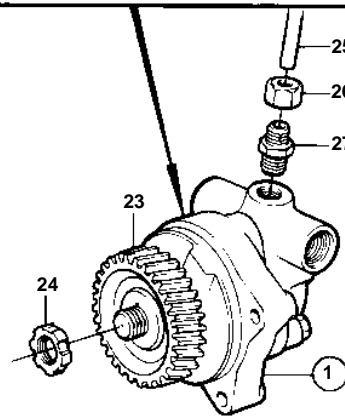

COMMON

9134

COMMON

REF	PART NO.	QTY	DESCRIPTION	SEE SEC.	NOTES
1	823797	1	Hydraulic pump		
2	6631726	1	· Housing		
3		1	· · ROTOR KIT		
4	338433	1	· Lock pin		
5	6631728	1	· Shaft		
6	181786	1	· Ball bearing		
7	323472	1	· Lock ring		
8	6631727	1	· Sealing ring		
9	6631702	1	· Cover		
10	6631703	1	· · Plug		
11	958229	1	· · O-ring		
12	6631679	1	· Sleeve		
13	6631676	1	· Spring		
14	6631678	1	· Nipple		
15	958229	1	· O-ring		
16	925256	1	· O-ring		
17	955318	1	· Screw		L = 30 MM
18	970954	2	· Screw		L = 60 MM
19	970950	2	· Screw		L = 40 MM
20	970956	1	· Screw		L = 70 MM
21	941908	6	· Spring washer		
22	6631944	1	· Key		
23	422087	1	Gear		
			Bulletin 45-01	45-01-EN	Timing Gears, 71, 100, 121
24	346918	1	Nut		
25	4910655	1	Tube		
26	4910594	1	Nut		
27	4910656	1	Nipple		
28	844276	1	Control valve		
29		1	· HOUSING		
30		1	· SPRING		
31		1	· PISTON		
32		1	· CIRCLIP	IK	
33		1	· WASHER		
34		1	· SEAL RING	IK	
35		1	· FITTING	IK	