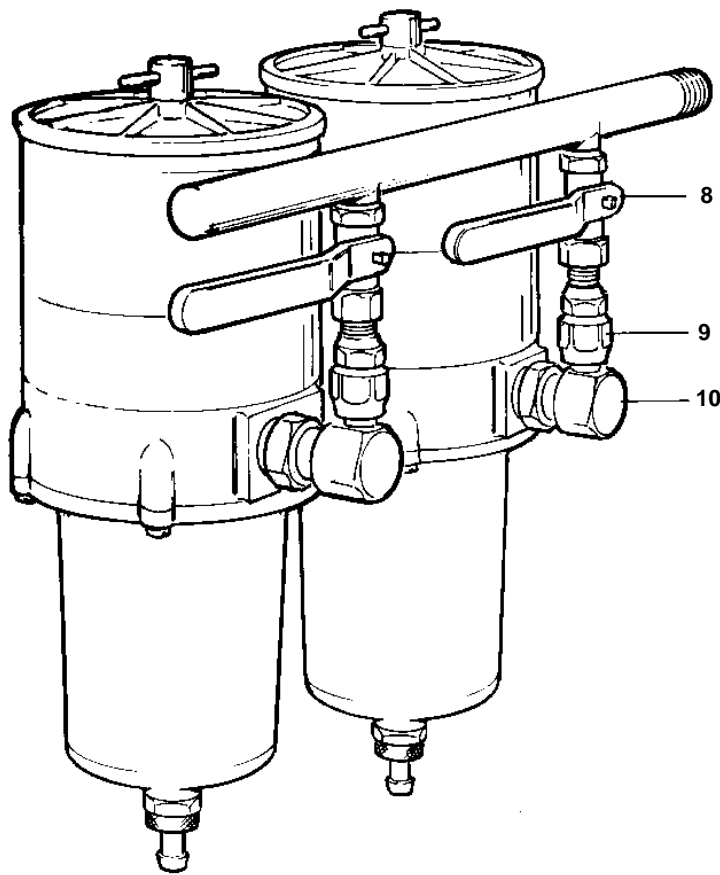

COMMON

1

COMMON

REF	PART NO.	QTY	DESCRIPTION
1	848045	1	Fuel strainer
	848044	2	· Fuel strainer
2	838505	2	· · O-ring
3	846719	6	· · Gasket
4	847523	2	· · Kit
5	846734	2	· · Insert
6	838500	2	· · Gasket
7	848293	2	· · Bowl
8	847524	4	· Ball valve
9	847525	4	· Plug
10	847526	4	· Nipple