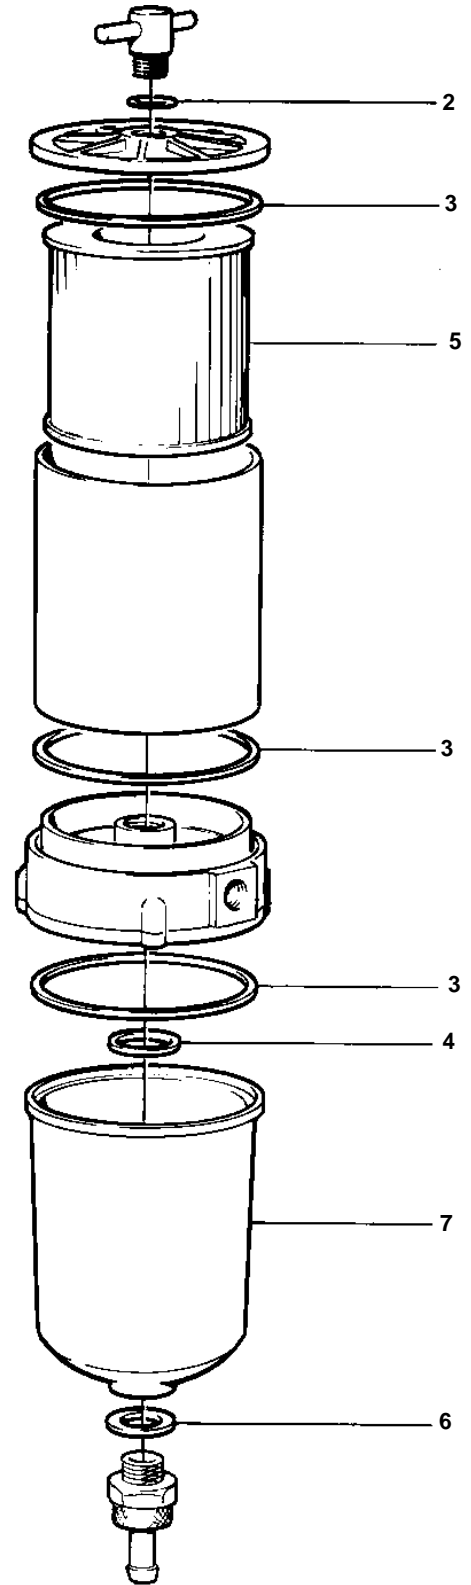

COMMON

1

COMMON

REF	PART NO.	QTY	DESCRIPTION
1	848045	1	Fuel strainer
	848044	2	· Fuel strainer
2	838505	2	· · O-ring
3	846719	6	· · Gasket
4	847523	2	· · Kit
5	846734	2	· · Insert
6	838500	2	· · Gasket
7	848293	2	· · Bowl
8	847524	4	· Ball valve
9	847525	4	· Plug
10	847526	4	· Nipple