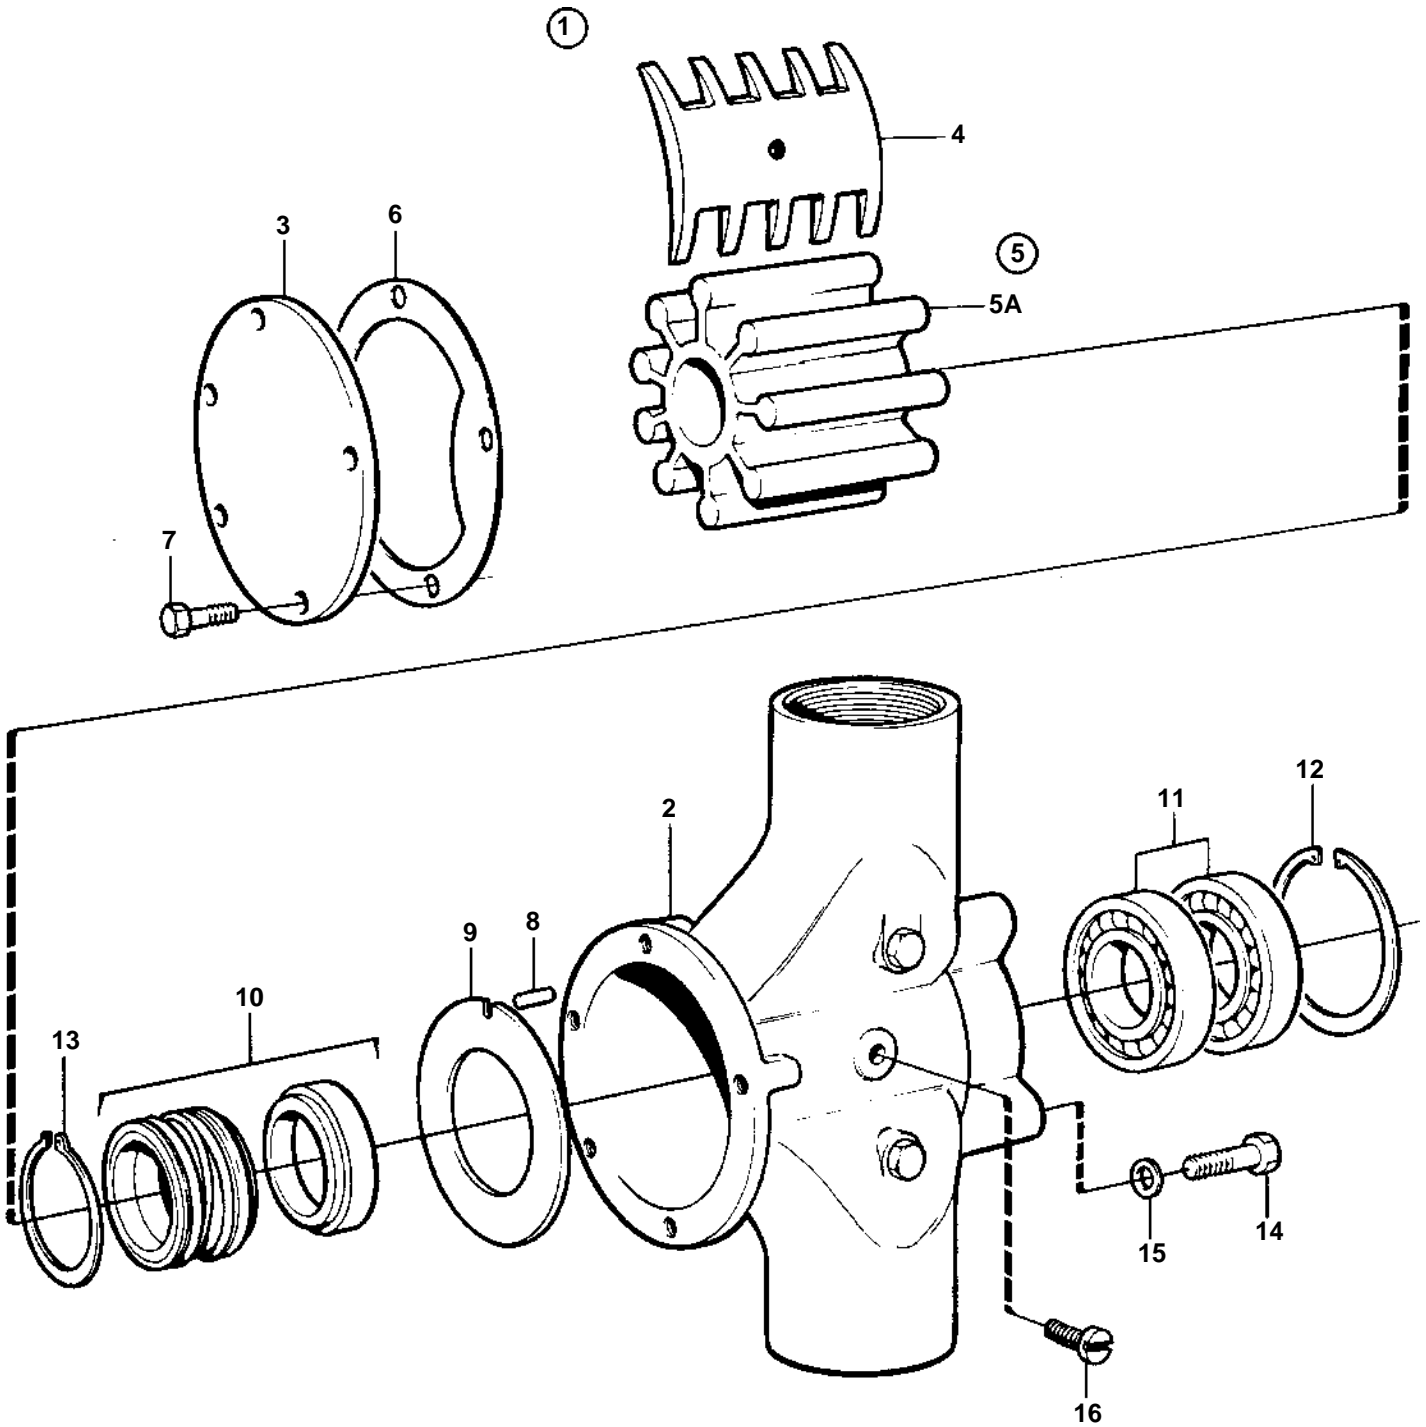

COMMON

15308

COMMON

REF	PART NO.	QTY	DESCRIPTION
1	846105	1	Water pump
2		1	· PUMP HOUSING
3	825727	1	· Pump cover
4	849322	1	· Cam
5	875697	1	· Impeller kit
5A	844683	1	· · Impeller
6	825728	1	· · Gasket
7	959931	1	· Screw
8	826229	1	· Lock pin
9	826230	1	· Washer
10	822767	1	· Seal
11	1526189	2	· Ball bearing
12	914533	1	· Snap ring
13	943468	2	· Lock ring
14	940135	4	· Screw
15	941907	4	· Spring washer
16	825730	1	· Screw