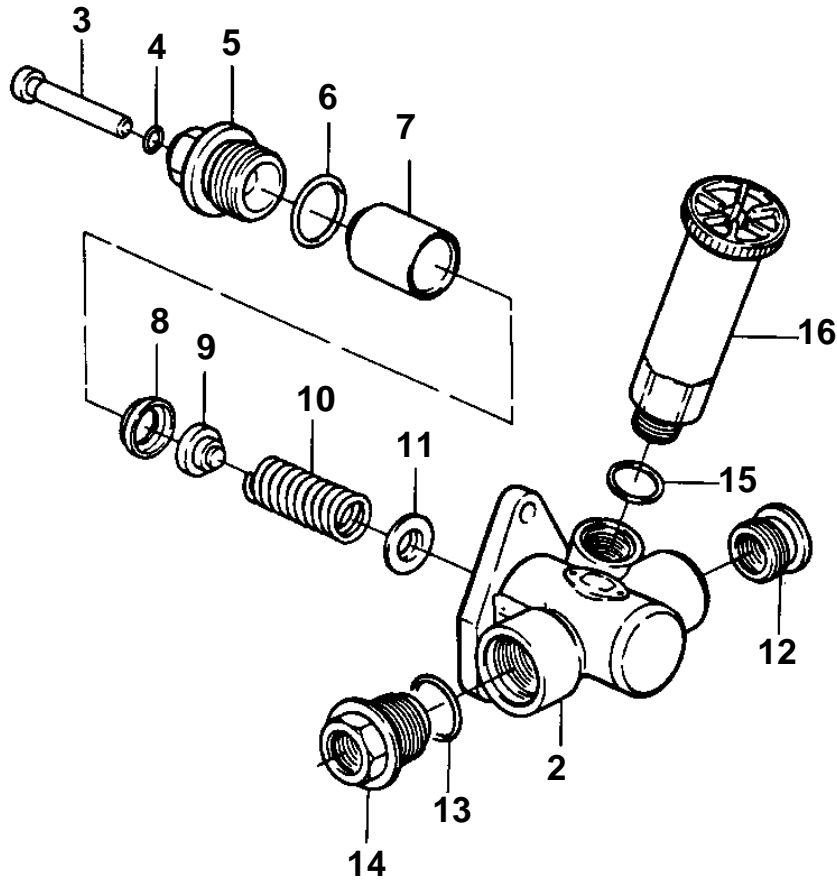

①

7797

REF	PART NO.	QTY	DESCRIPTION
1	244825	1	Feed pump
2		1	· HOUSING
3	244826	1	· Push rod
4	244829	1	· O-ring
5	244827	1	· Bushing
6	244828	1	· O-ring
7	244831	1	· Pump piston
8	244835	1	· Spacer ring
9	244834	1	· Valve
10	244832	1	· Compression spring
11	244833	2	· Spring disc
12	244836	1	· Fitting
13	244838	1	· O-ring
14	244837	1	· Check valve
15	240572	1	· Gasket
16	76703	1	· Hand pump