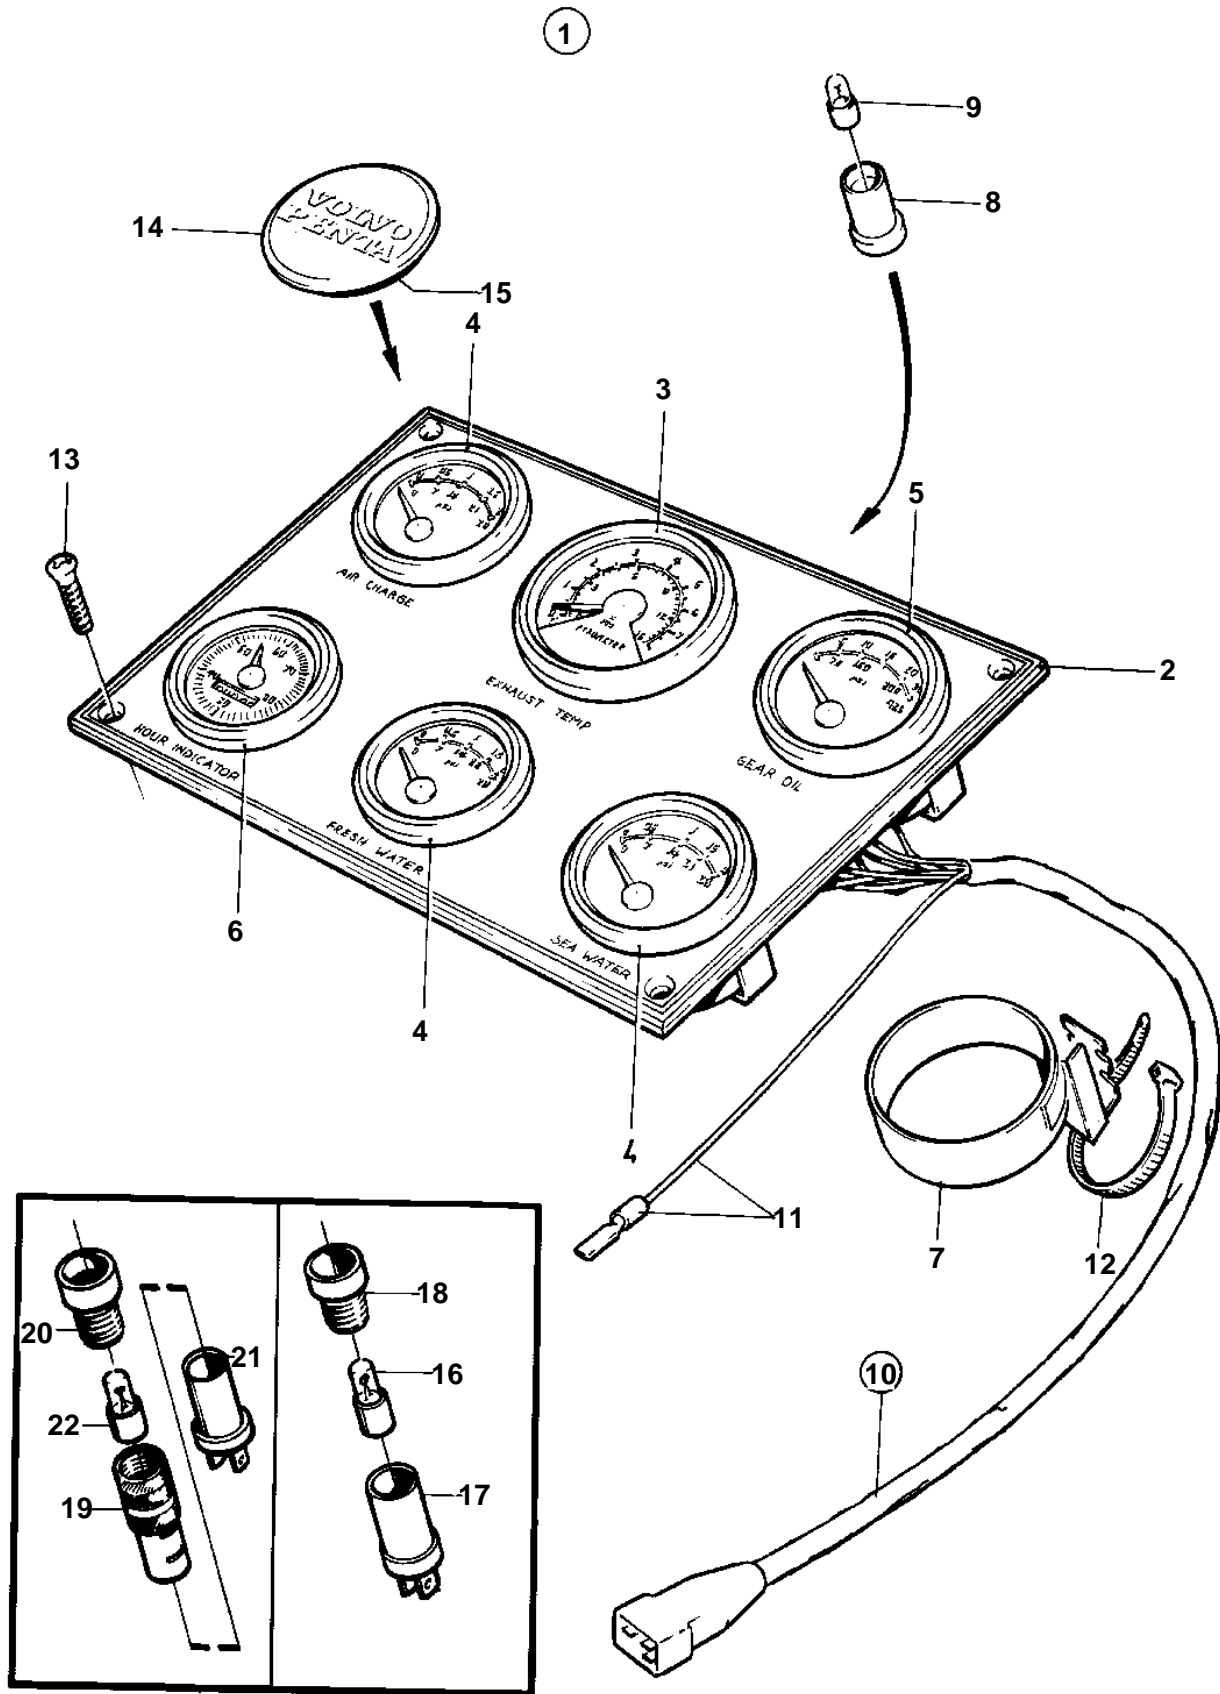

TMD100C

5446

TMD100C

REF	PART NO.	QTY	DESCRIPTION	SEE SEC.	NOTES
1	843078	1	Instrument panel		
2	842846	1	· Instrument plate		
3	842841	1	· Pyrometer		
4	837754	3	· Instrument		
5	837747	1	· Instrument		OIL, REVERSE GEAR
6	845479	1	· Hour counter		
7	837859	1	· Anchorage		
8	808175	6	· Bulb socket		
9	182059	6	· Bulb		
10	843040	1	· Cable trunk		
11		X	· · CABLES AND TERMINALS	030-2225	
12	948210	X	· Strip clamp		
13	944540	4	· Screw		
14	842599	1	· Cover washer		
15	842601	1	· Foil		
16	182034	2	· Bulb		
17	355777	2	· Retainer		
18	1561793	1	· Lamp		ORANGE
	1573962	1	· Control lamp		GREEN
19	819350	3	· Sleeve		
20	827766	3	· Lens		ORANGE
21	808175	3	· Bulb socket		
22	182059	3	· Bulb		