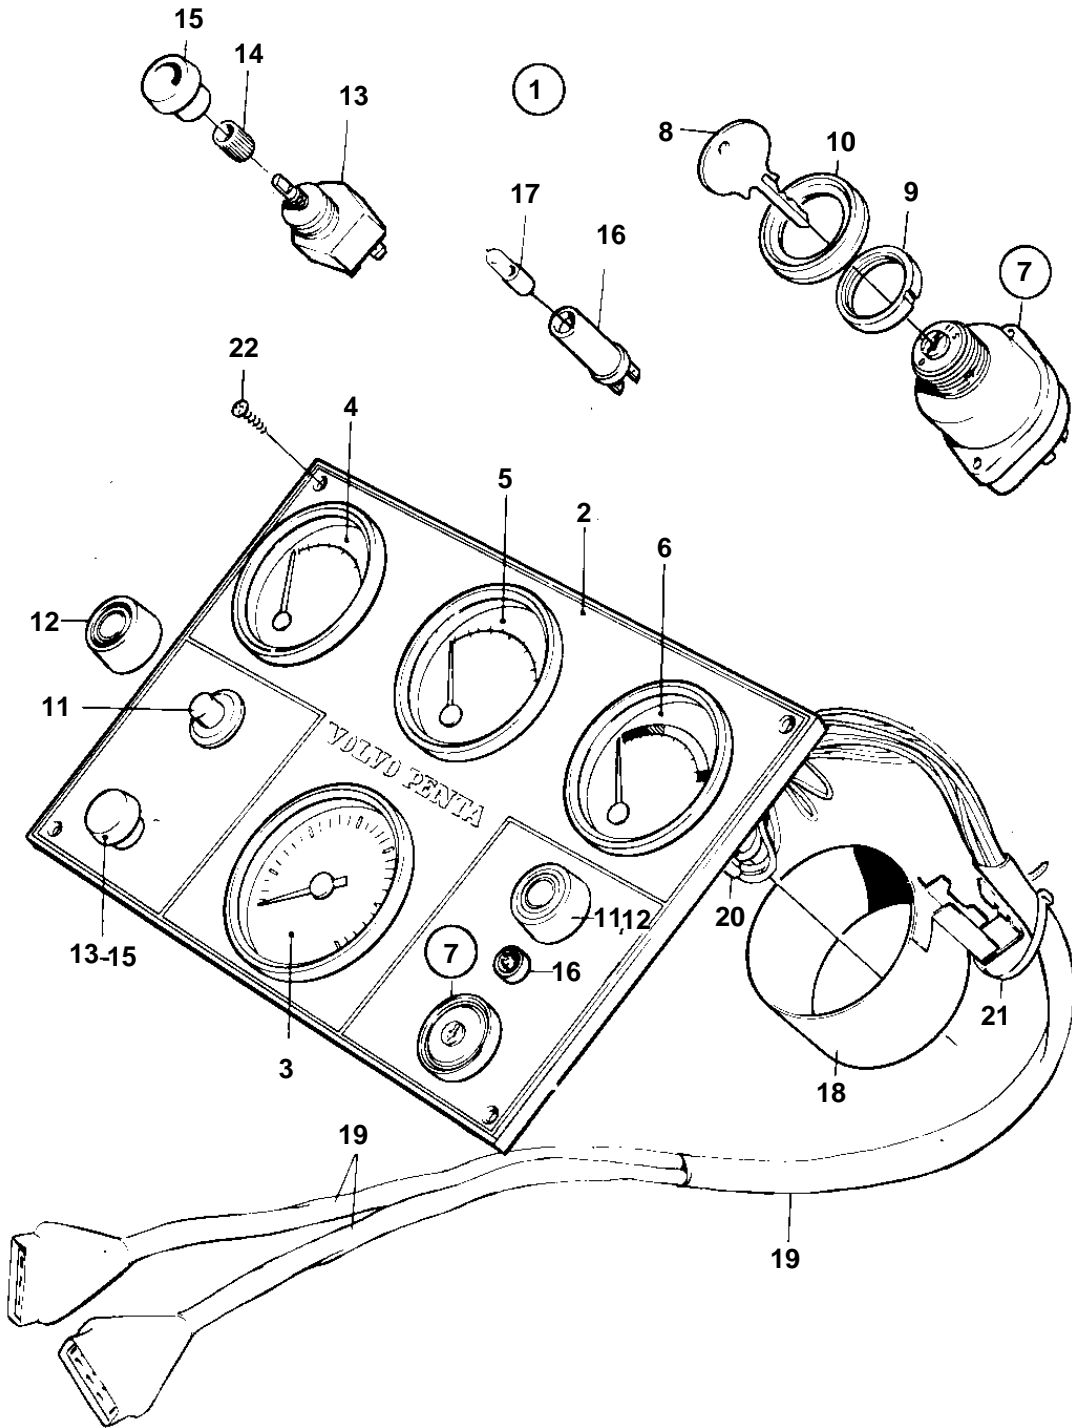

TMD100C

6694

TMD100C

REF	PART NO.	QTY	DESCRIPTION	SEE SEC.	NOTES
1	846313	1	Instrument panel		
2	842387	1	· Instrument plate		
3	842563	1	· Tachometer		
4	837758	1	· Thermometer		FRESH WATER
5	837756	1	· Instrument		OIL,ENGINE
6	837730	1	· Voltmeter		
7	824963	1	· Starter switch		REPL BY 856670
	856670	1	· Starter switch		
8		2	· · IGNITION KEY		ALT 856643-658
9	831536	1	· Nut		
10	827769	1	· Lock ring		
11	843684	2	· Button		
12	837533	2	· Rubber cap		
13	1578846	1	· Rheostat		
14	843002	1	· Nut		
15	842921	1	· Knob		REPL BY 862180
16	808175	4	· Bulb socket		
17	182059	4	· Bulb		
18	837859	2	· Anchorage		
19	846213	1	· Cable trunk		
20		X	· · CABLES AND TERMINALS	030-2225	
21	948210	X	· Strip clamp		
22	944540	4	· Screw		