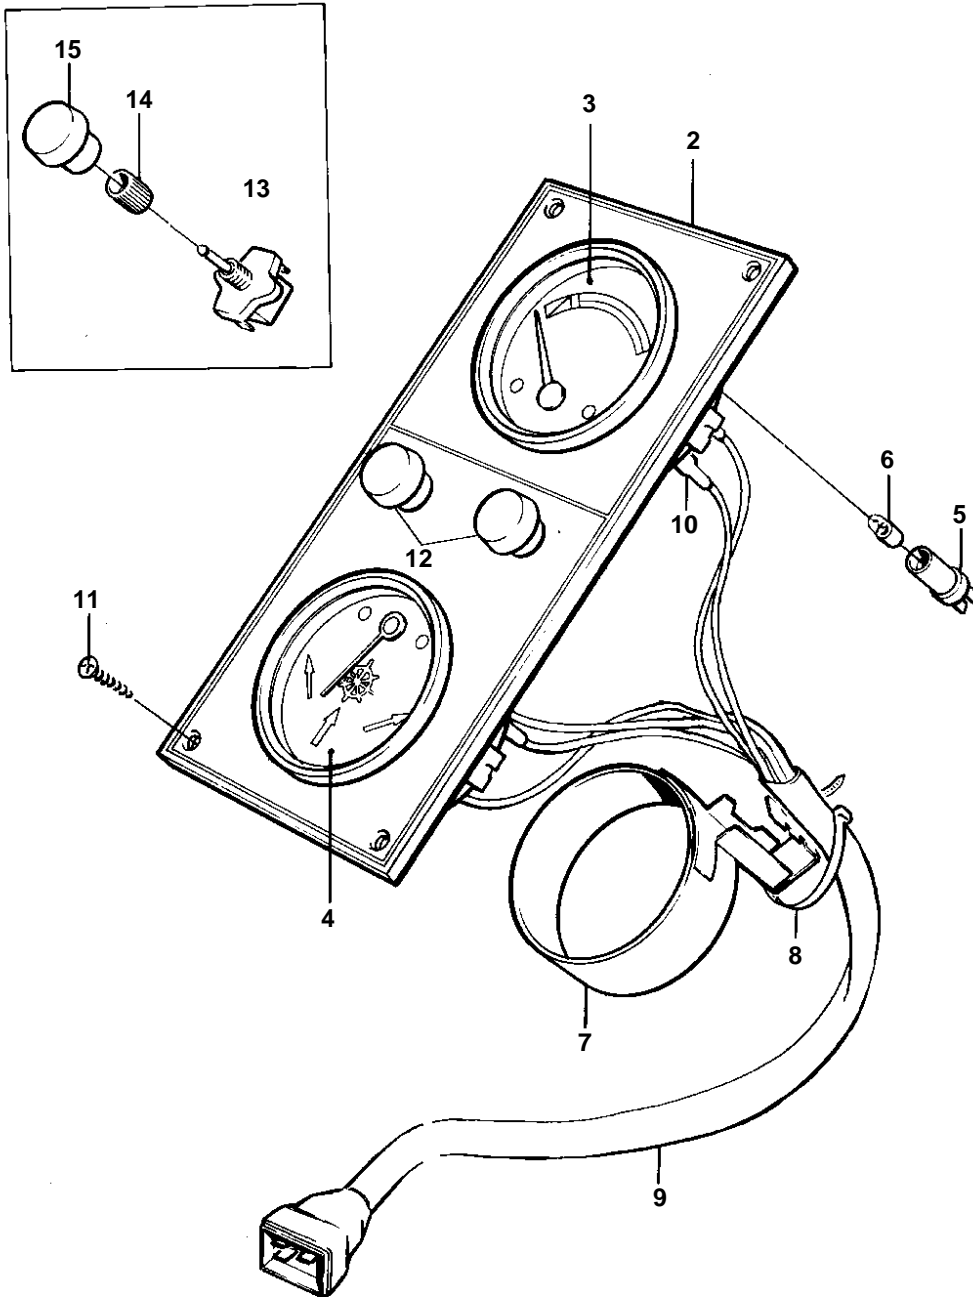

1

5445

**EXTRA PANEL, RUDDER INDICATOR AND FUEL TANK GAUGE.
STANDARD: 837996**

030

TMD100C

REF	PART NO.	QTY	DESCRIPTION	SEE SEC.	NOTES
1	837996	1	Instrument panel		
2	837539	1	· Instrument plate		
3	837761	1	· Tank gauge		D = 52 MM
4	837731	1	· Rudder pos instrumen		
5	808175	2	· Bulb socket		
6	182059	2	· Bulb		
7	837859	1	· Anchorage		
8	948210	X	· Strip clamp		
9	837998	1	· Cable trunk		
10		X	· · CABLES AND TERMINALS	030-2225	
11	944540	4	· Screw		
12	845071	2	· Plug		
13	875819	X	Switch		
14	843002	X	Nut		
15	837726	X	Knob		