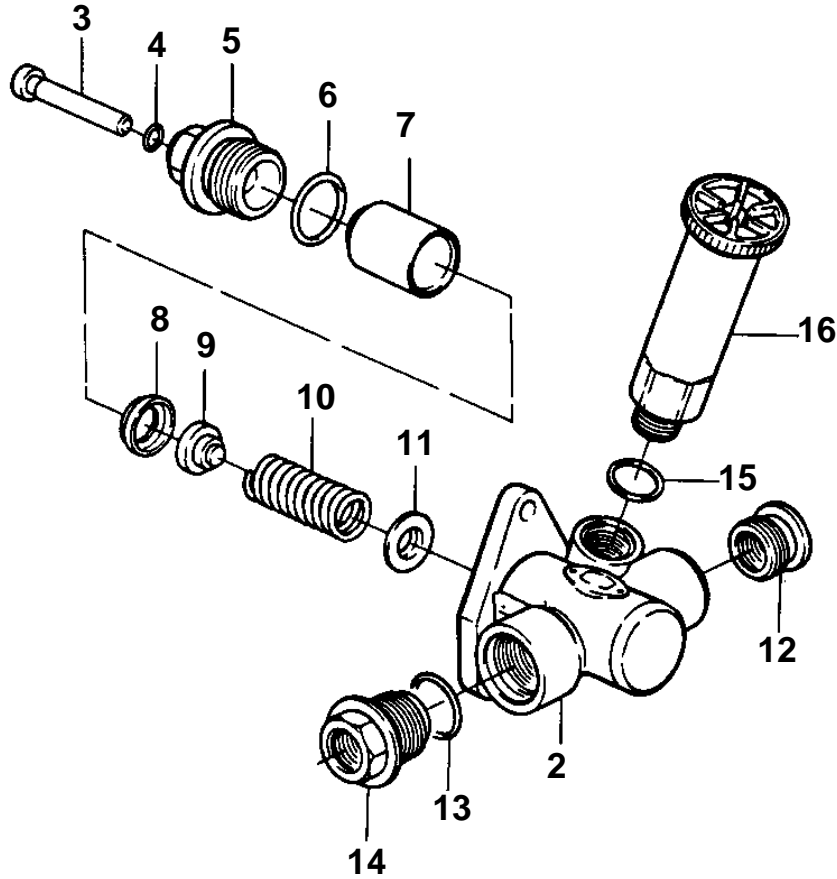

①

7797

REF	PART NO.	QTY	DESCRIPTION
1	244825	1	Feed pump
2		1	· HOUSING
3	244826	1	· Push rod
4	244829	1	· O-ring
5	244827	1	· Bushing
6	244828	1	· O-ring
7	244831	1	· Pump piston
8	244835	1	· Spacer ring
9	244834	1	· Valve
10	244832	1	· Compression spring
11	244833	2	· Spring disc
12	244836	1	· Fitting
13	244838	1	· O-ring
14	244837	1	· Check valve
15	240572	1	· Gasket
16	76703	1	· Hand pump