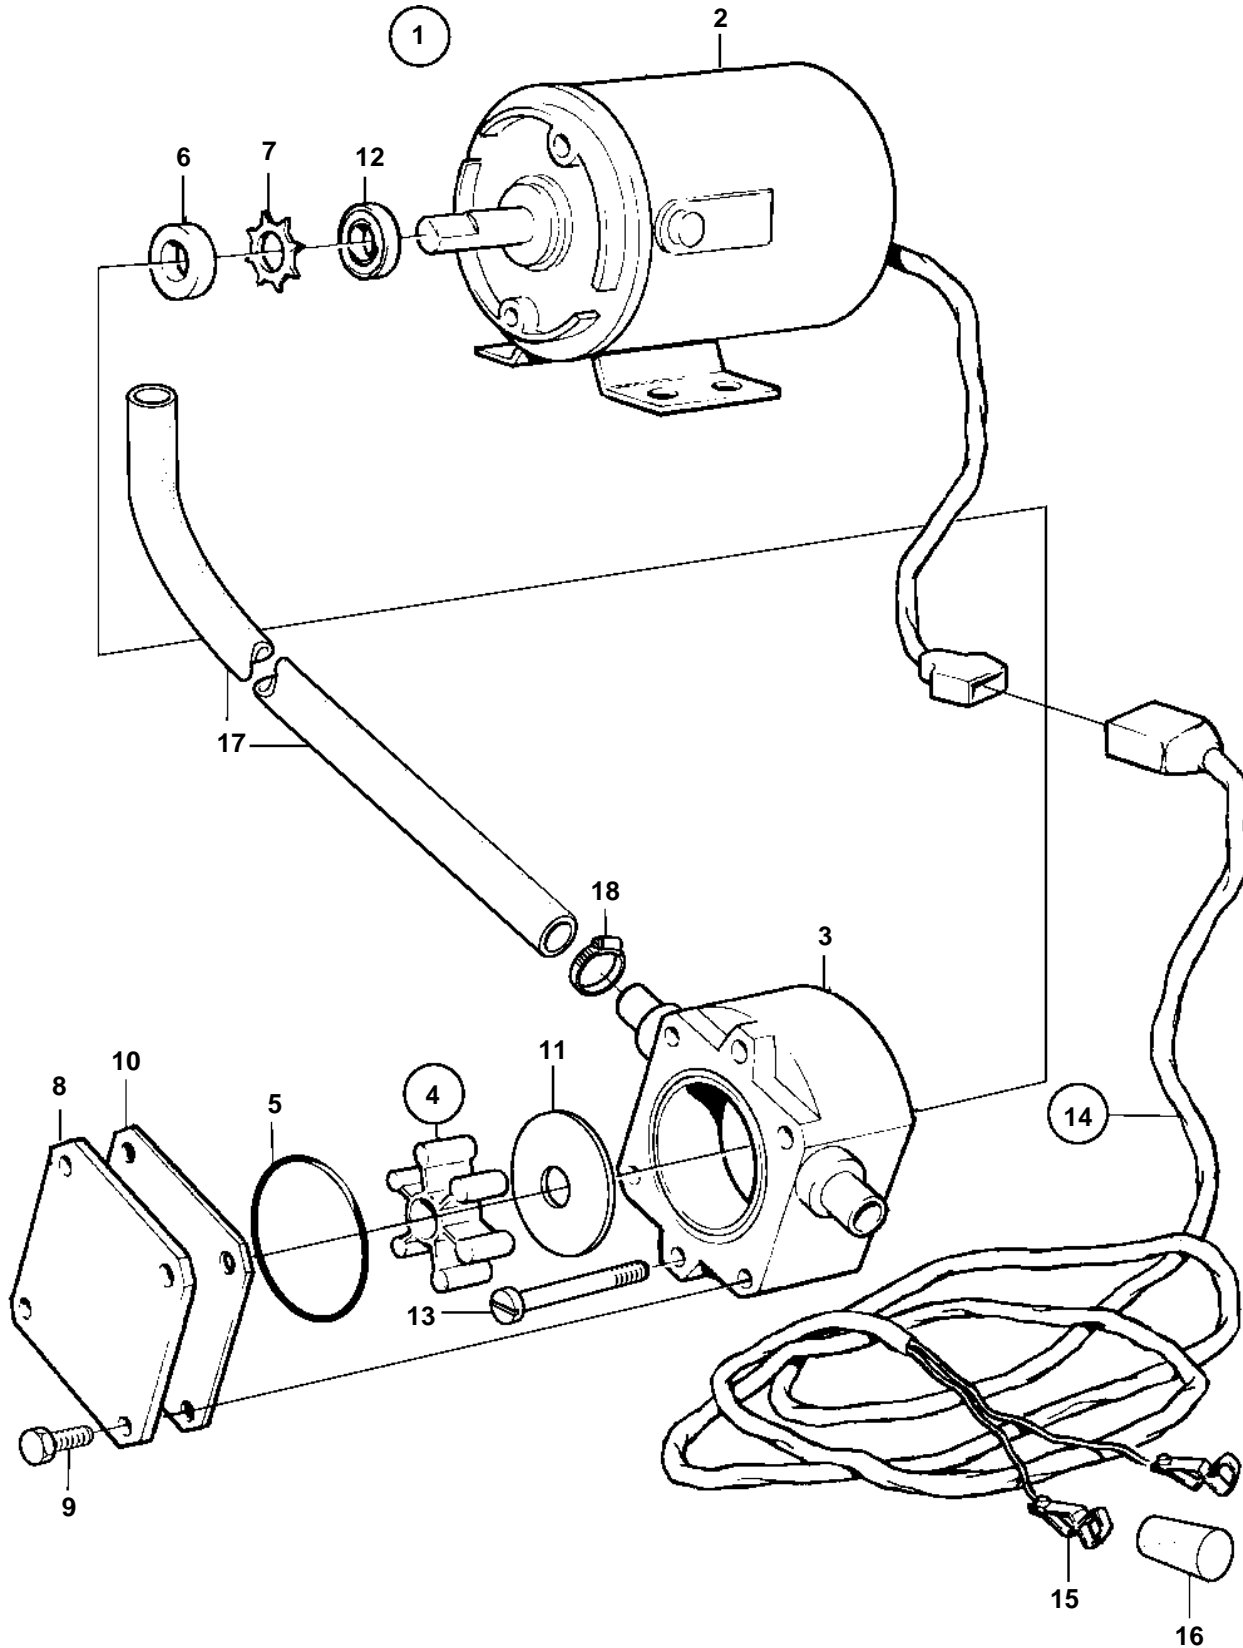

TAMD74A-A, TAMD74A-B, TAMD74C-A, TAMD74L-A, TAMD74P-A, TAMD74C-B, TAMD74L-B, TAMD74P-B, TAMD75P-A

18186

TAMD74A-A, TAMD74A-B, TAMD74C-A, TAMD74L-A, TAMD74P-A, TAMD74C-B, TAMD74L-B, TAMD74P-B, TAMD75P-A

REF	PART NO.	QTY	DESCRIPTION	NOTES
1	843114	1	Oil bilge pump	12V
2	842855	1	· Electrical motor	
3	844015	1	· · Housing	
4	844022	1	· · Impeller kit	
5		1	· · · O-ring	
6		1	· · · Sealing ring	
7		1	· · · Lock ring	
8	844018	1	· · Cover	
9	844021	4	· · Screw	
10	844017	1	· · Wear washer	
11	844016	1	· · Wear washer	
12	844019	1	· · Oil deflector ring	
13	847464	2	· · Screw	
14	843113	1	· Cable trunk	
15	844280	2	· · Cable terminal	
16		1	· · Isolator	BLACK
		1	· · Isolator	RED
17	943707	X	· Rubber hose	
18	943471	3	· Hose clamp	