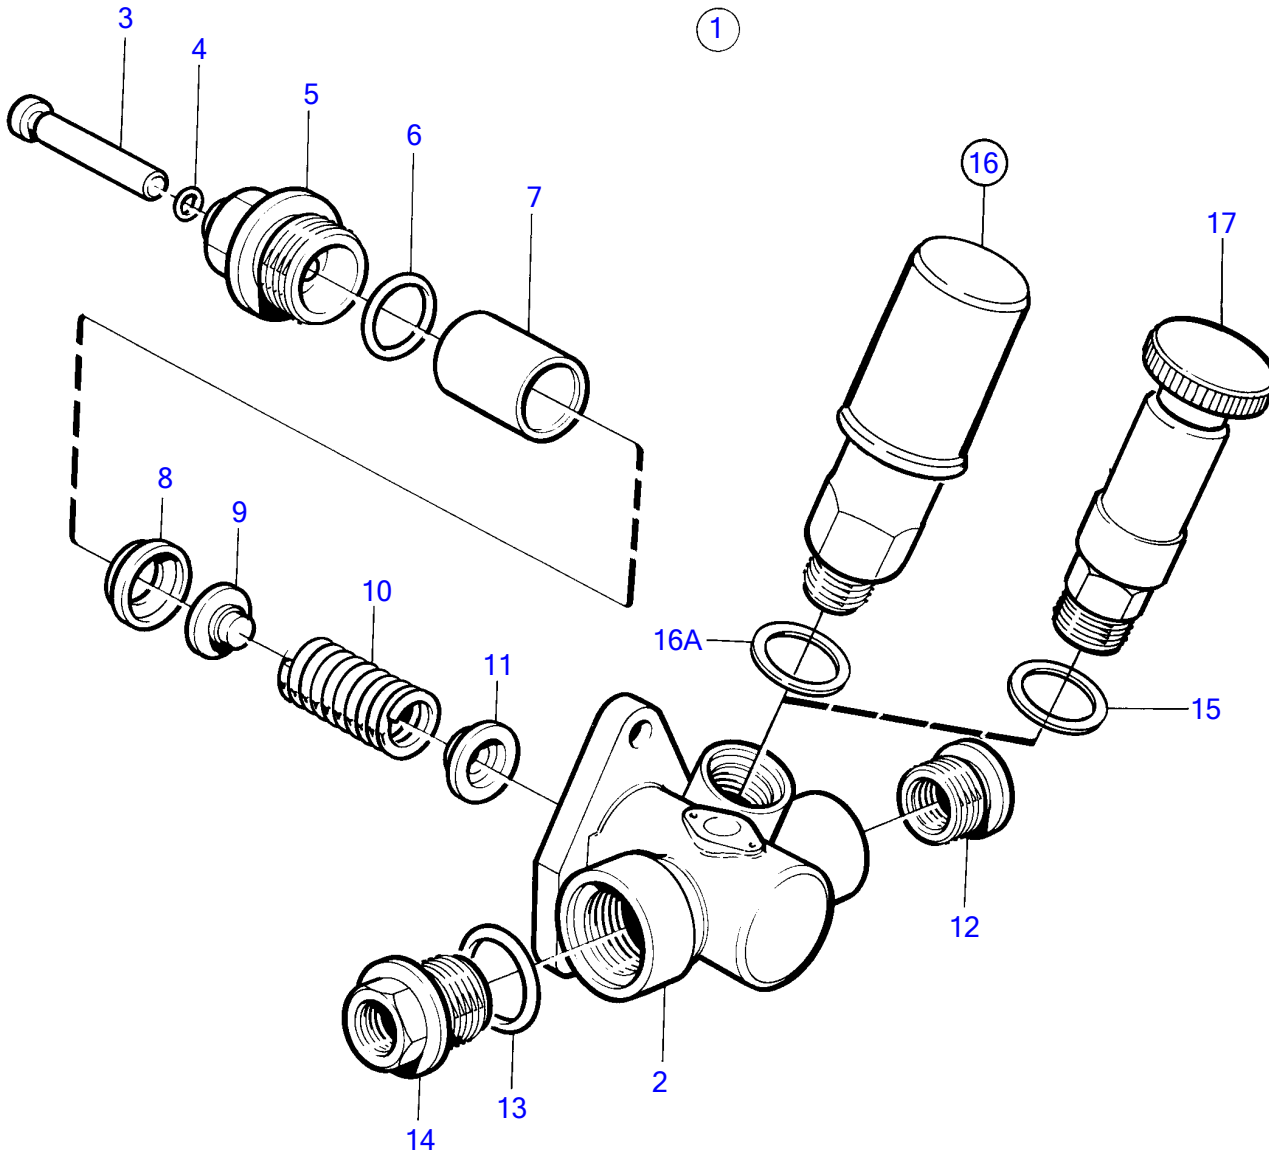

TAMD74A, TAMD74A-A, TAMD74A-B, TAMD74C-A, TAMD74C-B, TAMD74L-A, TAMD74L-B, TAMD74P-A, TAMD74P-B, TAMD75P-A

16882

TAMD74A, TAMD74A-A, TAMD74A-B, TAMD74C-A, TAMD74C-B, TAMD74L-A, TAMD74L-B, TAMD74P-A, TAMD74P-B, TAMD75P-A

REF	PART NO.	QTY	DESCRIPTION
1	863474	1	Feed pump
2		1	• Housing
3	862461	1	• Piston
4	244829	1	• O-ring
5	244827	1	• Housing
6	244828	1	• O-ring
7	244831	1	• Piston
8	11706665	1	• Spacer ring
9	244834	1	• Valve
10	862462	1	• Compression spring
11	244833	2	• Spring disc
12	244836	1	• Bushing
13	244838	1	• O-ring
14	244837	1	• Fitting
15	240572	1	• Gasket
16	3826073	1	• Hand pump
16A	240572	1	• • Gasket
17	843435	1	Hand pump, classifiable