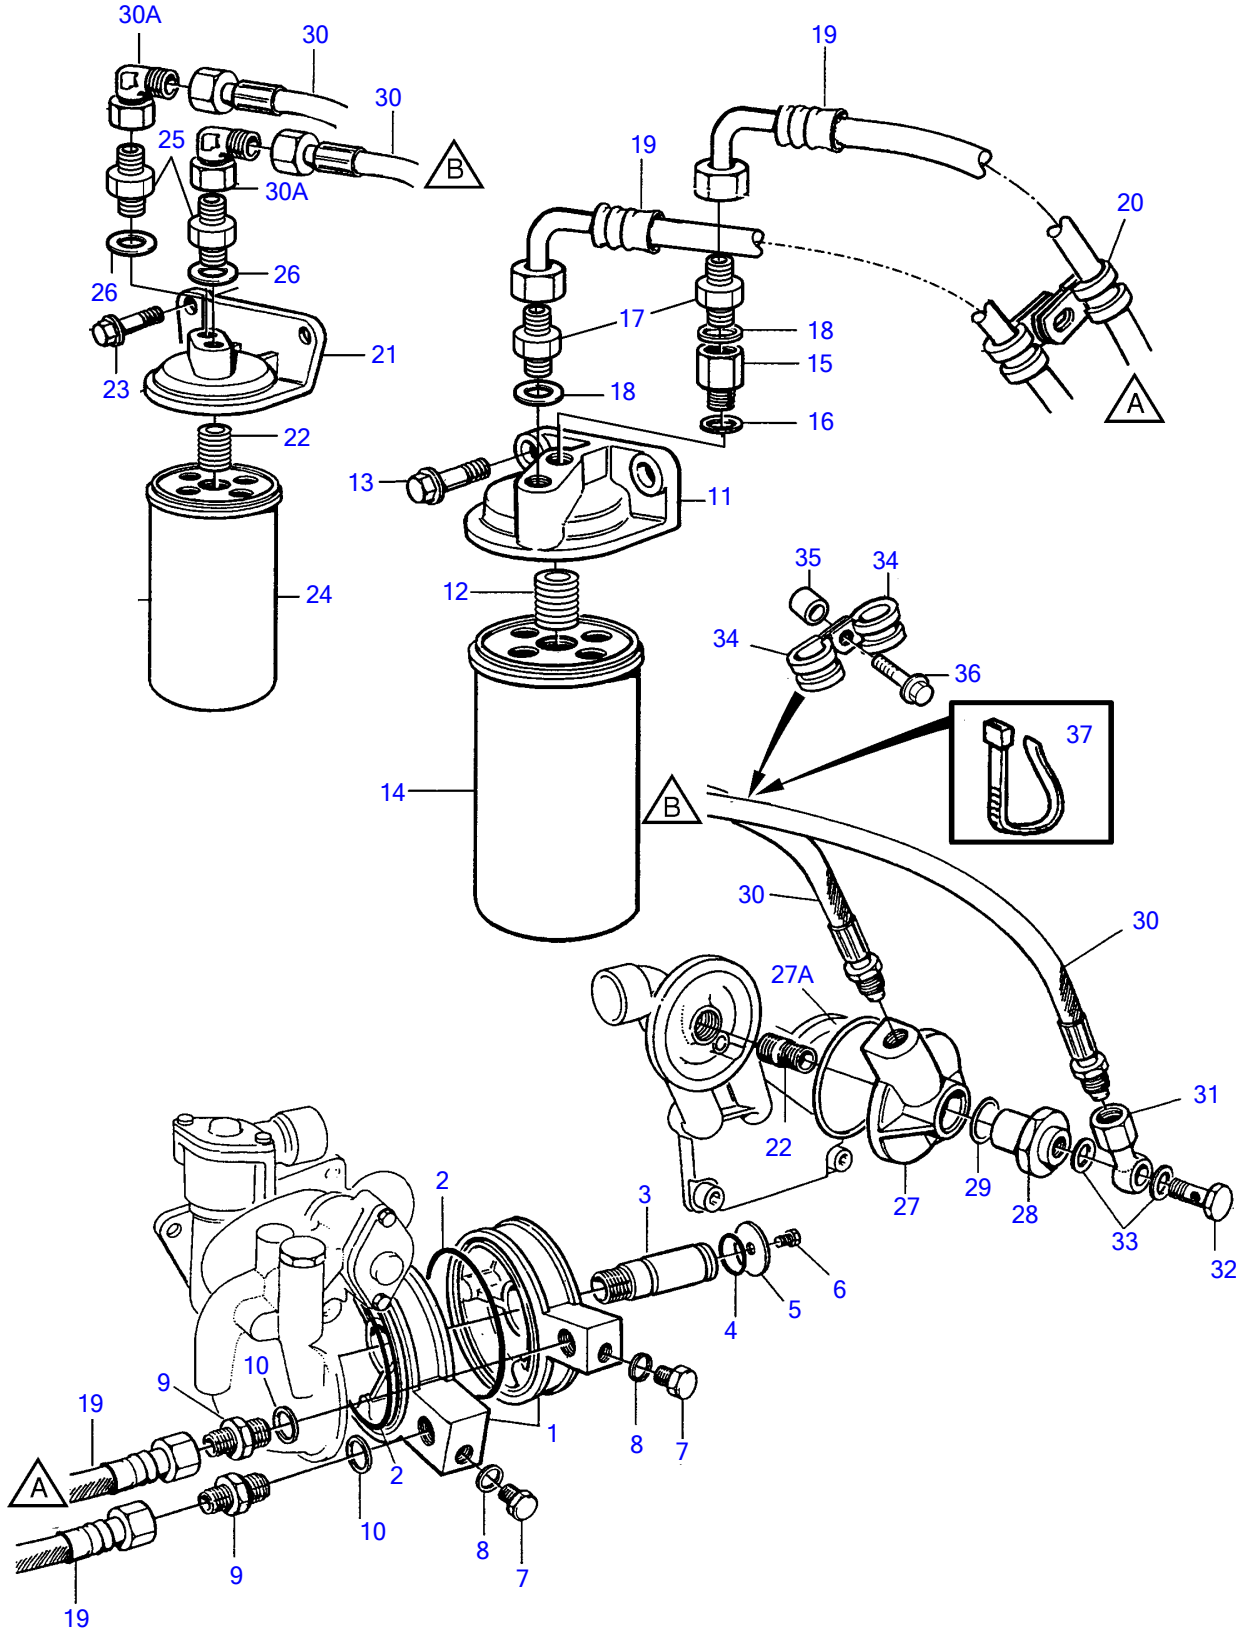

TAMD74C-A, TAMD74C-B, TAMD74L-A, TAMD74L-B, TAMD74P-A, TAMD74P-B, TAMD75P-A

17360

TAMD74C-A, TAMD74C-B, TAMD74L-A, TAMD74L-B, TAMD74P-A, TAMD74P-B, TAMD75P-A

REF	PART NO.	QTY	DESCRIPTION	NOTES
1	848502	2	Cardboard tube	
2	949647	2	O-ring	
3	848504	1	Pipe	
4	949658	2	O-ring	
5	862692	1	Washer	
6	970945	1	Hexagon screw	L=20mm
	970947	1	Hexagon screw	L=25mm
7	960632	2	Plug	
8	948884	2	Gasket	
9	947554	2	Nipple	
10	948885	2	Gasket	
11	848509	1	Housing	
12	466623	1	Nipple	
13	946329	2	Flange screw	
14	847741	1	Oil filter	
15	863345	1	Nipple	
16	948885	1	Gasket	
17	947554	2	Nipple	
18	948885	2	Gasket	
19	3826775	2	Oil hose	
20	947827	2	Clamp	
21	848511	1	Housing	
22	829160	2	Nipple	
23	965181	2	Flange screw	
24	3827069	1	Oil filter, incl gasket	
25	963948	2	Nipple	
26	948883	2	Gasket	
27	3826429	1	Cardboard tube	
27A	976044	1	O-ring	
28	3826430	1	Nipple	
29	944126	1	O-ring	
30	20714372	2	Pressure hose	(3830001)
30A	964016	2	Elbow nipple	
31	3826905	1	Banjo nipple	
32	25167	1	Hollow screw	
33	969011	2	Gasket	
34	945081	2	Clamp	
35	807425	1	Spacer sleeve	
36	947760	1	Flange screw	
37	948211	1	Cable tie	

7740900-22-3295

17360

Upd:2011-09-22

TAMD74A, TAMD74A-A, TAMD74A-B, TAMD74C-A, TAMD74C-B, TAMD74L-A, TAMD74L-B, TAMD74P-A, TAMD74P-B, TAMD75P-A