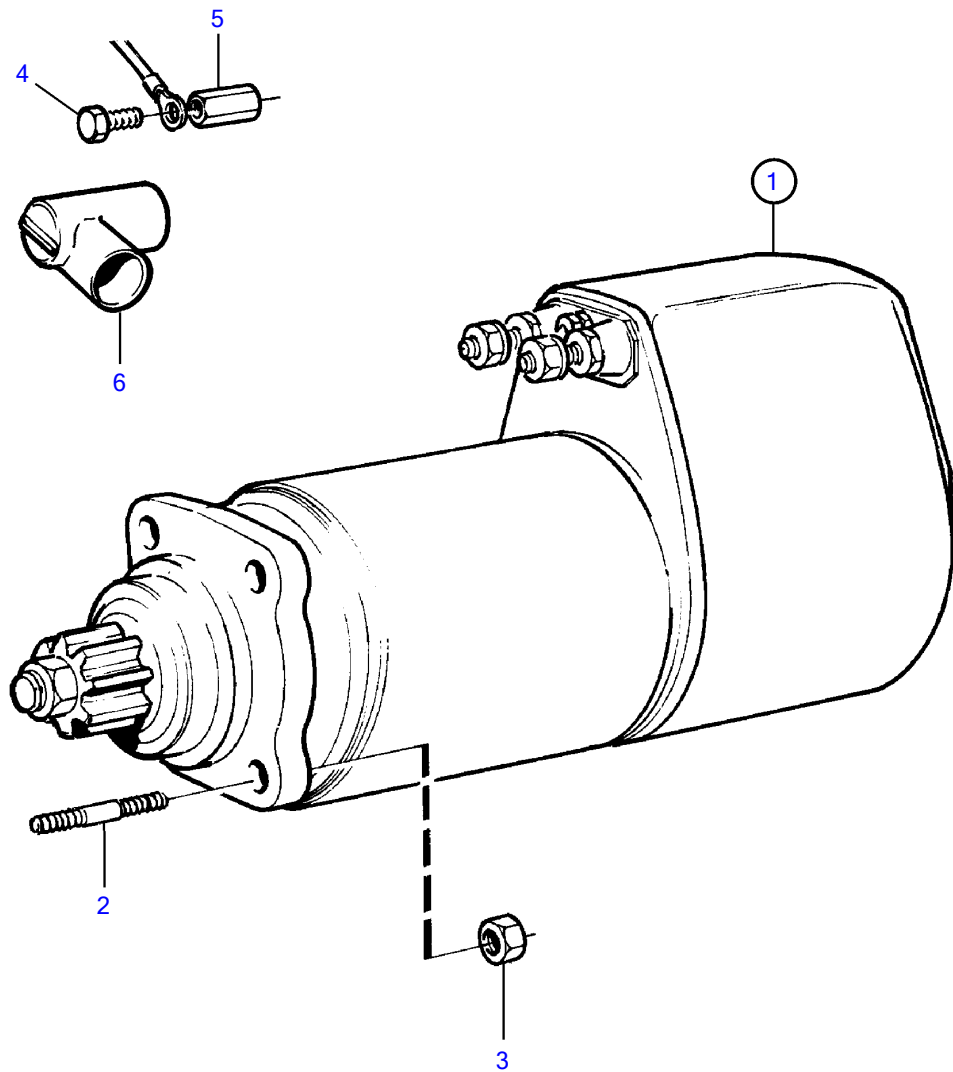

TAMD74A-A, TAMD74A-B, TAMD74C-A, TAMD74C-B, TAMD74L-A, TAMD74L-B, TAMD74P-A, TAMD74P-B, TAMD75P-A

18235

TAMD74A-A, TAMD74A-B, TAMD74C-A, TAMD74C-B, TAMD74L-A, TAMD74L-B, TAMD74P-A, TAMD74P-B, TAMD75P-A

REF	PART NO.	QTY	DESCRIPTION	SEE SEC.
1				440
	881683	1	Starter motor	
	3803600	1	Starter motor, exch, exch	
2	953069	3	Stud	
3	971095	3	Flange nut	
4	946670	2	Flange screw	
5	857180	2	Nut	
6	855798	2	Protecting sleeve	