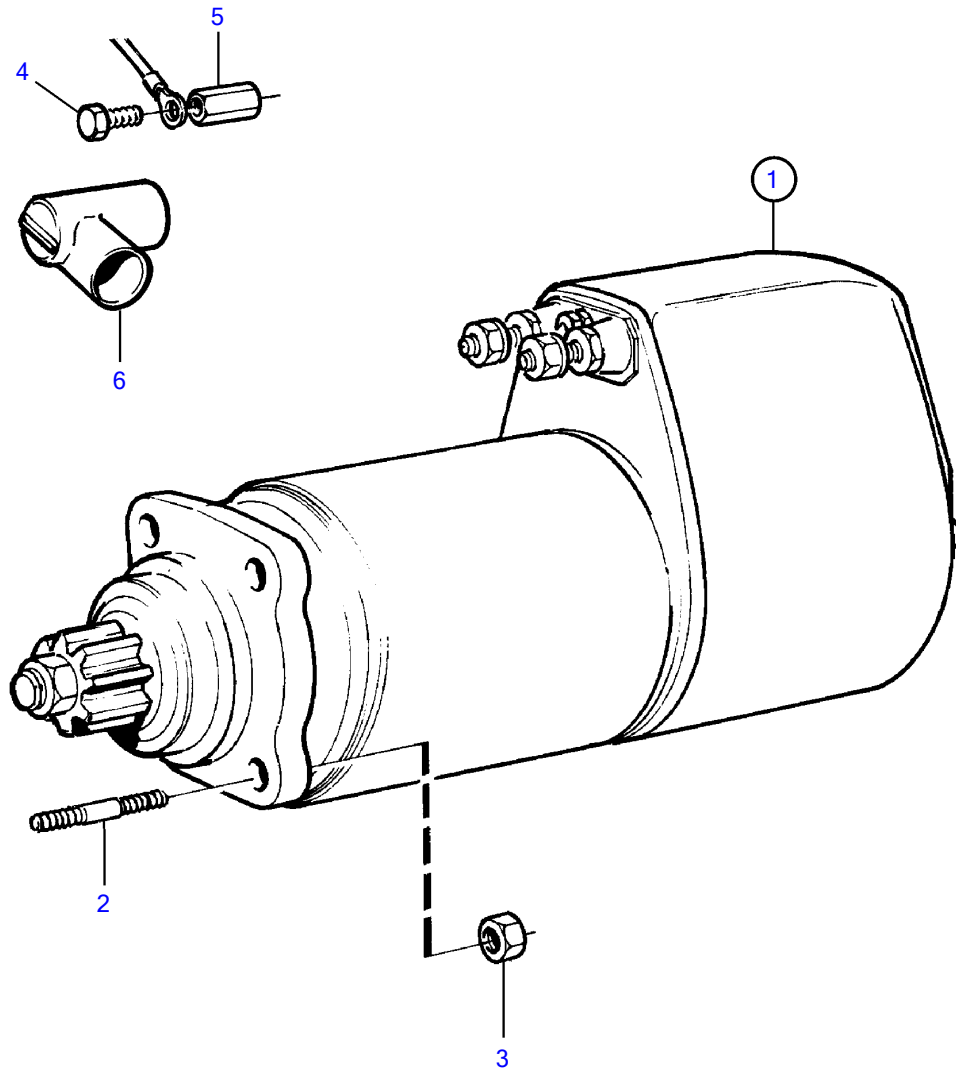

TAMD74A-A, TAMD74A-B, TAMD74C-A, TAMD74C-B, TAMD74L-A, TAMD74L-B, TAMD74P-A, TAMD74P-B, TAMD75P-A

18235

TAMD74A-A, TAMD74A-B, TAMD74C-A, TAMD74C-B, TAMD74L-A, TAMD74L-B, TAMD74P-A, TAMD74P-B, TAMD75P-A

REF	PART NO.	QTY	DESCRIPTION	SEE SEC.
1	881681	1	Starter motor	
	3803599	1	Starter motor, exch, exch	
			•	
			• parts not sold separately	440
2	953069	3	Stud	
3	971095	3	Flange nut	
4	946670	2	Flange screw	
5	857180	2	Nut	
6	855798	2	Protecting sleeve	