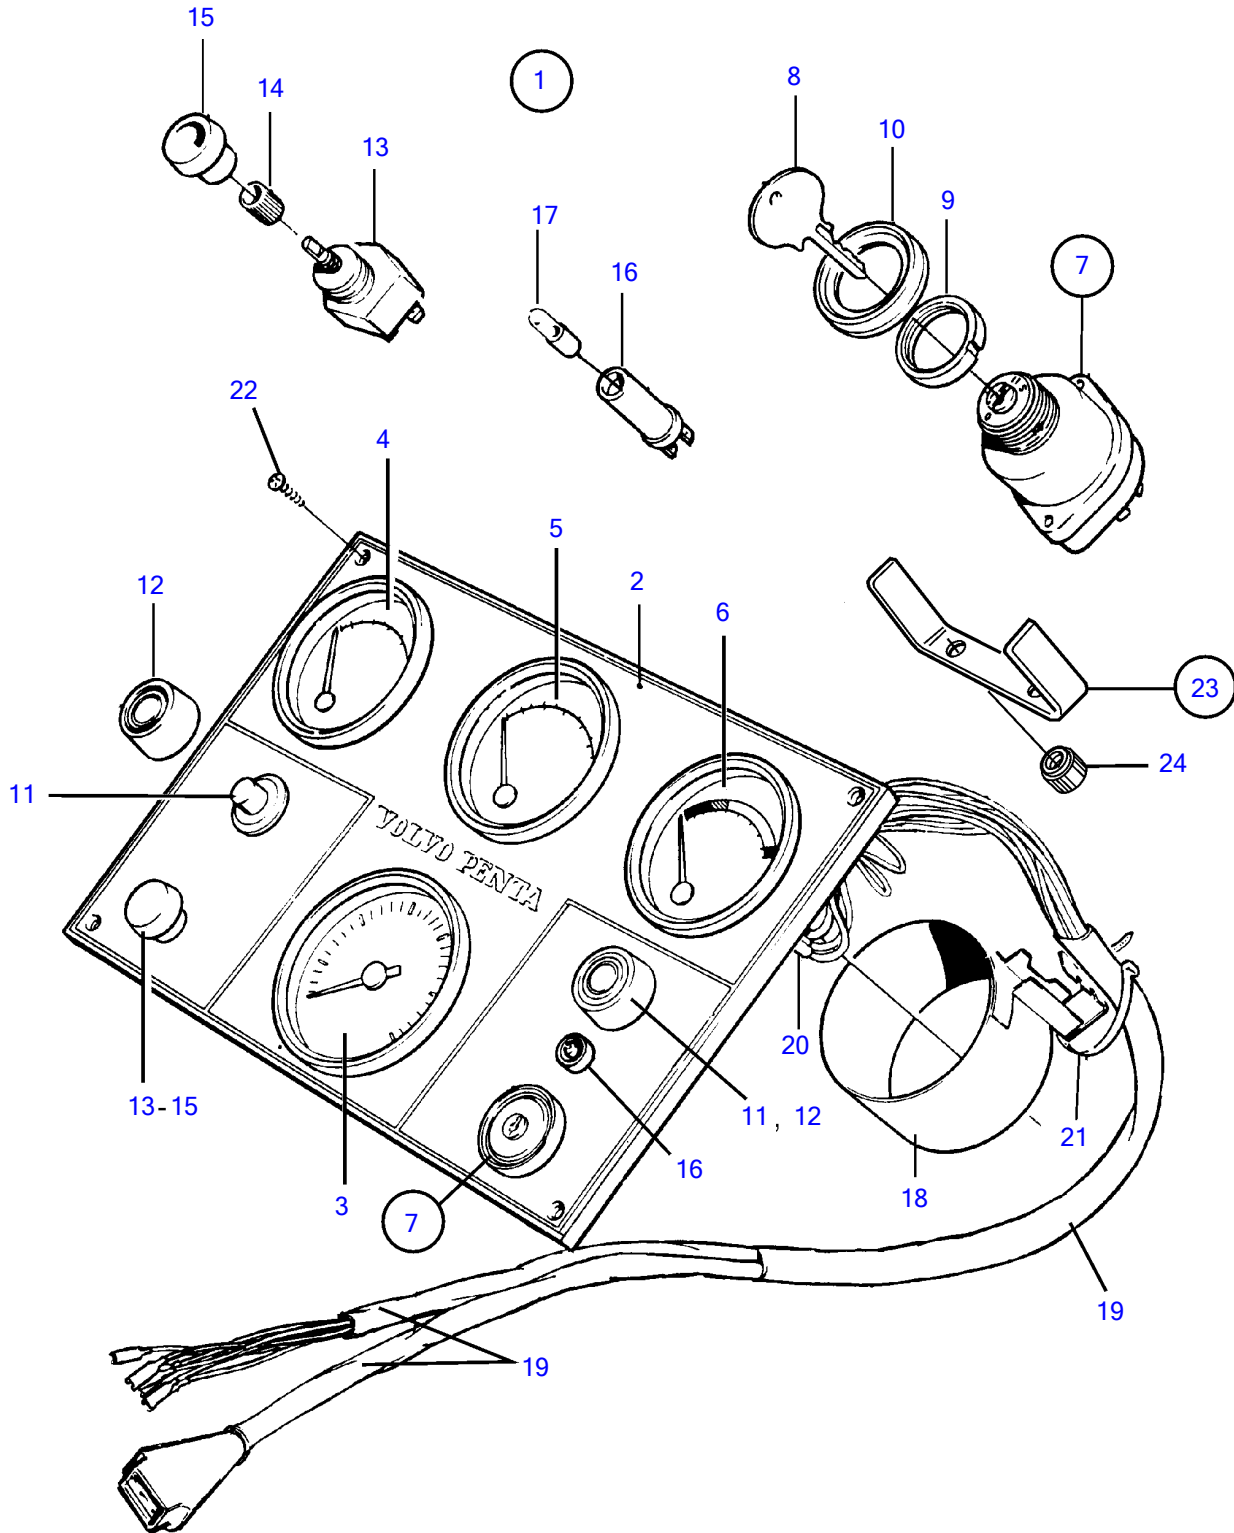

TAMD74A-A, TAMD74A-B

TAMD74A-A, TAMD74A-B

REF	PART NO.	QTY	DESCRIPTION	SEE SEC.	NOTES
1	(873811)	1	Instrument panel		24V, Obsolete part
2	842387	1	• Instrument plate		
3	842563	1	• Tachometer		
4	(837758)	1	• Thermometer		Obsolete part
5	(837756)	1	• Instrument, oil pressure-engine		Obsolete part
6	(837730)	1	• Voltmeter		Obsolete part
7	856659	1	• Starter switch		
8		2	• • Wrench		
9	(831536)	1	• Nut		Obsolete part
10	(827769)	1	• Collar		Obsolete part
11	843684	2	• Button		
12	837533	2	• Rubber cap		
13	1578846	1	• Rheostat		
14	843002	1	• Nut		
15	862180	1	• Knob		
16	808175	4	• Lamp socket		
17	182059	4	• Bulb		
18	(837859)	2	• Anchorage		Obsolete part
19	(846213)	1	• Cable trunk		Obsolete part
20		X	• electrical materials	1963	
21	948211	X	• Cable tie		
22	944540	4	• Screw		
23	873208	1	• Brace kit		
24		2	• • Nut		