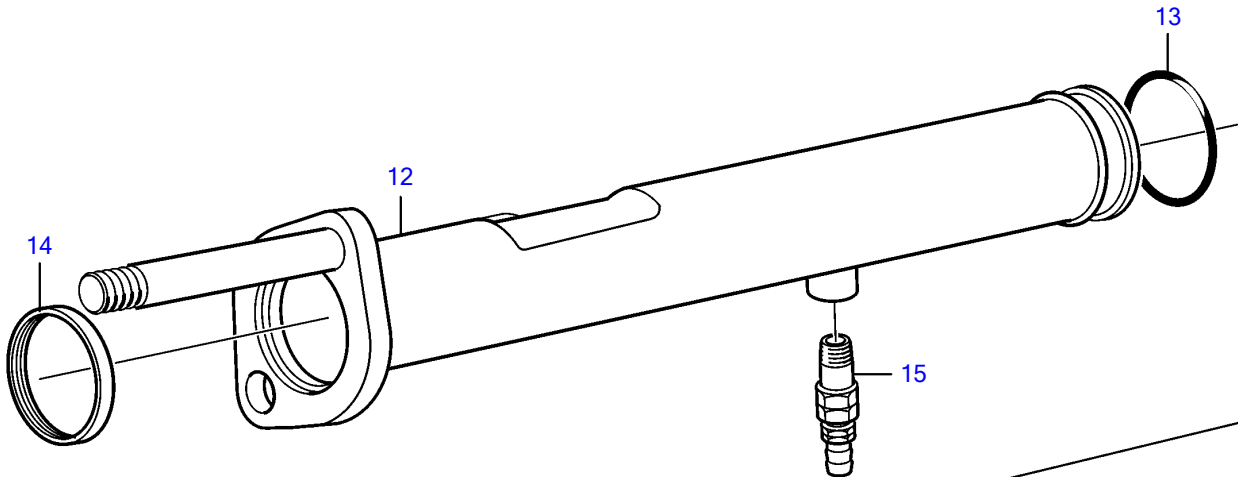

TAMD74A-A, TAMD74A-B, TAMD74C-A, TAMD74C-B, TAMD74L-A, TAMD74L-B, TAMD74P-A, TAMD74P-B, TAMD75P-A

TAMD74A-A, TAMD74A-B, TAMD74C-A, TAMD74C-B, TAMD74L-A, TAMD74L-B, TAMD74P-A, TAMD74P-B, TAMD75P-A

REF	PART NO.	QTY	DESCRIPTION	SEE SEC.	NOTES
1	3836564	1	Sea water pump		
			.	3576	
			.		
2	3830720	1	• Gear		
3	910112	1	• Woodruff key		
4	971099	1	• Flange lock nut		
5	975610	1	O-ring		
6	941911	3	Spring washer		
7	971073	3	Hexagon nut		
8	3888837	1	Gasket		(862592)
9	848596	1	Hose attachment		
10	842029	1	Flange		
11	946441	4	Flange screw		
12	3838144	1	Tube, charge air cooler	4473	(3829883)
13	863231	1	Sealing ring		
14	864491	1	Gasket		
15	947893	1	Shut-off cock		
16	967951	3	Stud		