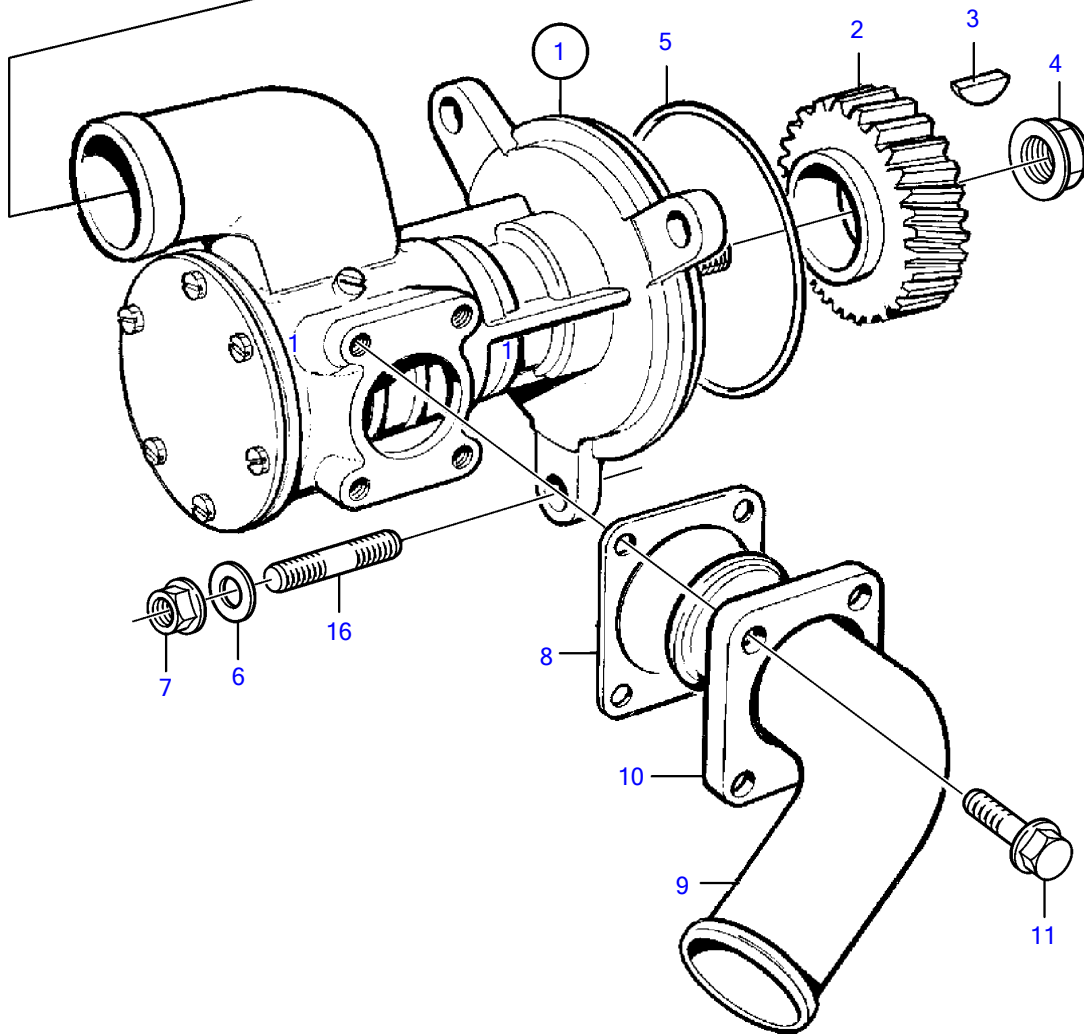

TAMD74A-A, TAMD74A-B, TAMD74C-A, TAMD74C-B, TAMD74L-A, TAMD74L-B, TAMD74P-A, TAMD74P-B, TAMD75P-A

TAMD74A-A, TAMD74A-B, TAMD74C-A, TAMD74C-B, TAMD74L-A, TAMD74L-B, TAMD74P-A, TAMD74P-B, TAMD75P-A

REF	PART NO.	QTY	DESCRIPTION	SEE SEC.	NOTES
1	3836564	1	Sea water pump		
			.	3576	
			.		
2	3830720	1	• Gear		
3	910112	1	• Woodruff key		
4	971099	1	• Flange lock nut		
5	975610	1	O-ring		
6	941911	3	Spring washer		
7	971073	3	Hexagon nut		
8	3888837	1	Gasket		(862592)
9	848596	1	Hose attachment		
10	842029	1	Flange		
11	946441	4	Flange screw		
12	3838144	1	Tube, charge air cooler	4473	(3829883)
13	863231	1	Sealing ring		
14	864491	1	Gasket		
15	947893	1	Shut-off cock		
16	967951	3	Stud		