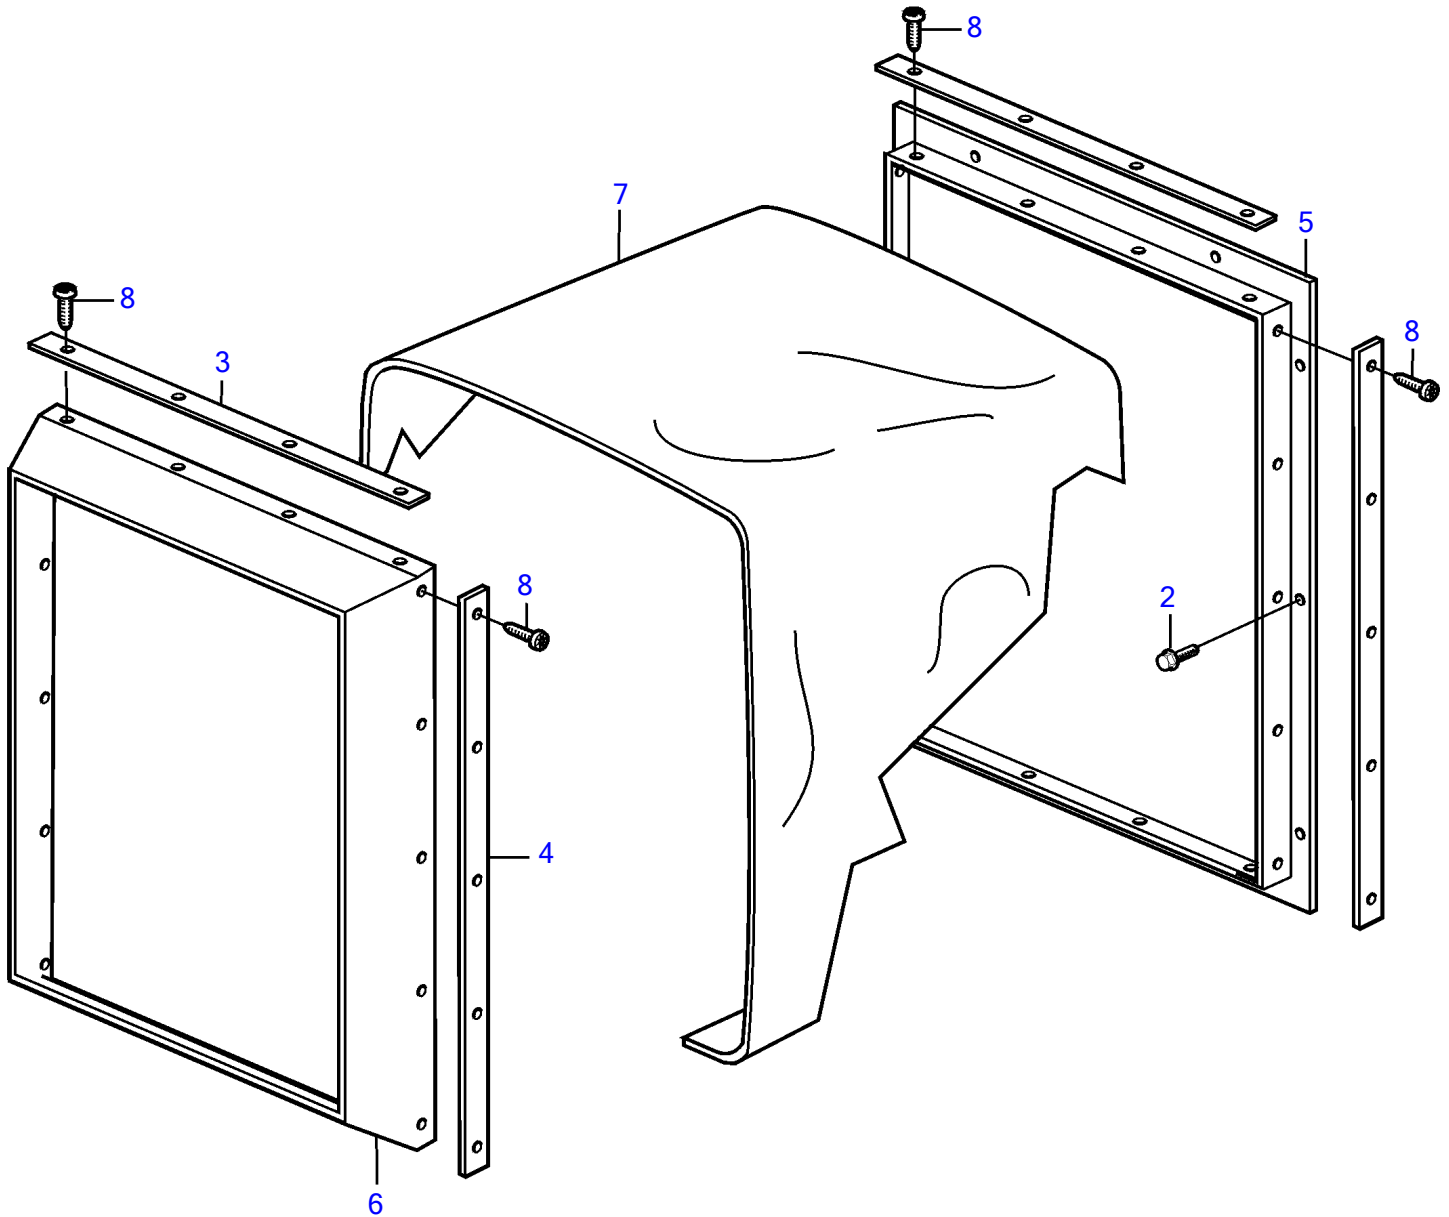

TAMD74A

1

18554

TAMD74A

REF	PART NO.	QTY	DESCRIPTION
1		1	Air duct
2	947107	6	• Flange screw
3	3830895	2	• Bracket
4	3830896	2	• Bracket
5	3830897	1	• Frame
6	3830898	1	• Frame
7	3830900	1	• Cloth
8	972603	36	• 6 point socket screw