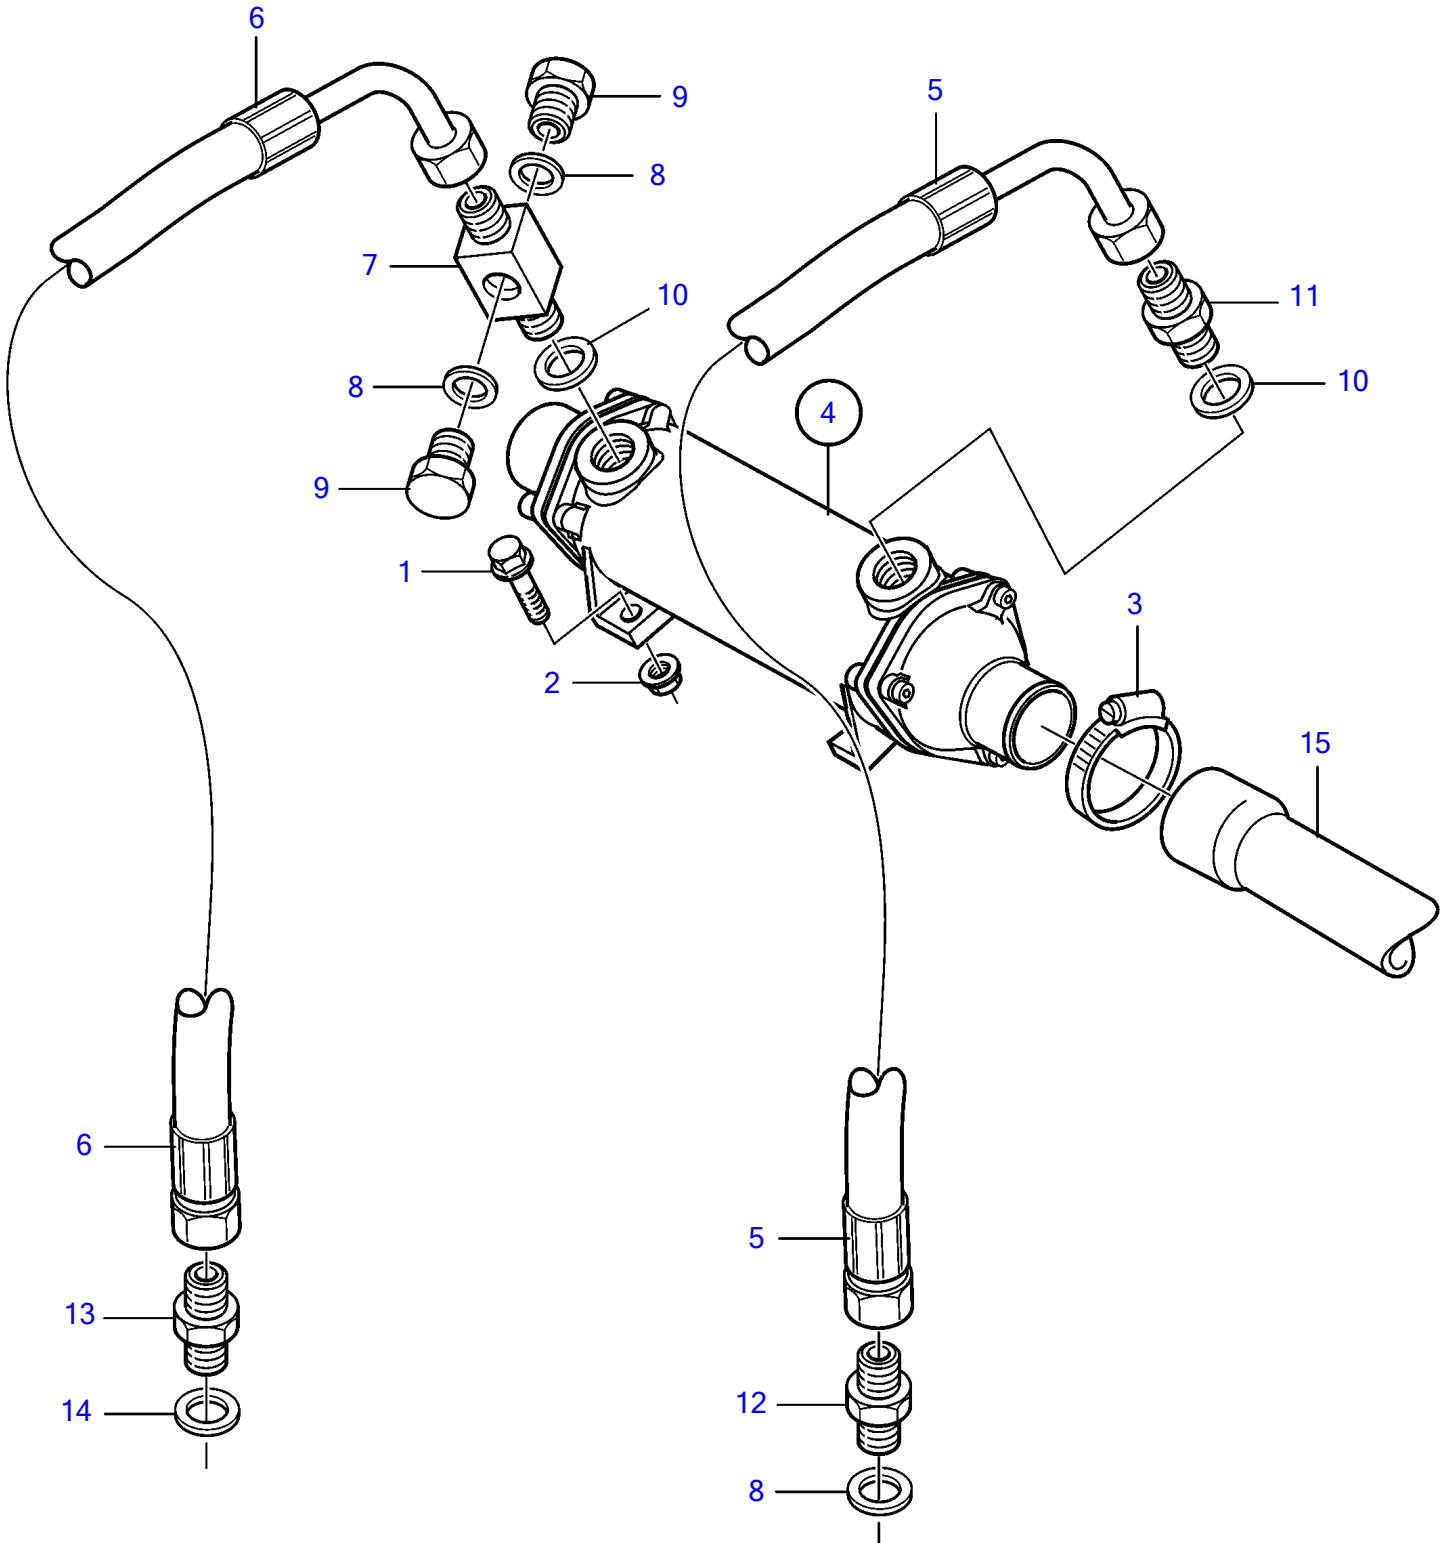

TAMD74C-A, TAMD74C-B, TAMD74L-A, TAMD74L-B, TAMD74P-A, TAMD74P-B, TAMD75P-A

23604

TAMD74C-A, TAMD74C-B, TAMD74L-A, TAMD74L-B, TAMD74P-A, TAMD74P-B, TAMD75P-A

REF	PART NO.	QTY	DESCRIPTION	SEE SEC.	NOTES
1	946671	4	Flange screw		
2	948645	4	Flange lock nut		
3	961672	1	Hose clamp		
4	3827201	1	Oil cooler		
			.	4054	
5	3588933	1	Hose		L=460mm
6	3588801	1	Hose		L=570mm
7	3588294	1	Nipple		
8	976931	3	Gasket		
9	960632	2	Plug		
10	977937	2	Gasket		(944252)
11	984670	1	Nipple		
12	984669	1	Nipple		
13	984667	1	Nipple		
14	11996	1	Gasket		
15	3827386	1	Hose		

7740900-26-21536B

23604

Upd:2011-09-22

TAMD74A, TAMD74A-A, TAMD74A-B, TAMD74C-A, TAMD74C-B, TAMD74L-A, TAMD74L-B, TAMD74P-A, TAMD74P-B, TAMD75P-A

**VOLVO
PENTA**