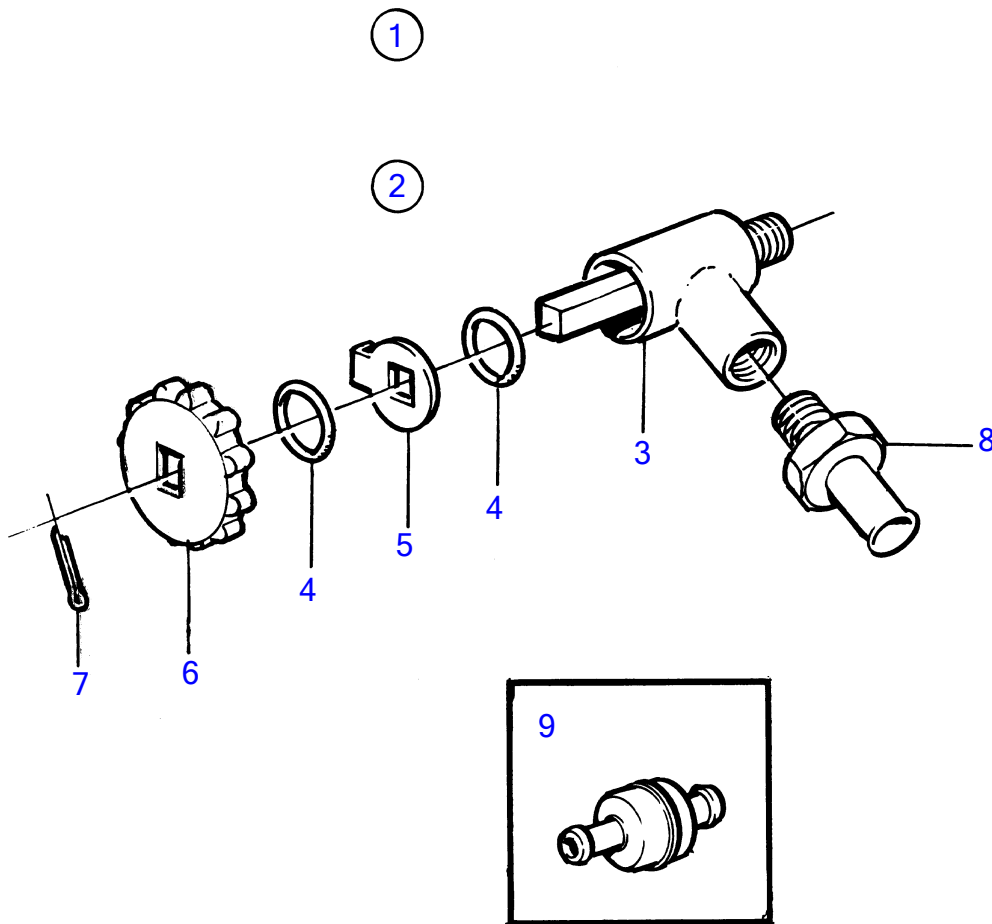

TAMD74A, TAMD74A-A, TAMD74A-B, TAMD74C-A, TAMD74C-B, TAMD74L-A, TAMD74L-B, TAMD74P-A, TAMD74P-B, TAMD75P-A

15607

TAMD74A, TAMD74A-A, TAMD74A-B, TAMD74C-A, TAMD74C-B, TAMD74L-A, TAMD74L-B, TAMD74P-A, TAMD74P-B, TAMD75P-A

REF	PART NO.	QTY	DESCRIPTION	NOTES
1	860706	1	Mounting kit	(858575)
2	851777	2	• Faucet	
3		2	• • Crane housing	
4	955989	4	• • O-ring	
5	851783	2	• • Lock washer	
6		2	• • Handle	
7	949791	2	• • Split pin	
8	3580792	2	• Hose nipple	
9	(855844)	1	Thermostat	Obsolete part