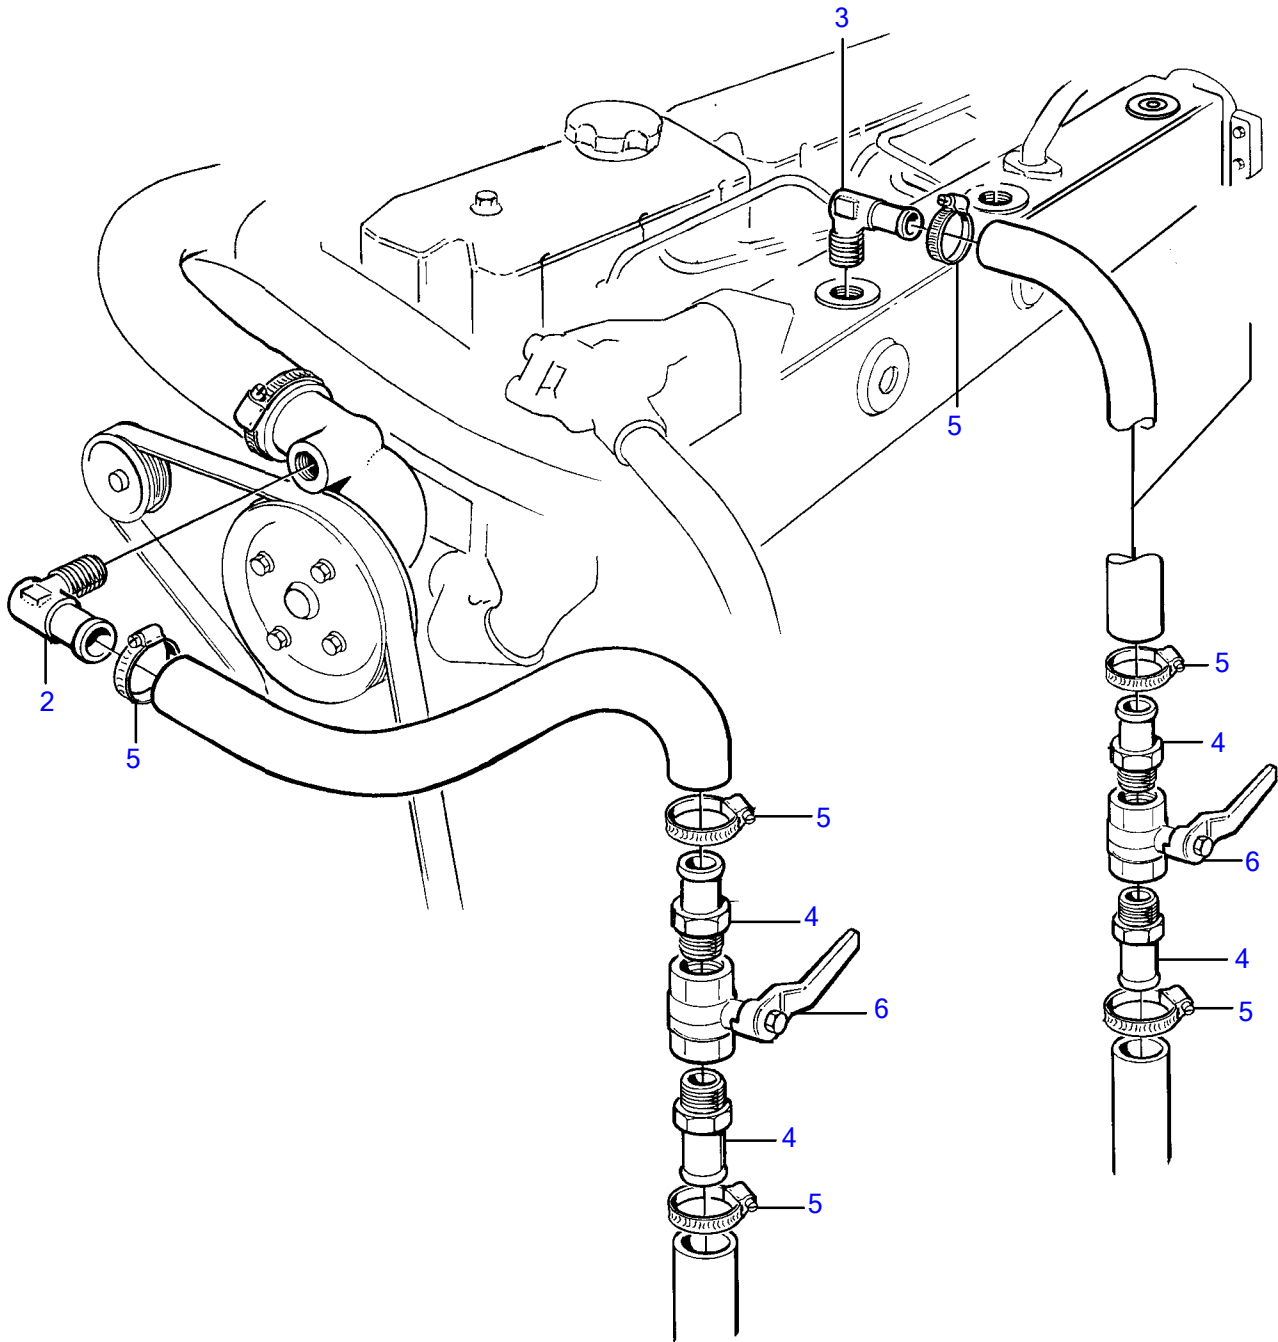

TAMD74A-A, TAMD74A-B, TAMD74C-A, TAMD74C-B, TAMD74L-A, TAMD74L-B, TAMD74P-A, TAMD74P-B, TAMD75P-A

1

TAMD74A-A, TAMD74A-B, TAMD74C-A, TAMD74C-B, TAMD74L-A, TAMD74L-B, TAMD74P-A, TAMD74P-B, TAMD75P-A

REF	PART NO.	QTY	DESCRIPTION
1	3828958	1	Hot water outlet
2	961607	1	• Hose nipple
3	961607	1	• Hose nipple
4	3580792	4	• Hose nipple
5	961666	6	• Hose clamp
6	1140097	2	• Ball valve