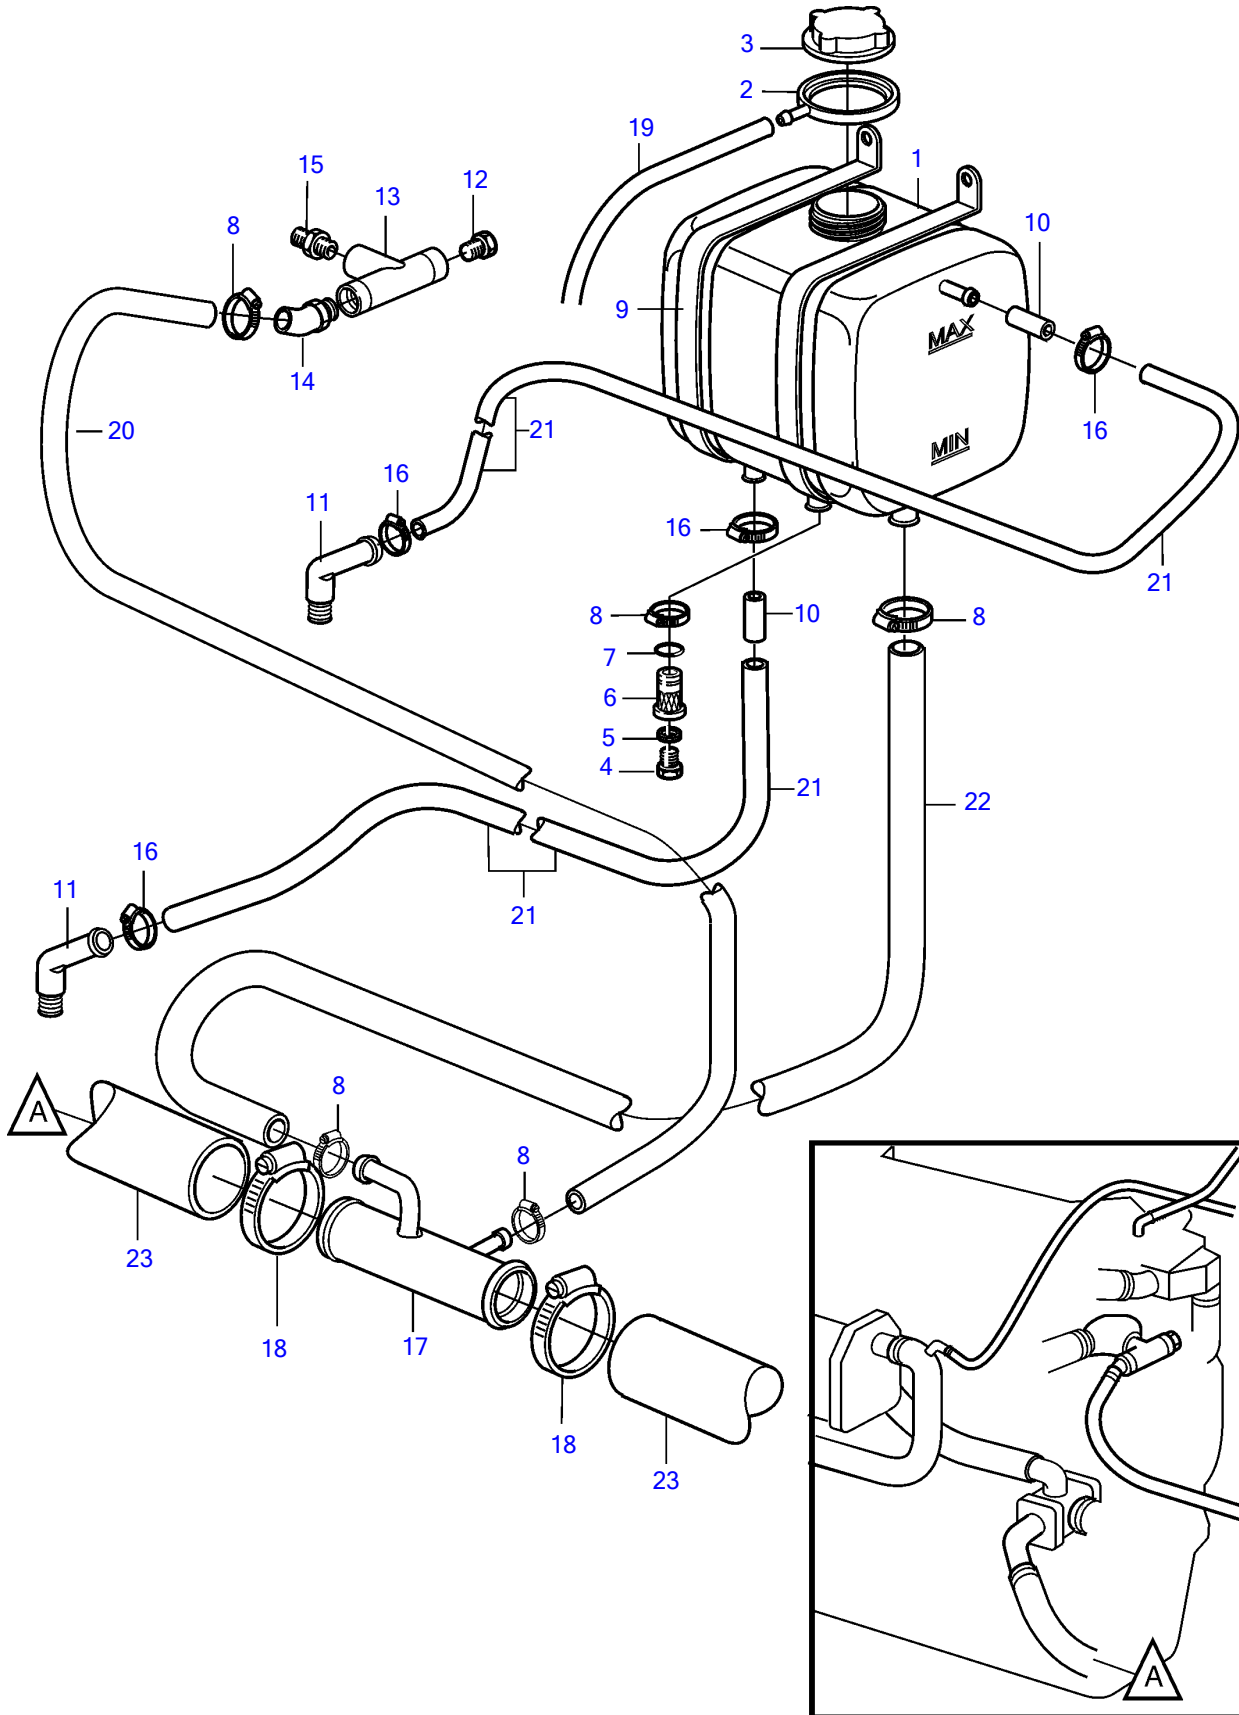

TAMD74A-A, TAMD74A-B, TAMD74C-A, TAMD74C-B, TAMD74L-A, TAMD74L-B, TAMD74P-A, TAMD74P-B, TAMD75P-A

TAMD74A-A, TAMD74A-B, TAMD74C-A, TAMD74C-B, TAMD74L-A, TAMD74L-B, TAMD74P-A, TAMD74P-B, TAMD75P-A

REF	PART NO.	QTY	DESCRIPTION	NOTES
1	11110208	1	Expansion tank	(4804536)
2	3828863	1	Rubber collar	
3	1674083	1	Pressure cap	75kPa
4	947660	1	Plug	
5	11994	1	Gasket	
6	11031743	1	Nipple	
7	960164	1	O-ring	
8	961667	5	Hose clamp	
9	(3829850)	2	Mounting strap	Obsolete part
10	11033572	2	Reduction nipple	
11	479953	2	Elbow nipple	
12	479956	1	Plug	(192154)
13	3830969	1	T-nipple	
14	828693	1	Hose attachment	
15	16452	1	Double nipple	
16	961664	4	Hose clamp	
17	860965	1	Coolant pipe	
18	961672	3	Hose clamp	
19	192618	X	Hose	
20	952969	X	Hose	
21	943367	X	Rubber hose	
22	944386	X	Rubber hose	
23	943371	X	Rubber hose	

7740900-26-4755

18283

Upd:2011-09-22

TAMD74A, TAMD74A-A, TAMD74A-B, TAMD74C-A, TAMD74C-B, TAMD74L-A, TAMD74L-B, TAMD74P-A, TAMD74P-B, TAMD75P-A