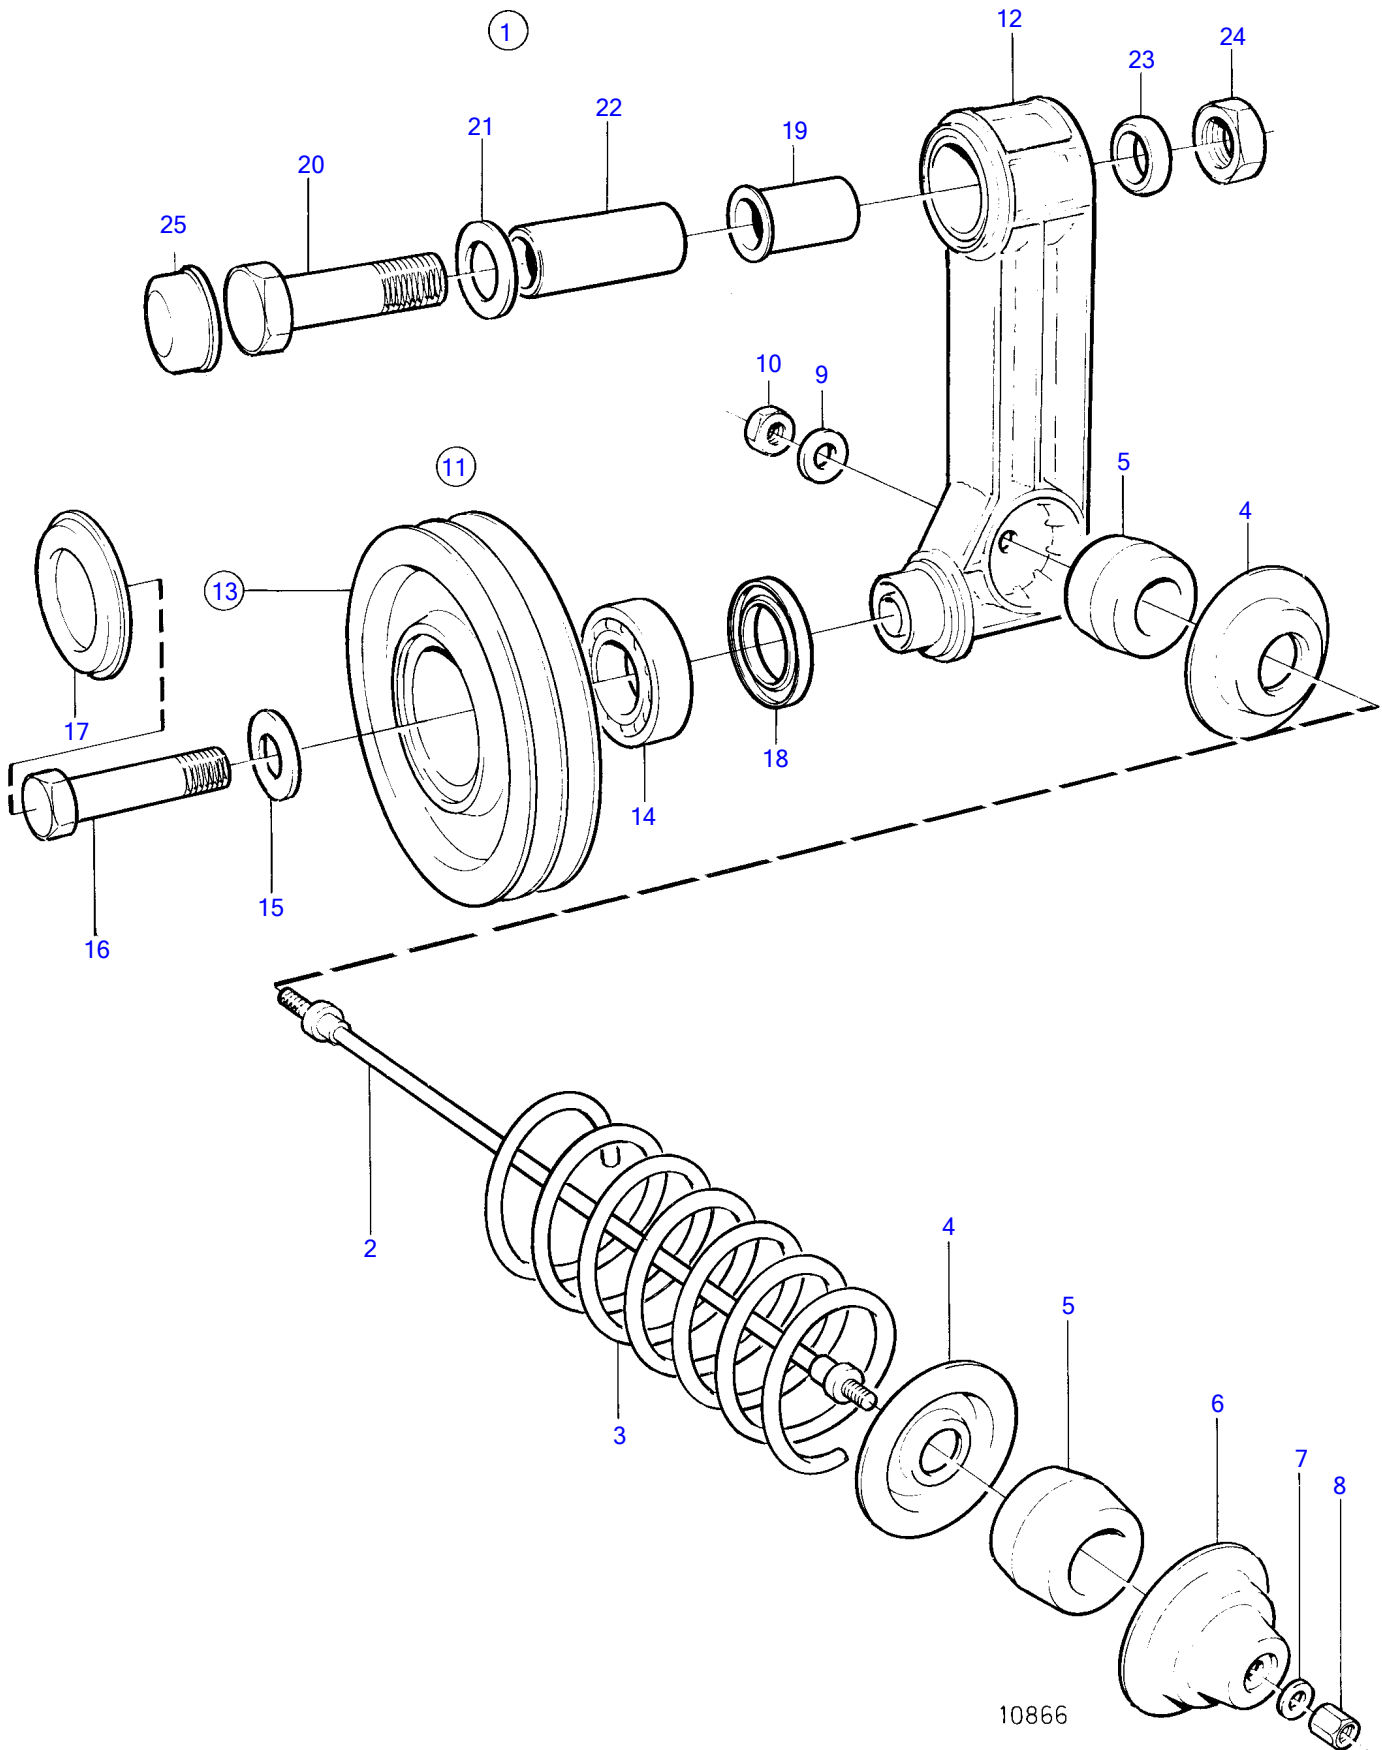

TAMD74A, TAMD74A-A, TAMD74A-B, TAMD74C-A, TAMD74C-B, TAMD74L-A, TAMD74L-B, TAMD74P-A, TAMD74P-B, TAMD75P-A

TAMD74A, TAMD74A-A, TAMD74A-B, TAMD74C-A, TAMD74C-B, TAMD74L-A, TAMD74L-B, TAMD74P-A, TAMD74P-B, TAMD75P-A

REF	PART NO.	QTY	DESCRIPTION	NOTES
1	421540	1	Belt tensioner	
2	477312	1	• Cable	
3	471318	1	• Compression spring	
4	471323	2	• Spring guide	
5	1134962	2	• Ring	
6	471325	1	• Spring anchorage	
7	955892	1	• Washer	
8	421541	1	• Nut	
9	960140	1	• Washer	
10	955781	1	• Hexagon nut	
11		1	• Belt tensioner	
12	421540	1	• • Belt tensioner	
13	1661878	1	• • Pulley	
14	1544092	1	• • • Ball bearing	
15	948880	1	• • Washer	
16	946671	1	• • Flange screw	Self threading.
17	471430	1	• • Body	
18	477016	1	• • Sealing washer	
19	477160	1	• • Slide bearing	
20	970983	1	Hexagon screw	
21	960145	1	Washer	
22	471317	1	Shaft	
23	471321	1	Sealing ring	
24	971072	1	Hexagon nut	
25	471889	1	Protecting casing	