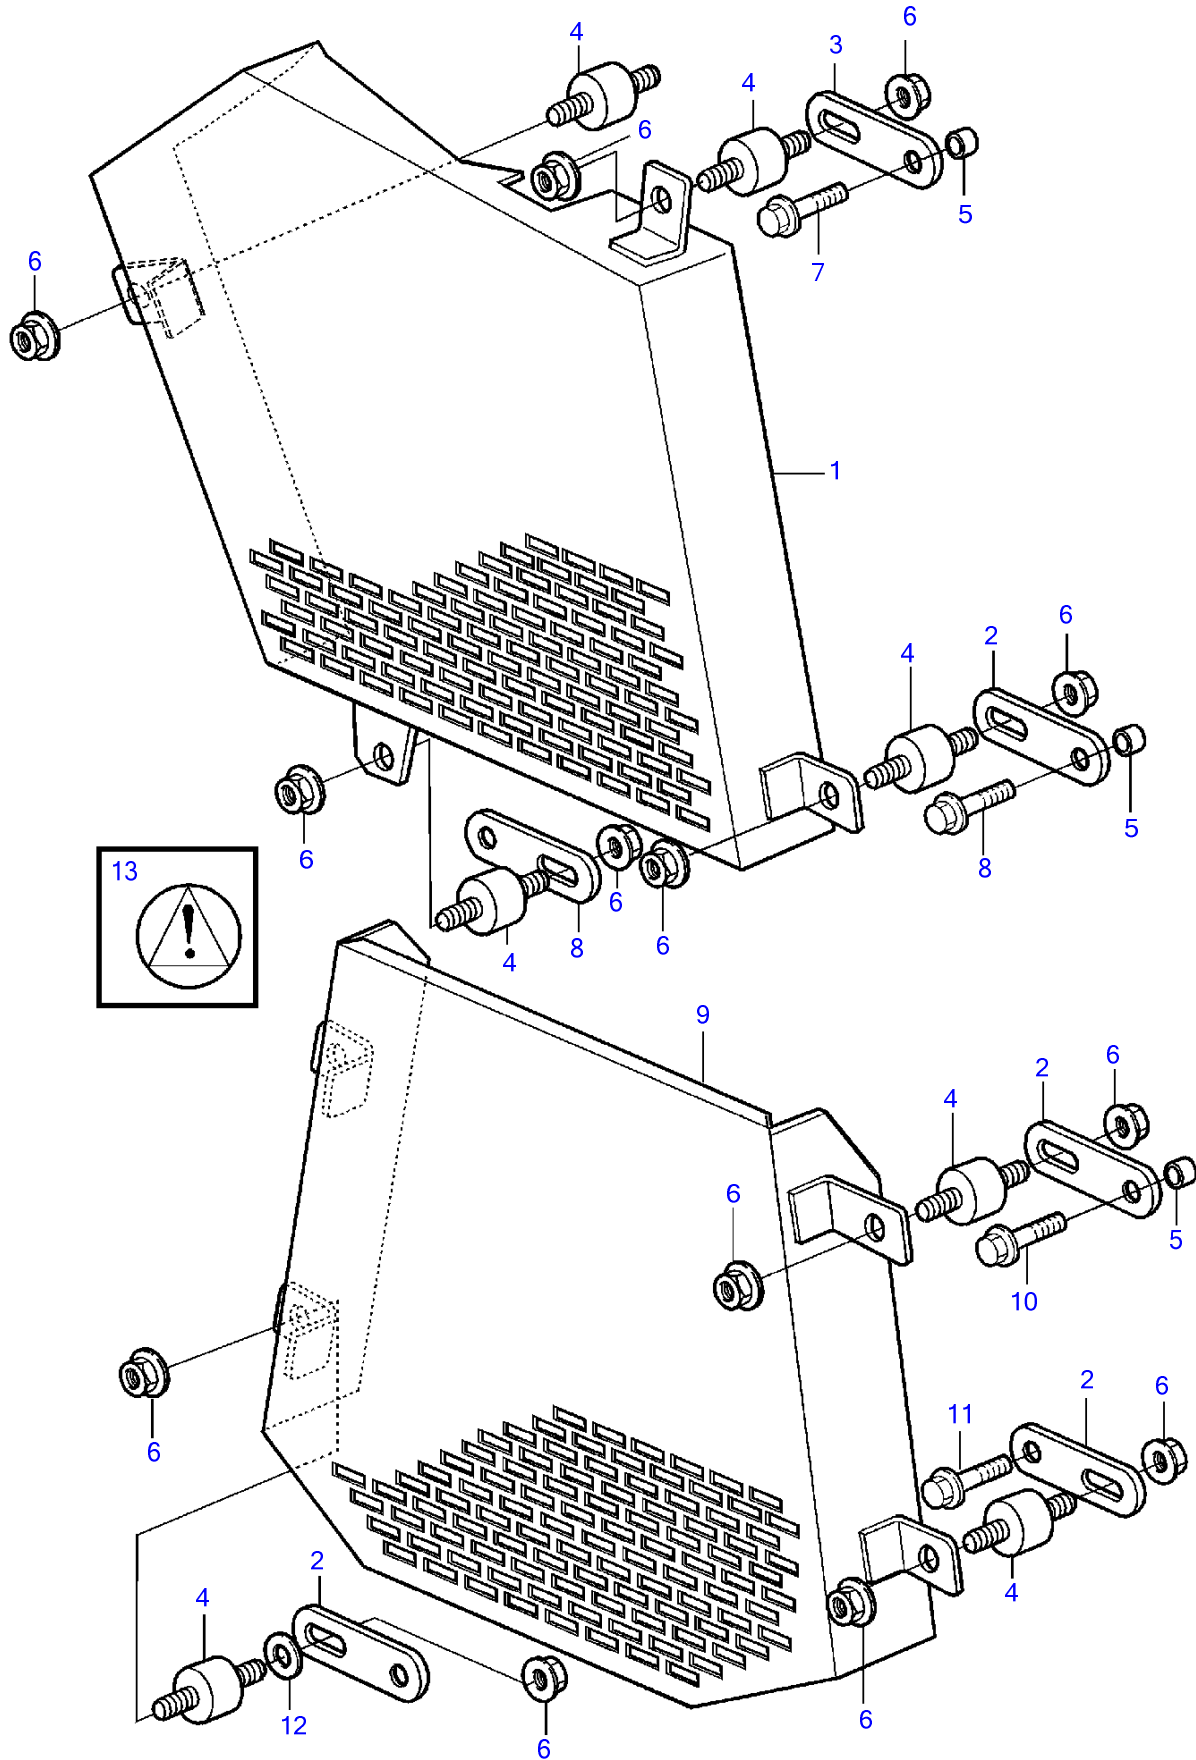

TAMD74A-A, TAMD74A-B, TAMD74C-A, TAMD74C-B, TAMD74L-A, TAMD74L-B, TAMD74P-A, TAMD74P-B, TAMD75P-A

TAMD74A-A, TAMD74A-B, TAMD74C-A, TAMD74C-B, TAMD74L-A, TAMD74L-B, TAMD74P-A, TAMD74P-B, TAMD75P-A

REF	PART NO.	QTY	DESCRIPTION	NOTES
1	3826235	1	Belt protector	
2	965534	4	Bracket	
3	965537	1	Bracket	
4	3574797	7	Vibration damper	
5	843075	3	Spacer sleeve	16x8,4x11mm
	1560272	3	Spacer washer	18x8,4x13mm
6	949278	13	Flange lock nut	
7	947760	2	Flange screw	
8	965535	1	Bracket	
9	3826234	1	Belt protector	
10	965216	1	Flange screw	
11	965215	1	Flange screw	
12	191172	1	Washer	
13	3817024	1	Decal	